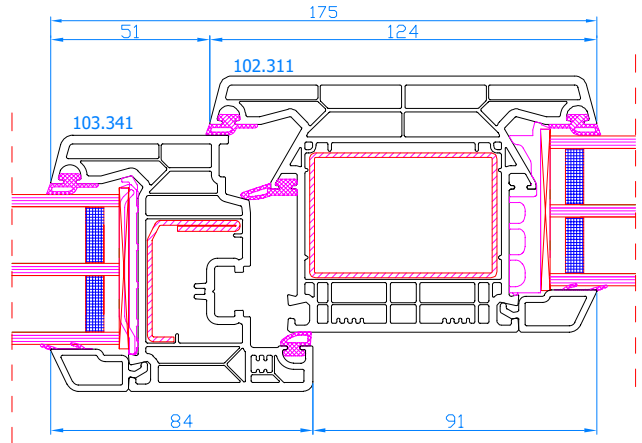

DPQ-82
Setzpfosten
Setzpfosten: 102.310
breiter Flügel: 103.345

DPQ-82
Setzpfosten
Setzpfosten: 102.310
Flügel: 103.341

DPQ-82
Setzpfosten
Setzpfosten: 102.310
breiter Flügel: 103.345

DPQ-82
Setzpfosten
Setzpfosten: 102.311