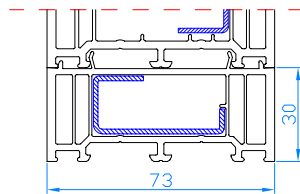

DPB-82
Parallell-Schiebe-Kipp-Tür >2,2 m <sup>2</sup>
Rahmen: HO9020
breiter Flügel: HO8530

**VERBREITERUNGEN FÜR  
DPB-73, DPB-73+, DPB-82**

---

Verbreiterungen 30mm  
Code: NP1350  
für DPB-73, DPB-73+