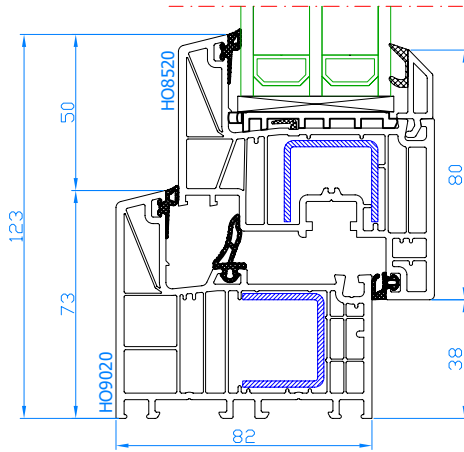

DPB-82
Standardflügel
Rahmen: HO9020
Flügel: HO8520