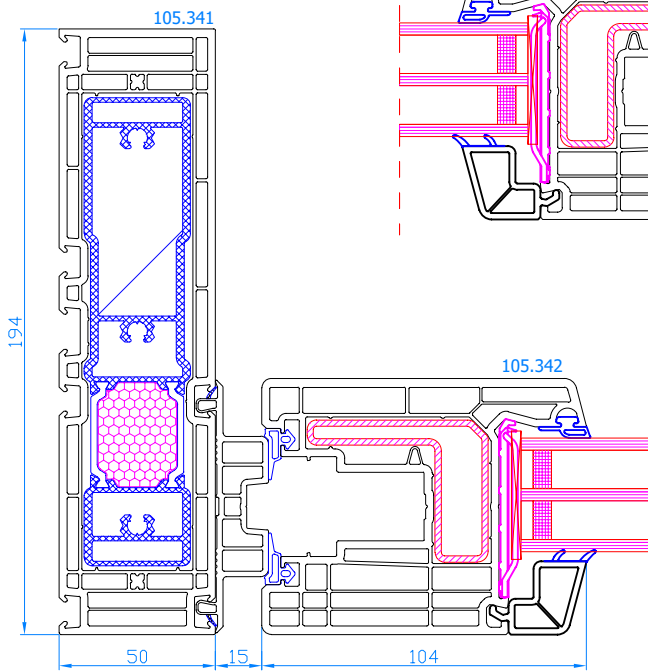

C

C

DPQ-82 HST
Mitteldichtleiste: 105.334
Rahmen: 105.341
Flügel: 105.342