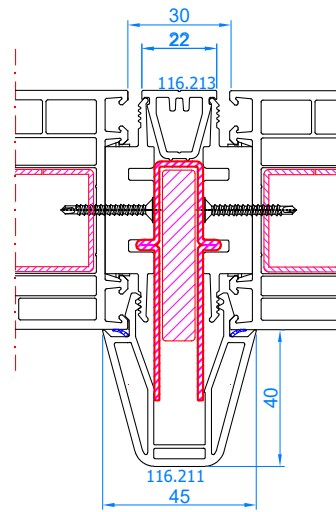

116.213/211