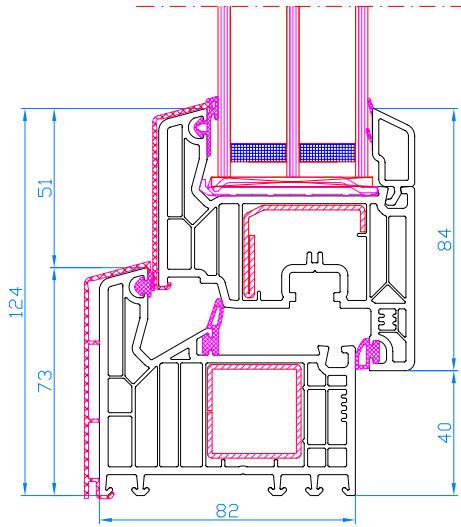

## DPQ-82 AL

---

DPQ-82 AL
Festverglasung im Rahmen
Rahmen: 101.290

DPQ-82 AL
Standardflügel
Rahmen: 101.290
Flügel: 103.341

DPQ-82 AL
Breiter Flügel
Rahmen: 101.290
Flügel: 103.345

DPQ-82 AL
Stulp
Stulp: 102.316
Flügel: 103.341