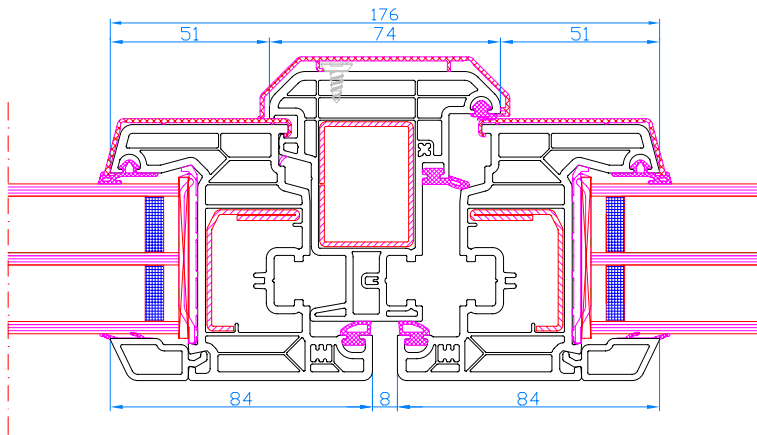

## DPQ-82 AL

---

DPQ-82 AL
Festverglasung im Rahmen
Rahmen: 101.290

DPQ-82 AL
Standardflügel
Rahmen: 101.290
Flügel: 103.341

DPQ-82 AL
Breiter Flügel
Rahmen: 101.290
Flügel: 103.345

DPQ-82 AL
Stulp
Stulp: 102.316
Flügel: 103.341