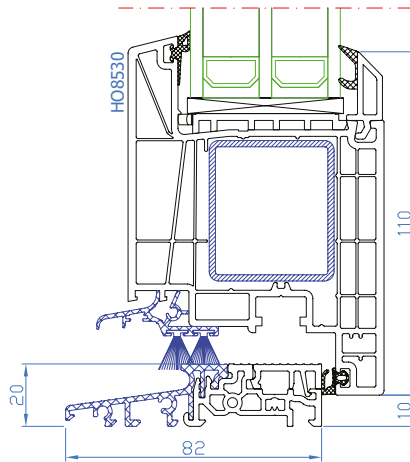

DPB-82
Setzpfosten
Setzpfosten: HO9310
breiter Flügel: HO8530

DPB-82
Setzpfosten
Setzpfosten: HO9310
Flügel: HO8520

DPB-82
Setzpfosten
Setzpfosten: HO9310
breiter Flügel: HO8530

DPB-82
Balkontür mit niedriger ALU-Schwelle
ALU-Schwelle: TS88210
Flügel: HPO1820