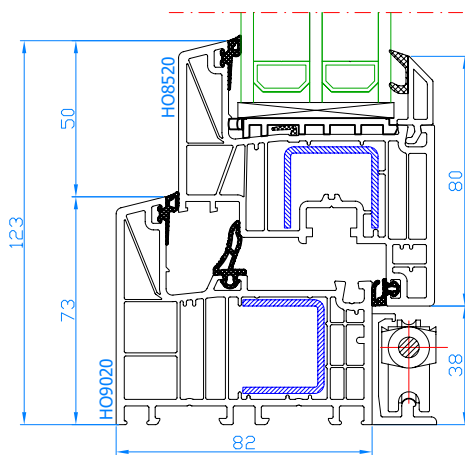

DPB-82
Parallell-Schiebe-Kipp-Tür <2,2 m²
Rahmen: HO9020
Flügel: HO8520