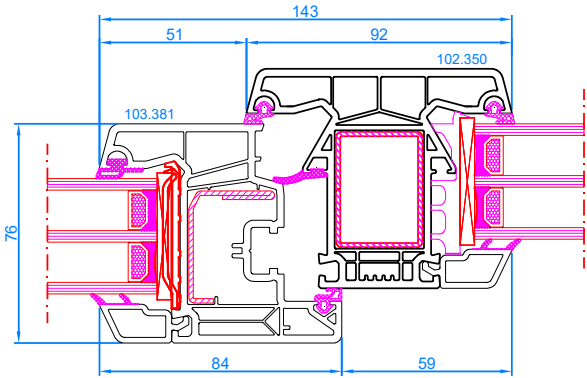

DPQ-76
Setzpfosten
Setzpfosten: 102.350
Flügel: 103.381