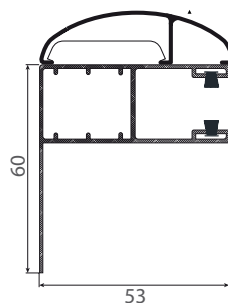

PK53+N/PPD0

ALU-Führungsschiene mit
Abdeckprofil für DK-RZO

Eckführungsschiene