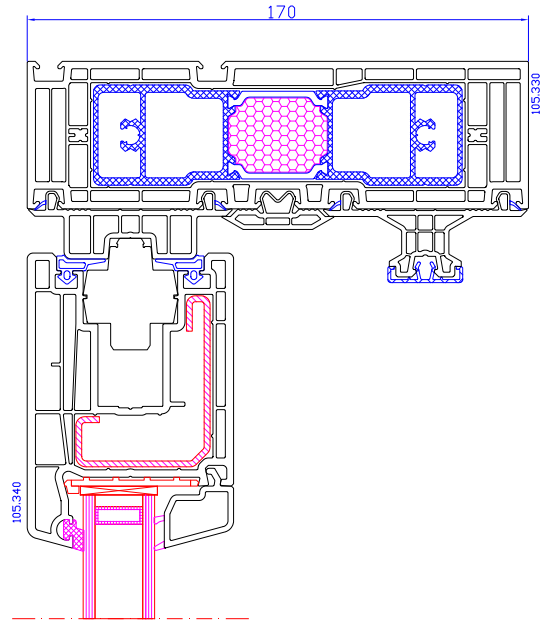

A

B

A

B

DPP-70 HST
Schwelle: 104.430
Rahmen: 105.330
Flügel: 105.340