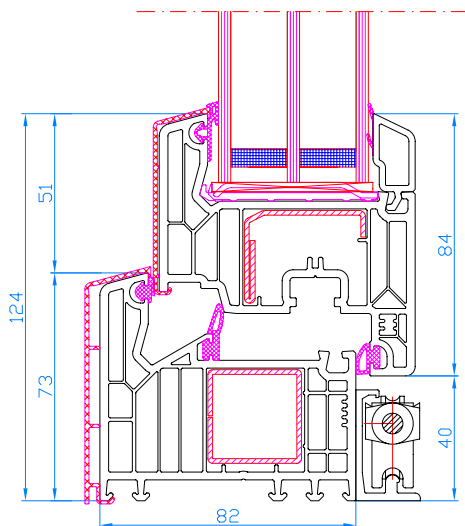

DPQ-82 AL
Stulp
Stulp: 102.316
breiter Flügel: 103.345

DPQ-82 AL
Balkontür mit niedriger ALU-Schwelle
ALU-Schwelle: TS58212
Flügel: 103.341

DPQ-82 AL
Balkontür mit niedriger ALU-Schwelle
ALU-Schwelle: TS58212
breiter Flügel: 103.345

DPQ-82 AL
Parallel-Schiebe-Kipp-Tür <2,2 m <sup>2</sup>
Rahmen: 101.290
Flügel: 103.341

DPQ-82 AL
Parallel-Schiebe-Kipp-Tür >2,2 m <sup>2</sup>
Rahmen: 101.290
breiter Flügel: 103.345

DPQ-76

DPQ-76
Festverglasung im Rahmen
Rahmen: 101.350