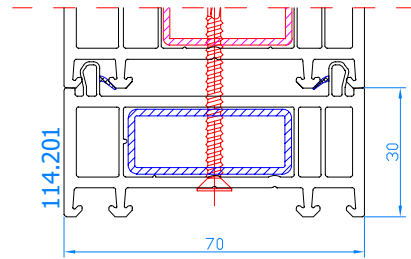

Verbreiterung 30mm
Code: 114.201
für DPP-70