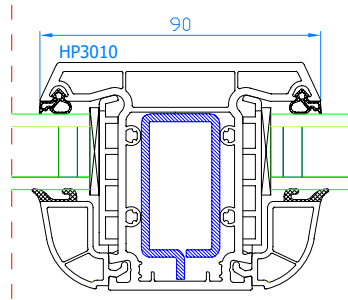

DPB-73+
Setzpfosten
Setzpfosten: HP3010