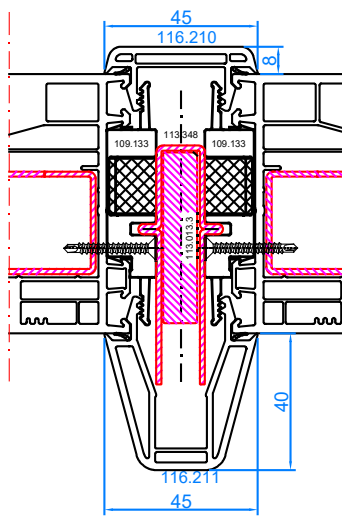

116.210+116.211