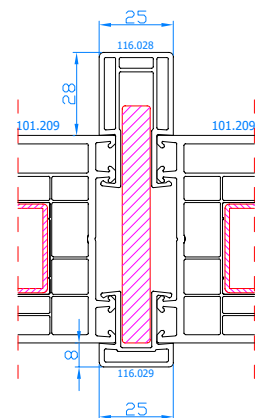

DPP-70
Eingangstür mit absenkbarer Leiste (ohne Schwelle) nach außen öffnend
Rahmen: 101.209
Flügel: 105.233

DPP-70
Eingangstür nach außen öffnend (Draufsicht)
Rahmen: 101.209
Flügel: 105.233

DPP-70
Eingangstür 2-flügelig nach innen öffnend
Stulp: 102.236
Flügel: 105.232

DPP-70
Eingangstür 2-flügelig nach außen öffnend
Stulp: 102.236
Flügel: 105.233

DPP-70
Eingangstür nach innen öffnend, mit festverglastem Seitenteil
Setzpfosten: 102.238
Flügel: 105.232

DPP-70
Eingangstür nach innen öffnend, mit festverglastem Seitenteil
Setzpfosten: 102.214
Verstärkungsprofil (Zarge): 114.019
Flügel: 105.232