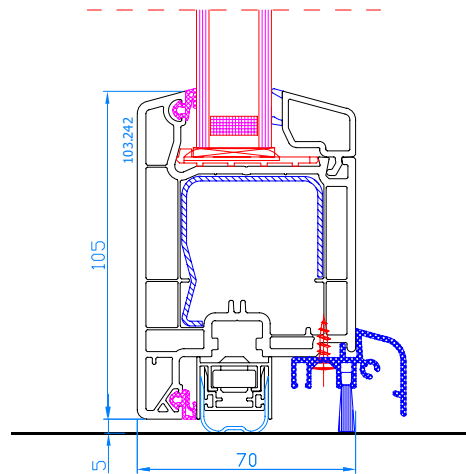

DPP-70
Nebeneingangstür mit absenkbarer Leiste (ohne Schwelle) nach außen öffnend
Rahmen: 101.208
breiter Flügel: 103.242