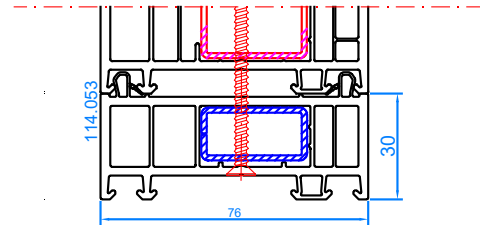

Verbreiterung 30mm
Code: 114.053
für DPQ-76