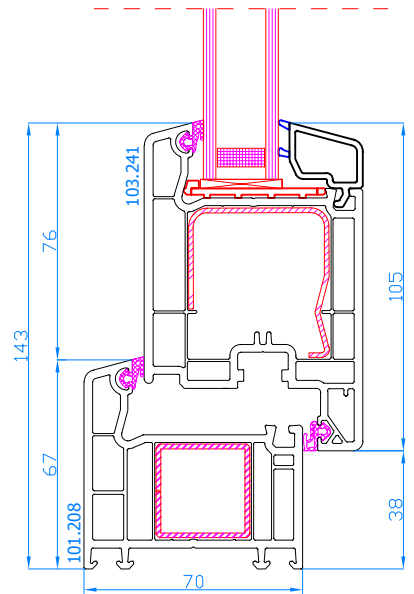

DPP-70

---

DPP-70
Festverglasung im Rahmen
Rahmen: 101.208

DPP-70
Standardflügel
Rahmen: 101.208
Flügel: 103.232

DPP-70
Breiter Flügel
Rahmen: 101.208
Flügel: 103.241

DPP-70
Stulp
Stulp: 102.236
Flügel: 103.232

DPP-70
Stulp
Stulp: 102.219
Flügel: 103.232

DPP-70
Stulp
Stulp: 102.236
breiter Flügel: 103.241

DPP-70
Setzpfosten
Setzpfosten: 102.214

DPP-70
Setzpfosten
Setzpfosten: 102.214
Flügel: 103.232

DPP-70
Setzpfosten
Setzpfosten: 102.214
breiter Flügel: 103.241