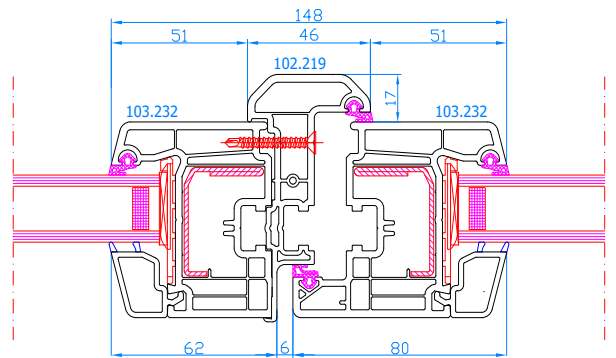

DPP-70

---

DPP-70
Festverglasung im Rahmen
Rahmen: 101.208

DPP-70
Standardflügel
Rahmen: 101.208
Flügel: 103.232

DPP-70
Breiter Flügel
Rahmen: 101.208
Flügel: 103.241

DPP-70
Stulp
Stulp: 102.236
Flügel: 103.232

DPP-70
Stulp
Stulp: 102.219
Flügel: 103.232

DPP-70
Stulp
Stulp: 102.236
breiter Flügel: 103.241

DPP-70
Setzpfosten
Setzpfosten: 102.214

DPP-70
Setzpfosten
Setzpfosten: 102.214
Flügel: 103.232

DPP-70
Setzpfosten
Setzpfosten: 102.214
breiter Flügel: 103.241