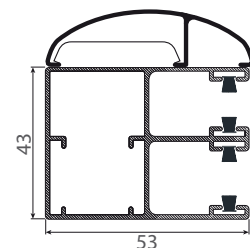

PPD053+N/PPD0

ALU-Führungsschiene für
Rollläden mit intergriertem
Insektenschutzgitter im System
DK-RZO