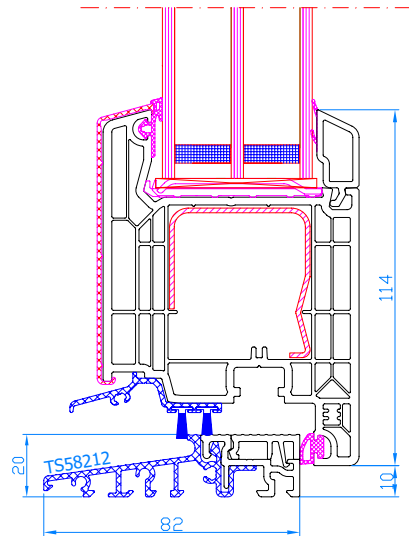

DPQ-82 AL
Balkontür mit niedriger ALU-Schwelle
ALU-Schwelle: TS58212
breiter Flügel: 103.345