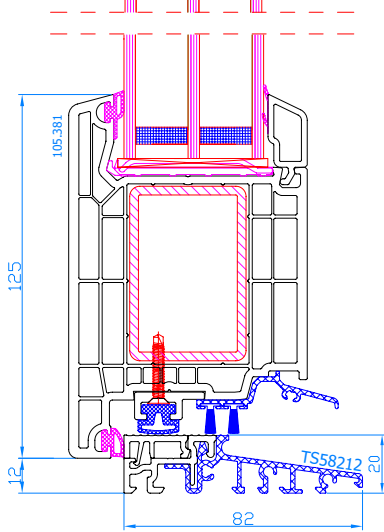

DPQ-82
Eingangstür mit niedriger ALU-Schwelle nach außen öffnend
ALU-Schwelle: 104.460
Rahmen: 101.294
Flügel: 105.381