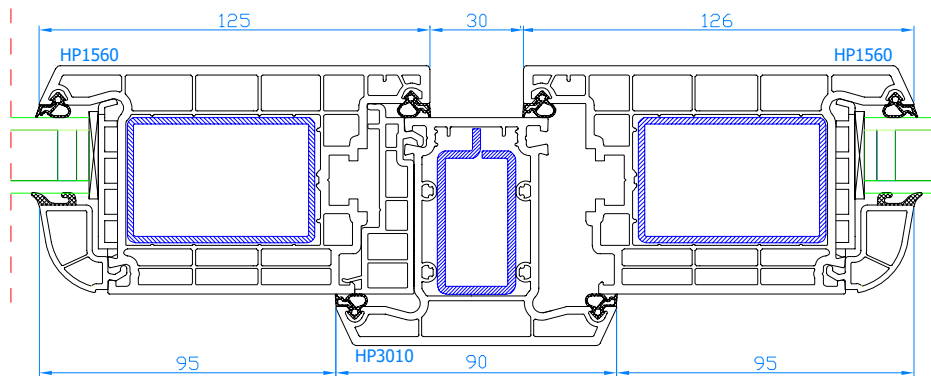

DPB-73
Eingangstür 2-flügelig nach außen öffnend
Stulp: HP3010 + NP1180
Flügel: HP1560