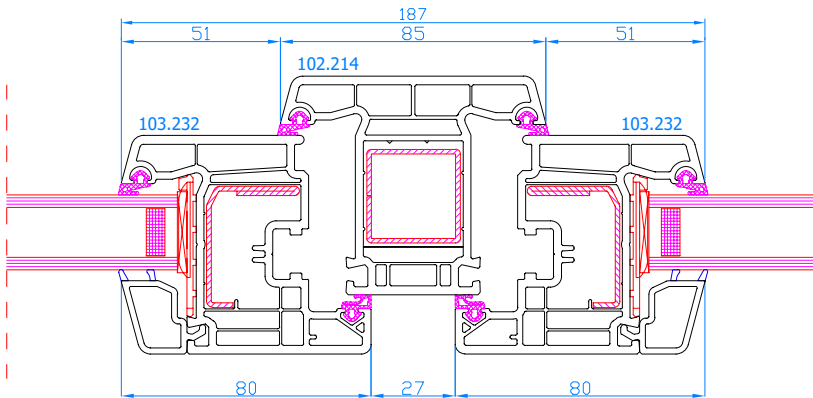

DPP-70
Stulp
Stulp: 102.219
Flügel: 103.232

DPP-70
Stulp
Stulp: 102.236
breiter Flügel: 103.241

DPP-70
Setzpfosten
Setzpfosten: 102.214

DPP-70
Setzpfosten
Setzpfosten: 102.214
Flügel: 103.232

DPP-70
Setzpfosten
Setzpfosten: 102.214
breiter Flügel: 103.241

DPP-70
Setzpfosten
Setzpfosten: 102.214
Flügel: 103.232

DPP-70
Setzpfosten
Setzpfosten: 102.214
breiter Flügel: 103.241

DPP-70
Setzpfosten
Setzpfosten: 102.218

DPP-70
Setzpfosten
Setzpfosten: 102.218
Flügel: 103.232