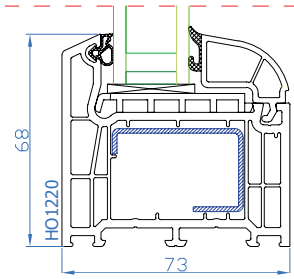

DPB-73+
Festverglasung im Rahmen
Rahmen: HO1220