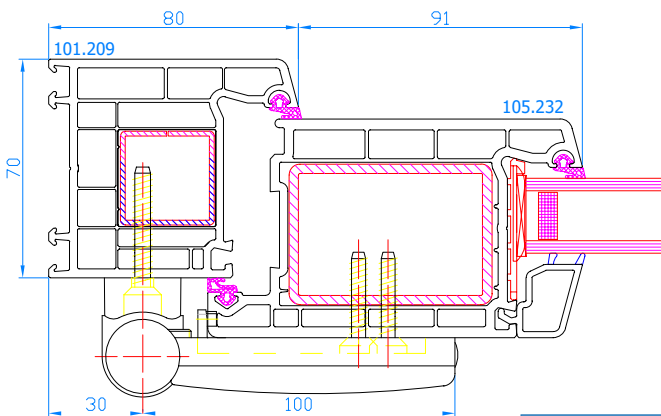

DPP-70
Eingangstür nach innen öffnend (Draufsicht)
Rahmen: 101.209
Flügel: 105.232