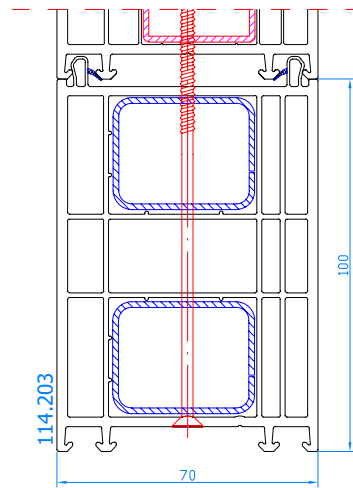

Verbreiterung 100mm
Code: 114.203
für DPP-70