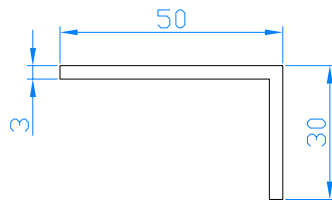

Streifenprofil 50x30

Code: ZF1780