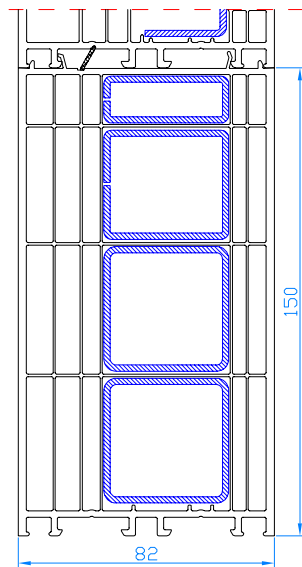

Verbreiterungen 50mm  
Code: NP3300  
für DPB-73, DPB-73+

Verbreiterungen 12mm  
Code: NP1120  
für DPB-73, DPB-73+

Verbreiterungen 50mm  
Code: NP1550  
für DPB-73, DPB-73+

Verbreiterungen 30mm  
Code: NP8300  
für DPB-82