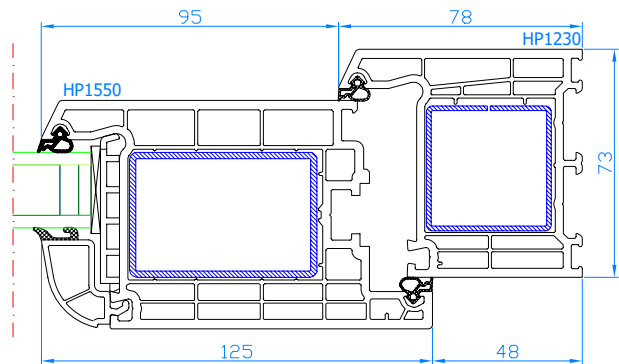

DPB-73
Eingangstür nach innen öffnend (Draufsicht)
Rahmen: HP1230
Flügel: HP1550