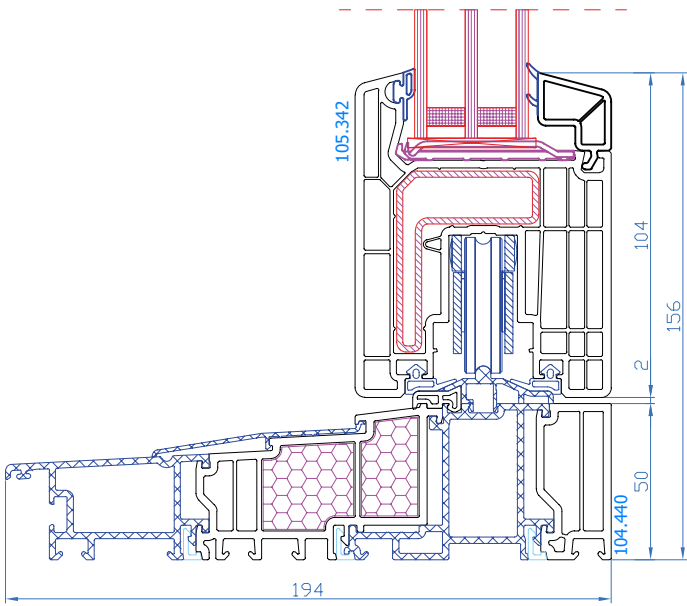

DPQ-82 HST
Schwelle: 104.440
Rahmen: 105.341
Flügel: 105.342