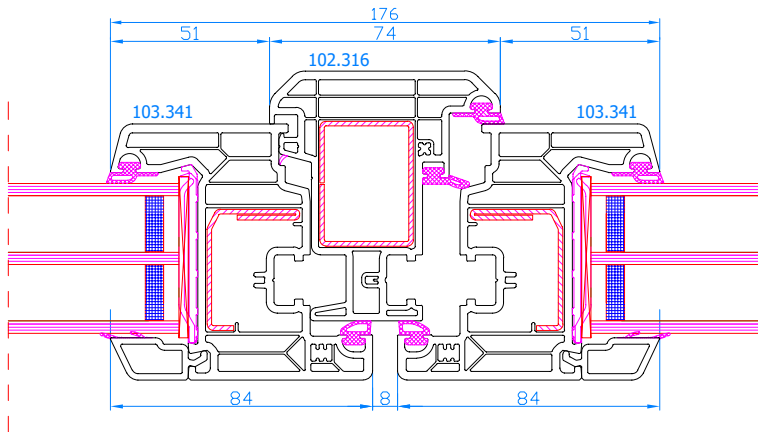

DPP-70
Nebeneingangstür mit absenkbarer Leiste (ohne Schwelle) nach außen öffnend
Rahmen: 101.208
breiter Flügel: 103.242

**DPQ-82**

---

DPQ-82
Festverglasung im Rahmen
Rahmen: 101.290

DPQ-82
Standardflügel
Rahmen: 101.290
Flügel: 103.341

DPQ-82
Breiter Flügel
Rahmen: 101.290
Flügel: 103.345

DPQ-82
Stulp
Stulp: 102.316
Flügel: 103.341

DPQ-82
Stulp
Stulp: 102.316
breiter Flügel: 103.345

DPQ-82
Setzpfosten
Setzpfosten: 102.310

DPQ-82
Setzpfosten
Setzpfosten: 102.310
Flügel: 103.341