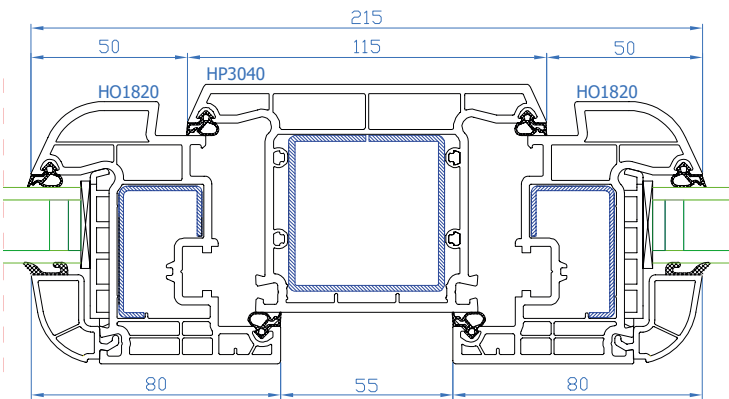

DPB-73+
Setzpfosten
Setzpfosten: HP3040
Flügel: HO1820