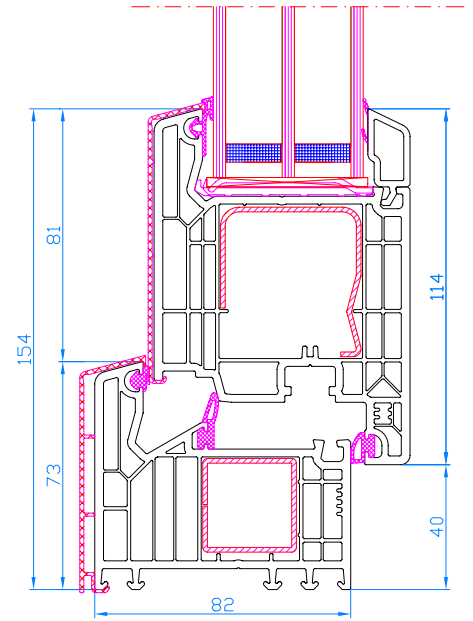

## DPQ-82 AL

---

DPQ-82 AL
Festverglasung im Rahmen
Rahmen: 101.290

DPQ-82 AL
Standardflügel
Rahmen: 101.290
Flügel: 103.341

DPQ-82 AL
Breiter Flügel
Rahmen: 101.290
Flügel: 103.345

DPQ-82 AL
Stulp
Stulp: 102.316
Flügel: 103.341