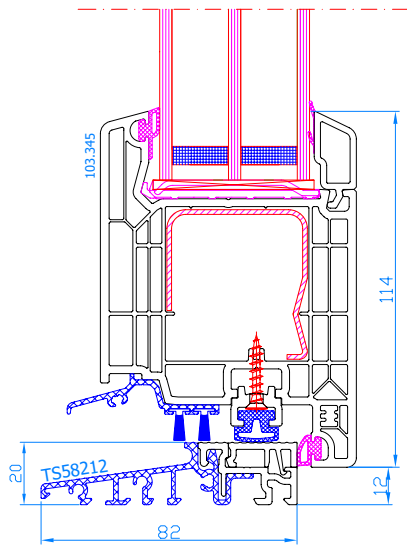

DPQ-82
Nebeneingangstür mit niedriger ALU-Schwelle, nach innen öffnend
ALU-Schwelle: TS58212
Rahmen: 101.290
breiter Flügel: 103.345