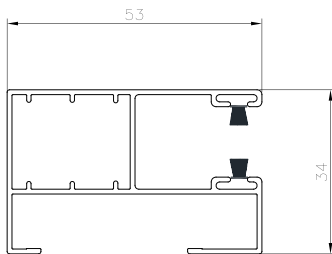

**PG01**

zusätzliche ALU-Führungsschiene für PG07 für integriertem  
Insektenschutzgitter

**PG04**

ALU-Distanzprofil für Rollläden  
DK-RNB und DK-RNC

**PG09**

PVC-Führungsschiene für  
Rollläden mit integriertem  
Insektenschutzgitter im System  
DK-RNB und DK-RNC