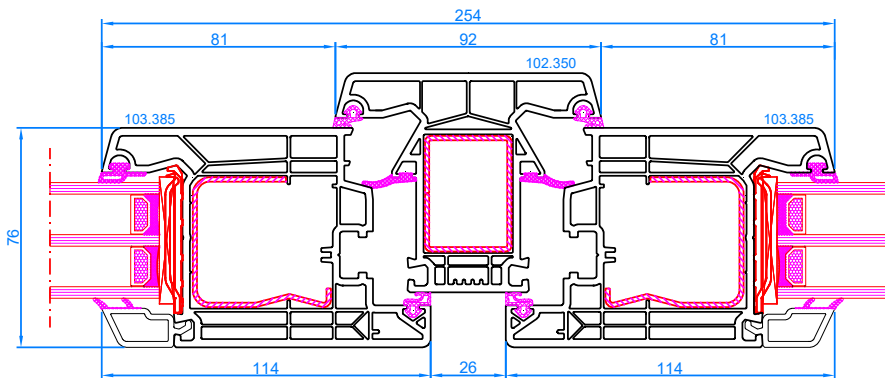

DPP-70
Stulp
Stulp: 102.219
Flügel: 103.232

DPP-70
Stulp
Stulp: 102.236
breiter Flügel: 103.241

DPP-70
Setzpfosten
Setzpfosten: 102.214

DPP-70
Setzpfosten
Setzpfosten: 102.214
Flügel: 103.232

DPP-70
Setzpfosten
Setzpfosten: 102.214
breiter Flügel: 103.241

DPP-70 + Griff beidseitig mit PZ-Schloss
Stulp
Stulp: 102.236
Flügel: 103.232

DPP-70
Parallel-Schiebe-Kipp-Tür <2,2 m²
Rahmen: 101.208
Flügel: 103.232

DPP-70
Parallel-Schiebe-Kipp-Tür >2,2 m²
Rahmen: 101.208
Flügel: 103.241

DPQ-76
Standardflügel
Rahmen: 101.350
Flügel: 103.381

DPQ-76
Breiter Flügel
Rahmen: 101.350
breiter Flügel: 103.385

DPQ-76
Stulp
Stulp: 102.356
Flügel: 103.381

DPQ-76
Stulp
Stulp: 102.356
breiter Flügel: 103.385

DPQ-76
Setzpfosten
Setzpfosten: 102.350

DPQ-76
Setzpfosten
Setzpfosten: 102.350
Flügel: 103.381

DPQ-76
Setzpfosten
Setzpfosten: 102.350
breiter Flügel: 103.385

DPQ-76
Setzpfosten
Setzpfosten: 102.350
Flügel: 103.381