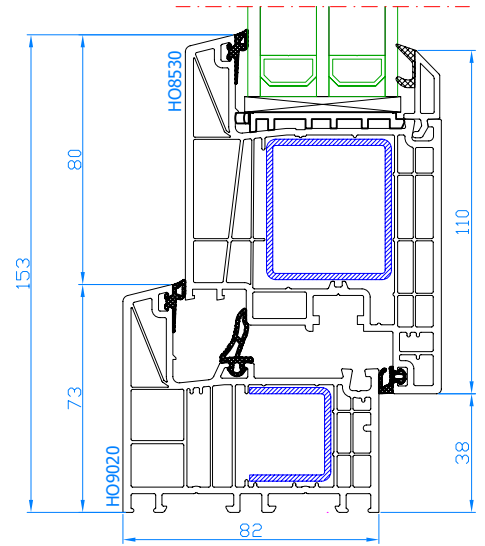

## DPB-82

---

DPB-82  
 Festverglasung im Rahmen  
 Rahmen: HO9020

DPB-82  
 Standardflügel  
 Rahmen: HO9020  
 Flügel: HO8520

DPB-82  
 Breiter Flügel  
 Rahmen: HO9020  
 breiter Flügel: HO8530

DPB-82  
 Stulp  
 Stulp: HO9800  
 Flügel: HO8520