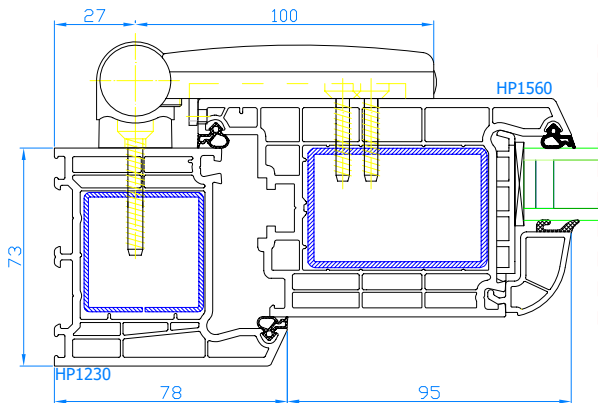

DPB-73
Eingangstür nach außen öffnend (Draufsicht)
Rahmen: HP1230
Flügel: HP1550