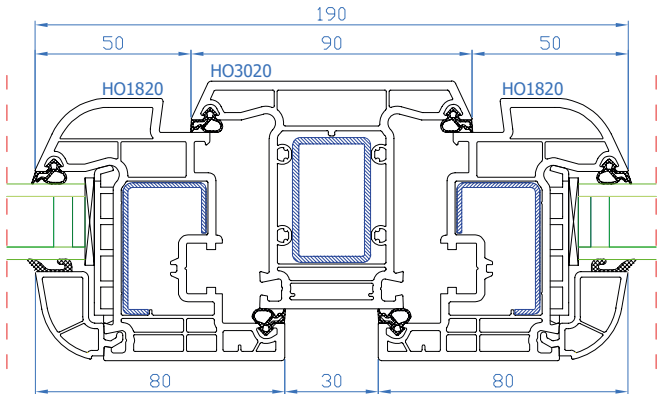

DPB-73+  
 Stulp  
 Stulp: HP3600  
 breiter Flügel: HP1830

DPB-73+
Setzpfosten
Setzpfosten: HO3020

DPB-73+
Setzpfosten
Setzpfosten: HO3020
Flügel: HO1820

DPB-73+
Setzpfosten
Setzpfosten: HO3020
breiter Flügel: HP1830