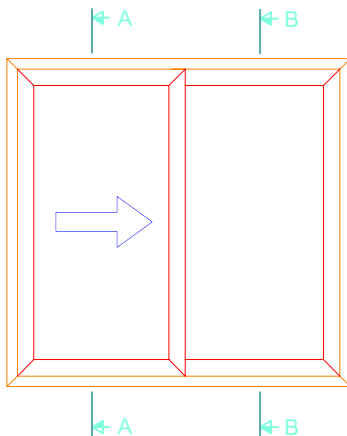

## HEBE-SCHIEBE-TÜREN DPP-70

**A**

**B**

**A**

**B**

DPP-70 HST
Schwelle: 104.430
Rahmen: 105.330
Flügel: 105.340

DPP-70 HST
Mitteldichtleiste: 105.334
Rahmen: 105.330
Flügel: 105.340