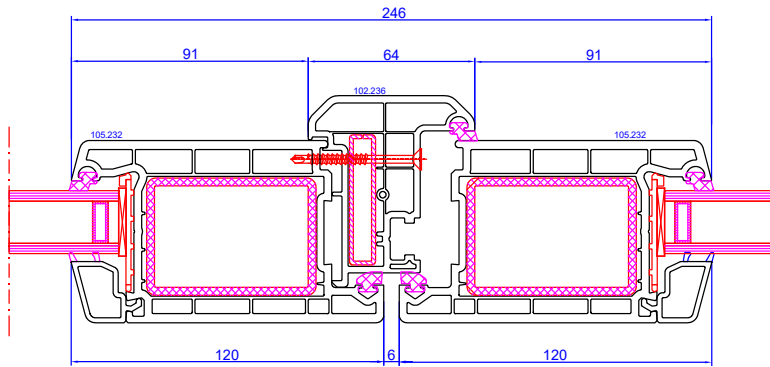

DPP-70
Eingangstür 2-flügelig nach innen öffnend
Stulp: 102.236
Flügel: 105.232