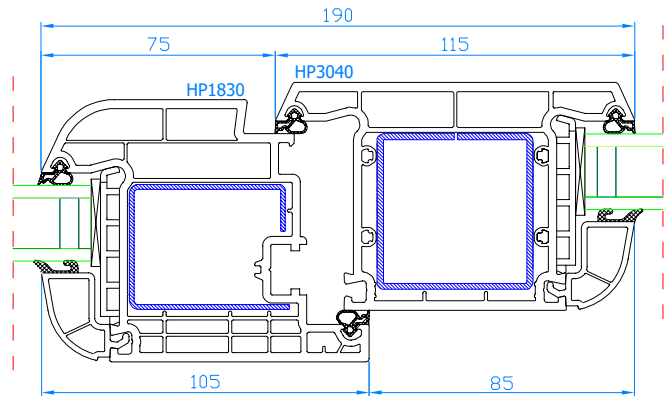

DPB-73+
Setzpfosten
Setzpfosten: HP3010
breiter Flügel: HP1830

DPB-73+
Setzpfosten
Setzpfosten: HP3040
Flügel: HP1830