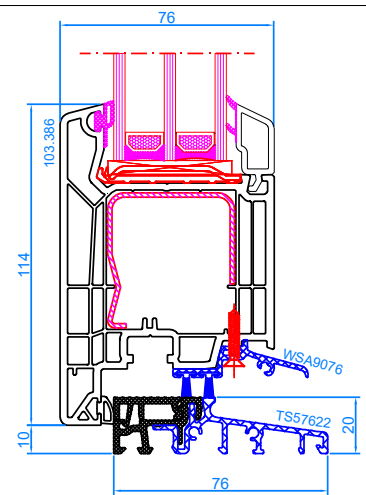

DPQ-76
Setzpfosten
Setzpfosten: 102.351
breiter Flügel: 103.385

DPQ-76
Balkontür mit niedriger ALU-Schwelle
nach außen öffnend
ALU-Schwelle: TS57622
breiter Flügel: 103.386