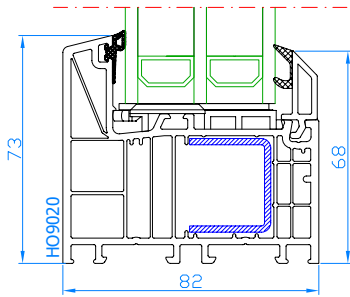

DPB-82
Festverglasung im Rahmen
Rahmen: HO9020