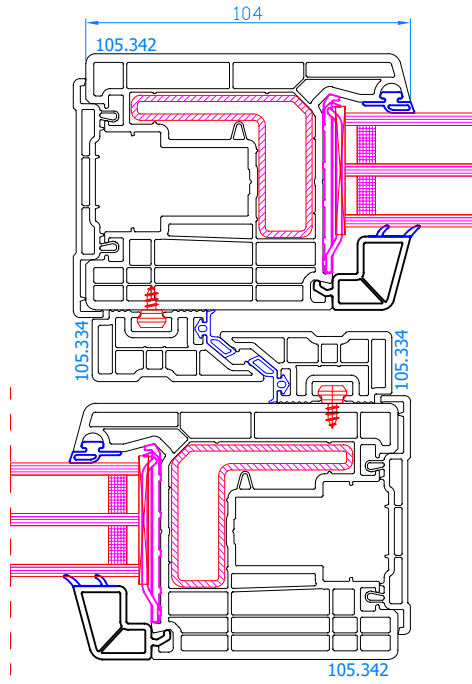

C

C

DPQ-82 HST
Mitteldichtleiste: 105.334
Rahmen: 105.341
Flügel: 105.342