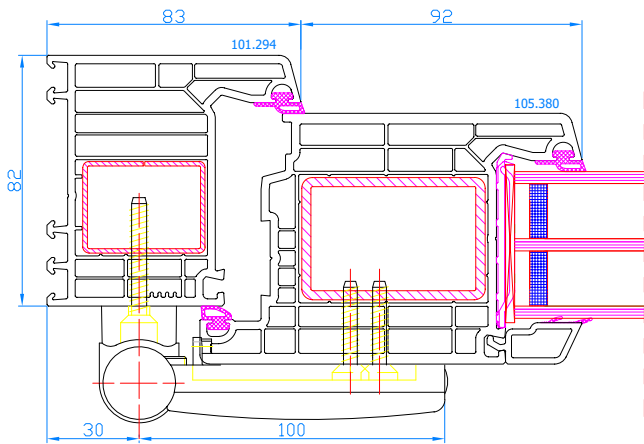

DPQ-82
Eingangstür nach innen öffnend (Draufsicht)
Rahmen: 101.294
Flügel: 105.380