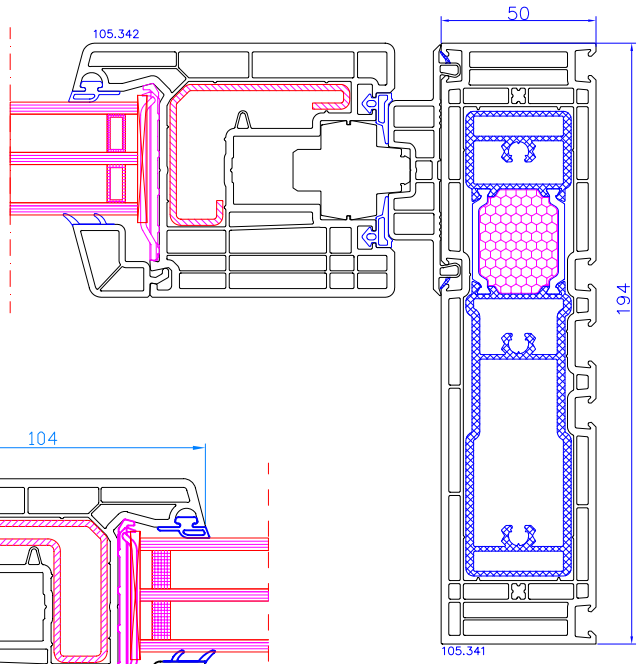

C

C

DPQ-82 HST
Mitteldichtleiste: 105.334
Rahmen: 105.341
Flügel: 105.342