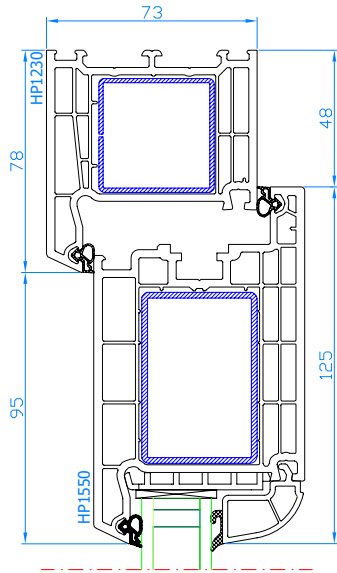

DPB-73
Eingangstür mit niedriger ALU-Schwelle nach innen öffnend
ALU-Schwelle: TS57412
Rahmen: HP1230
Flügel: HP1550

DPB-73
Eingangstür mit absenkbarer Leiste (ohne Schwelle) nach innen öffnend
Rahmen: HP1230
Flügel: HP1550