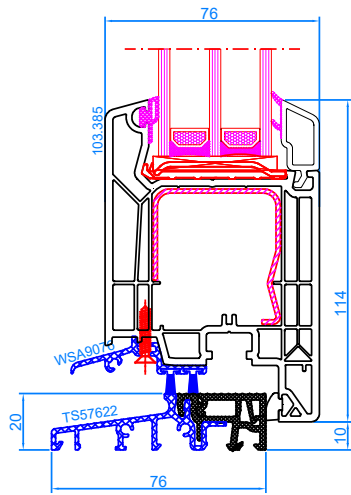

DPQ-76
Setzpfosten
Setzpfosten: 102.351
breiter Flügel: 103.385

DPQ-76
Setzpfosten
Setzpfosten: 102.351
Flügel: 103.381

DPQ-76
Setzpfosten
Setzpfosten: 102.351
breiter Flügel: 103.385

DPQ-76  
 Balkontür mit niedriger ALU-Schwelle  
 nach innen öffnend  
 ALU-Schwelle: TS57622  
 Flügel: 103.381