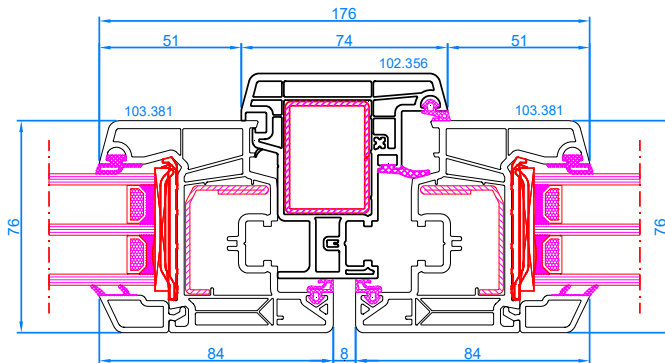

DPQ-82 AL
Parallel-Schiebe-Kipp-Tür <2,2 m <sup>2</sup>
Rahmen: 101.290
Flügel: 103.341

DPQ-82 AL
Parallel-Schiebe-Kipp-Tür >2,2 m <sup>2</sup>
Rahmen: 101.290
breiter Flügel: 103.345

DPQ-76

DPQ-76
Festverglasung im Rahmen
Rahmen: 101.350

DPQ-76
Standardflügel
Rahmen: 101.350
Flügel: 103.381

DPQ-76
Breiter Flügel
Rahmen: 101.350
breiter Flügel: 103.385

DPQ-76
Stulp
Stulp: 102.356
Flügel: 103.381

DPQ-76
Stulp
Stulp: 102.356
breiter Flügel: 103.385