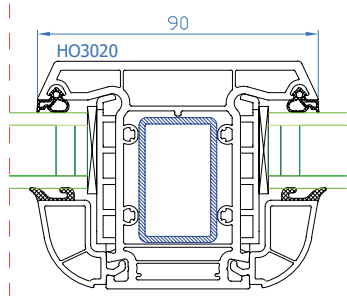

DPB-73+
Setzpfosten
Setzpfosten: HO3020
Flügel: HO1820