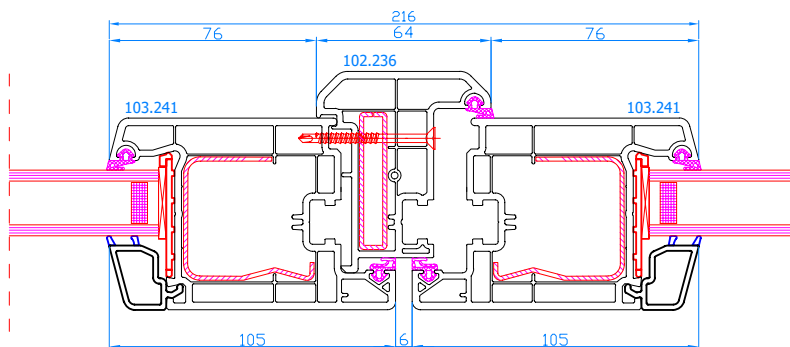

DPP-70

---

DPP-70
Festverglasung im Rahmen
Rahmen: 101.208

DPP-70
Standardflügel
Rahmen: 101.208
Flügel: 103.232

DPP-70
Breiter Flügel
Rahmen: 101.208
Flügel: 103.241

DPP-70
Stulp
Stulp: 102.236
Flügel: 103.232

DPP-70
Stulp
Stulp: 102.219
Flügel: 103.232

DPP-70
Stulp
Stulp: 102.236
breiter Flügel: 103.241

DPP-70
Setzpfosten
Setzpfosten: 102.214

DPP-70
Setzpfosten
Setzpfosten: 102.214
Flügel: 103.232

DPP-70
Setzpfosten
Setzpfosten: 102.214
breiter Flügel: 103.241