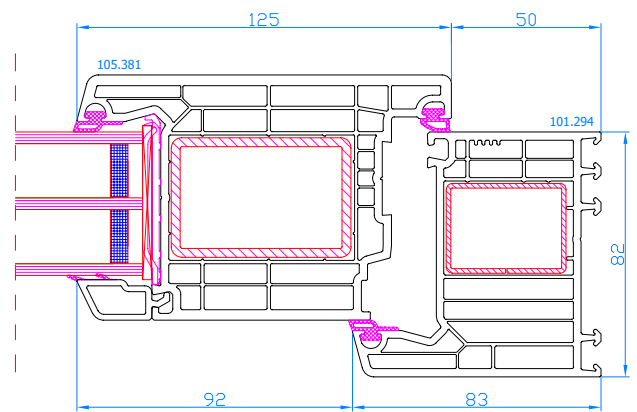

DPQ-82
Eingangstür nach außen öffnend (Draufsicht)
Rahmen: 101.294
Flügel: 105.381