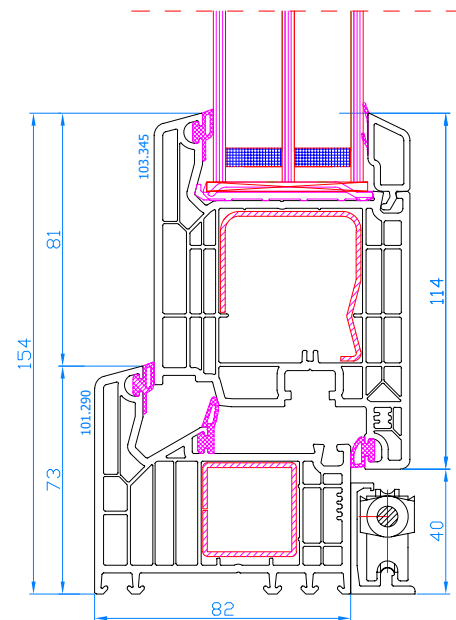

DPQ-82
Parallell-Schiebe-Kipp-Tür >2,2 m²
Rahmen: 101.290
breiter Flügel: 103.345