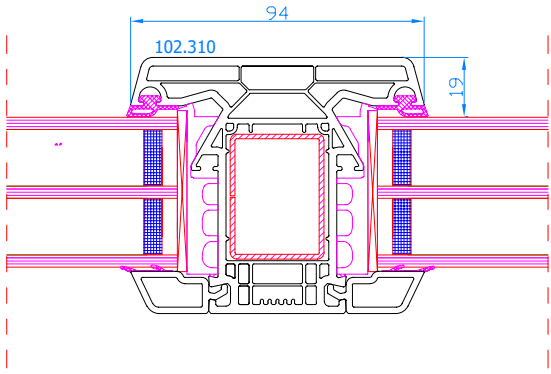

DPP-70
Nebeneingangstür mit absenkbarer Leiste (ohne Schwelle) nach außen öffnend
Rahmen: 101.208
breiter Flügel: 103.242

**DPQ-82**

---

DPQ-82
Festverglasung im Rahmen
Rahmen: 101.290

DPQ-82
Standardflügel
Rahmen: 101.290
Flügel: 103.341

DPQ-82
Breiter Flügel
Rahmen: 101.290
Flügel: 103.345

DPQ-82
Stulp
Stulp: 102.316
Flügel: 103.341

DPQ-82
Stulp
Stulp: 102.316
breiter Flügel: 103.345

DPQ-82
Setzpfosten
Setzpfosten: 102.310

DPQ-82
Setzpfosten
Setzpfosten: 102.310
Flügel: 103.341