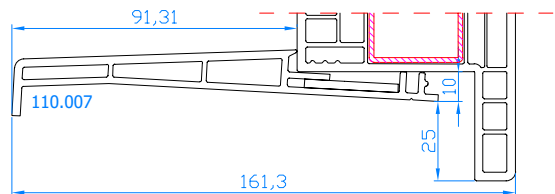

Fensterbankanschlußprofil
28x78
Code: 110.078

Fensterbankanschlußprofil
28x48,5
Code: 110.079