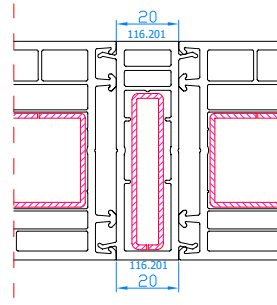

116.217

116.030/217

116.201

116.053/217

116.029

116.028/029

116.028

116.210

116.213/210

116.213/211

116.212/210

116.212/211