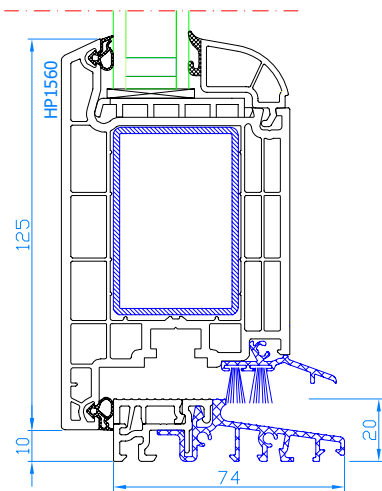

DPB-73
Eingangstür mit niedriger ALU-Schwelle nach außen öffnend
ALU-Schwelle: TS57412
Rahmen: HP1230
Flügel: HP1550

DPB-73
Eingangstür mit absenkbarer Leiste (ohne Schwelle) nach außen öffnend
Rahmen: HP1230
Flügel: HP1550