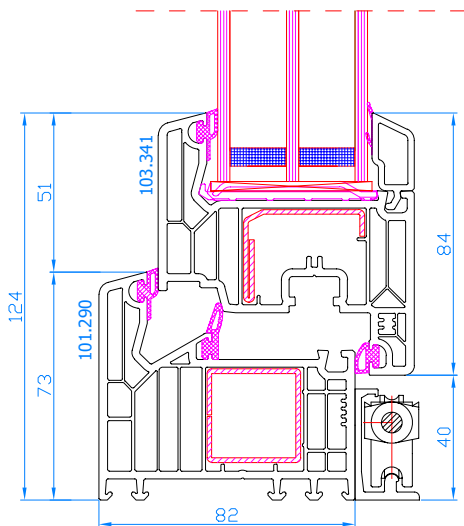

DPQ-82
Parallell-Schiebe-Kipp-Tür <2,2 m²
Rahmen: 101.290
Flügel: 103.341