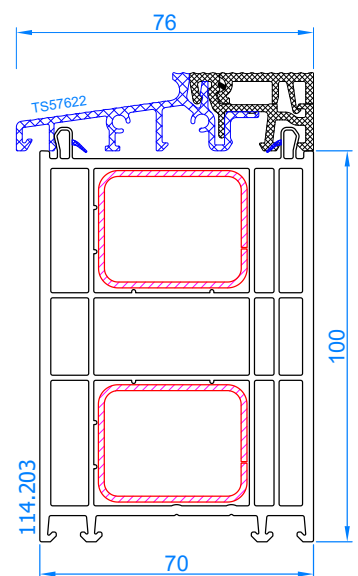

Verbreiterung 100mm
Code: 114.203
Verbreiterung unter einer niedrigen
ALU-Schwelle (TS57622)