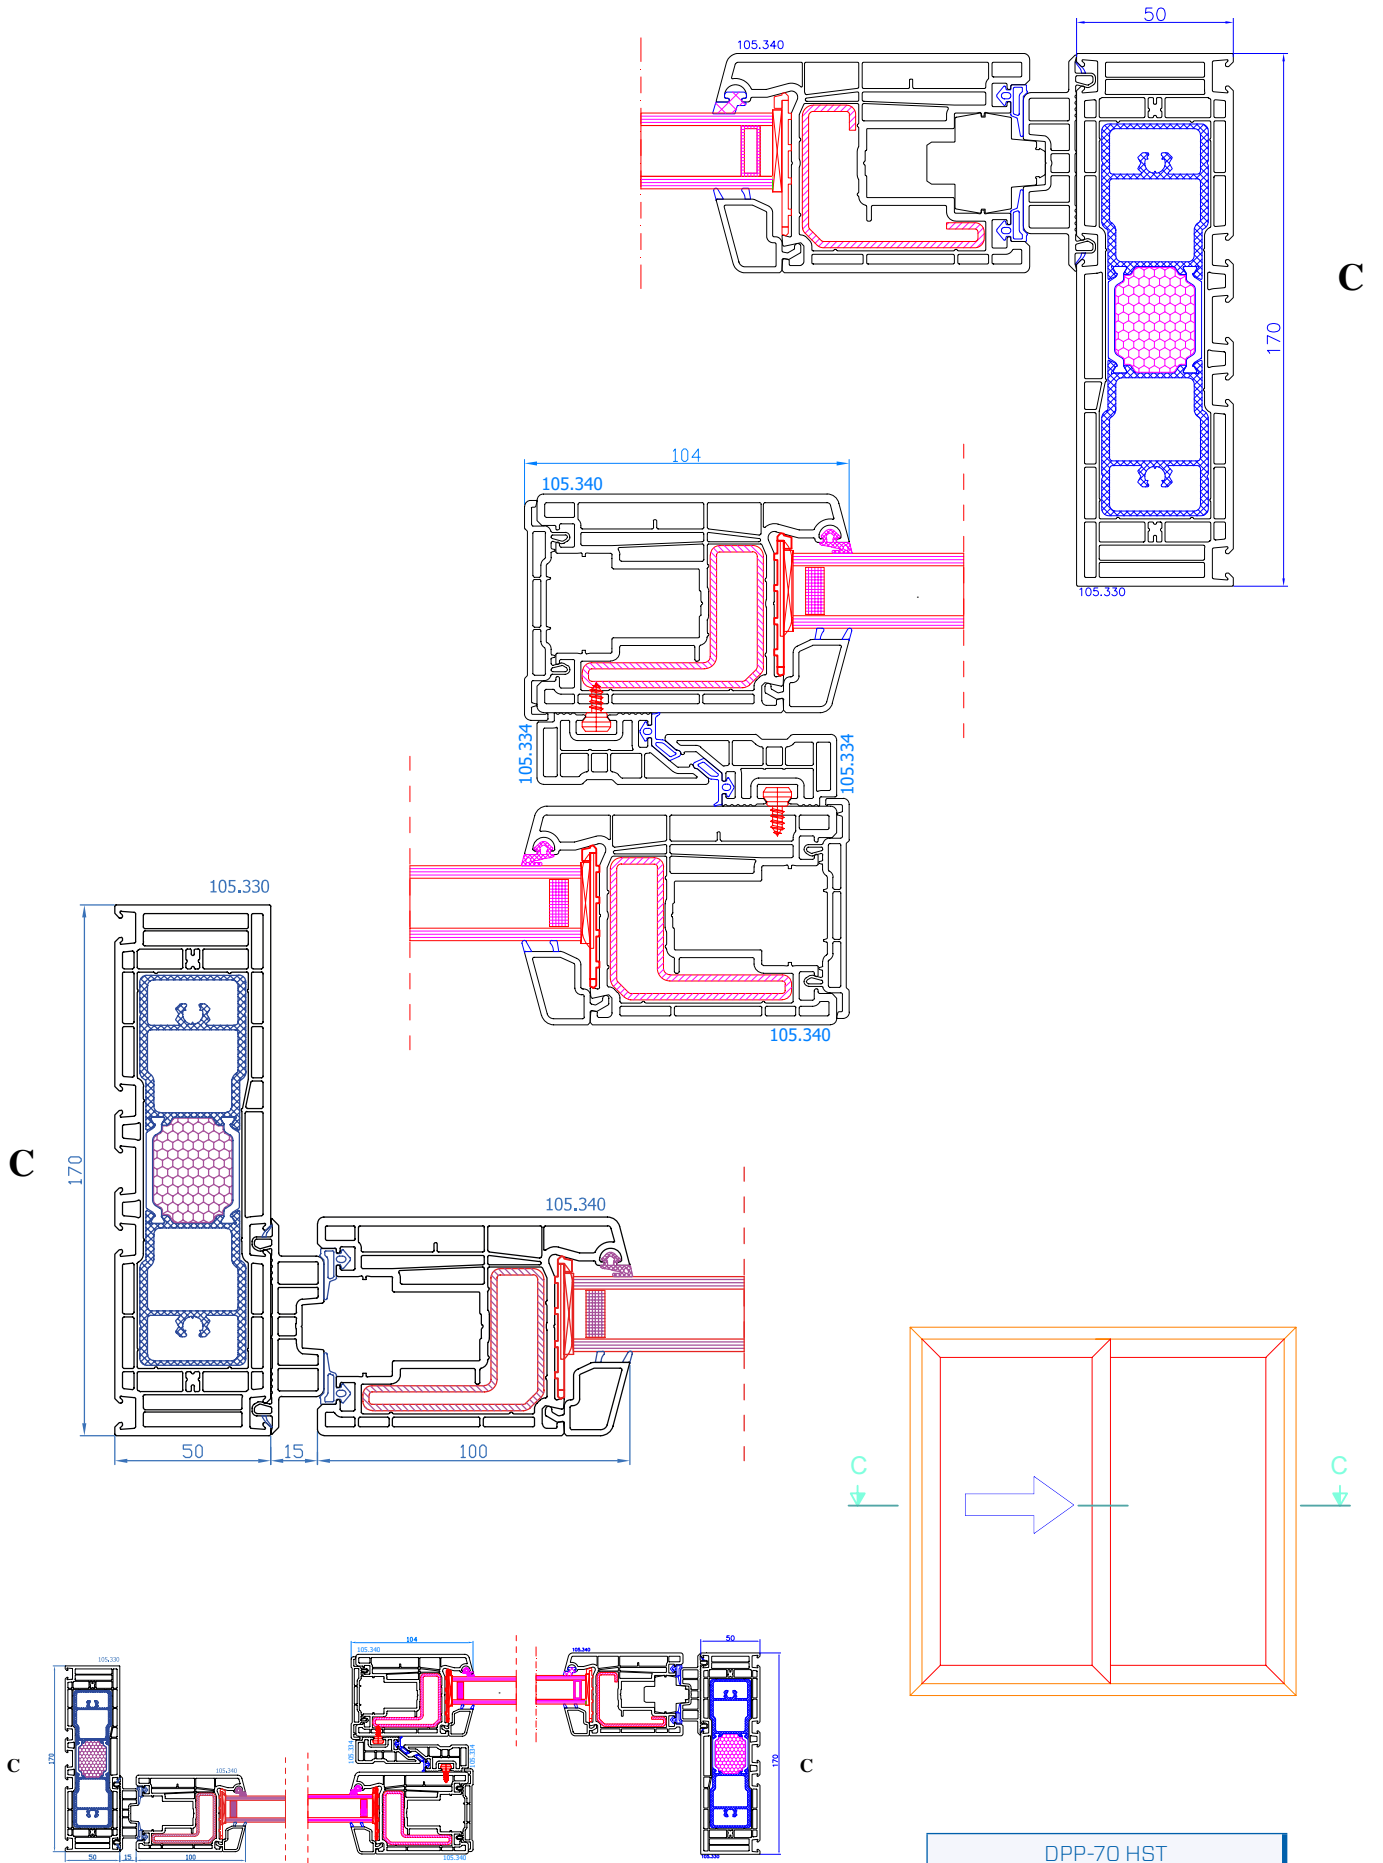

## HEBE-SCHIEBE-TÜREN DPP-70

**A**

**B**

**A**

**B**

DPP-70 HST
Schwelle: 104.430
Rahmen: 105.330
Flügel: 105.340

DPP-70 HST
Mitteldichtleiste: 105.334
Rahmen: 105.330
Flügel: 105.340