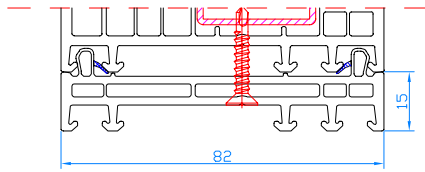

Verbreiterung 15mm
Code: 114.040
für DPQ-82