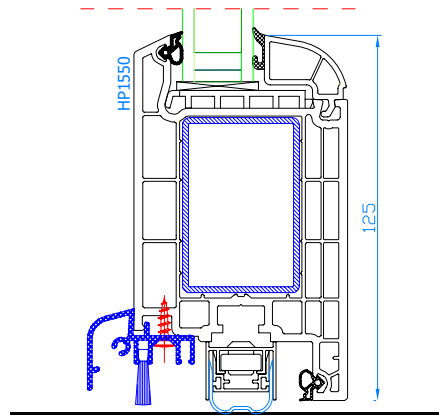

DPB-73
Eingangstür mit niedriger ALU-Schwelle nach innen öffnend
ALU-Schwelle: TS57412
Rahmen: HP1230
Flügel: HP1550

DPB-73
Eingangstür mit absenkbarer Leiste (ohne Schwelle) nach innen öffnend
Rahmen: HP1230
Flügel: HP1550