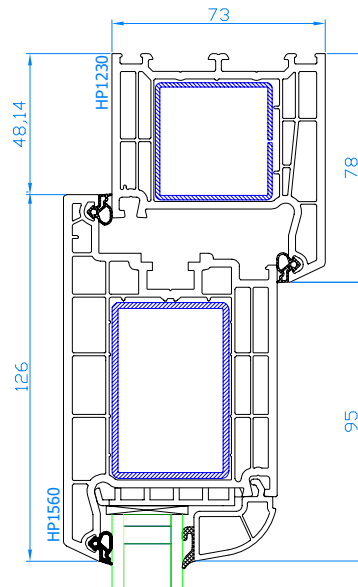

DPB-73
Eingangstür mit niedriger ALU-Schwelle nach außen öffnend
ALU-Schwelle: TS57412
Rahmen: HP1230
Flügel: HP1550

DPB-73
Eingangstür mit absenkbarer Leiste (ohne Schwelle) nach außen öffnend
Rahmen: HP1230
Flügel: HP1550