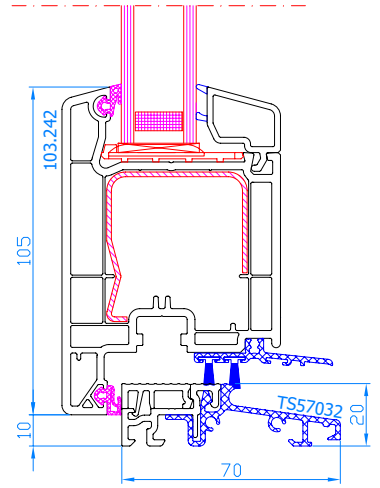

DPP-70
Balkontür mit niedriger ALU-Schwelle nach außen öffnend
ALU-Schwelle: TS57032
breiter Flügel: 103.242