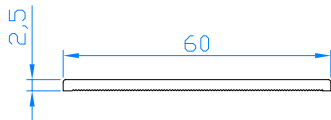

## ZUSÄTZLICHE PROFILE

---

Streifenprofil 20mm  
Code: 65025020

Streifenprofil 30mm  
Code: 109.050

Streifenprofil 40mm  
Code: 65025040

Streifenprofil 50mm  
Code: 109.052

Streifenprofil 60mm  
Code: 65025060