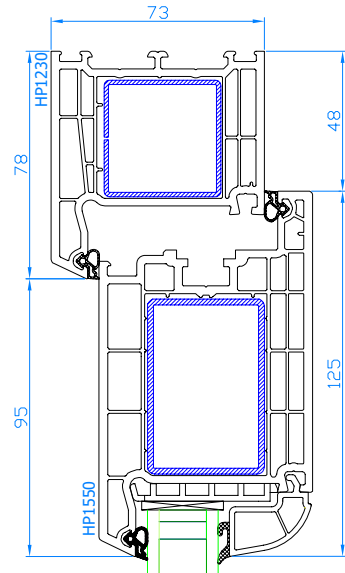

DPB-73
Eingangstür mit niedriger ALU-Schwelle nach innen öffnend
ALU-Schwelle: TS57412
Rahmen: HP1230
Flügel: HP1550

DPB-73
Eingangstür mit absenkbarer Leiste (ohne Schwelle) nach innen öffnend
Rahmen: HP1230
Flügel: HP1550