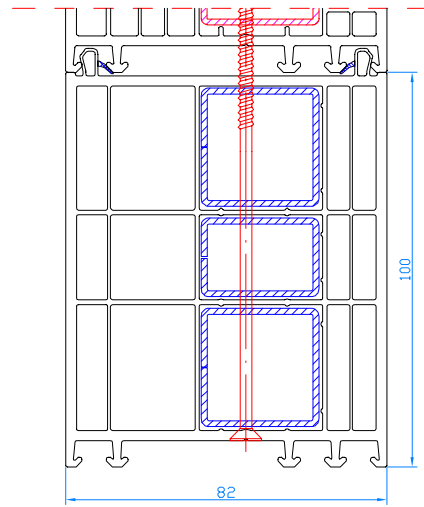

Verbreiterung 100mm  
Code: 114.203  
Verbreiterung unter einer niedrigen  
ALU-Schwelle (TS57622)

Verbreiterung 15mm  
Code: 114.040  
für DPQ-82

Verbreiterung 30mm  
Code: 114.041  
für DPQ-82

Verbreiterung 45mm  
Code: 114.042  
für DPQ-82