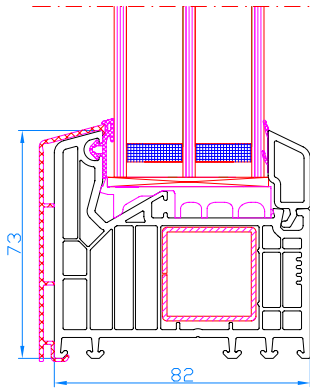

DPQ-82 AL
Festverglasung im Rahmen
Rahmen: 101.290