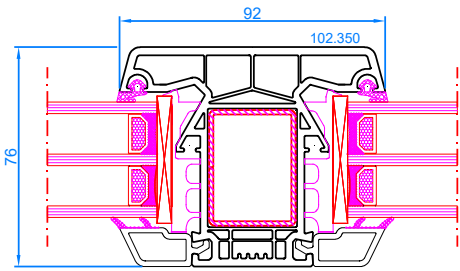

DPQ-76
Standardflügel
Rahmen: 101.350
Flügel: 103.381

DPQ-76
Breiter Flügel
Rahmen: 101.350
breiter Flügel: 103.385

DPQ-76
Stulp
Stulp: 102.356
Flügel: 103.381

DPQ-76
Stulp
Stulp: 102.356
breiter Flügel: 103.385