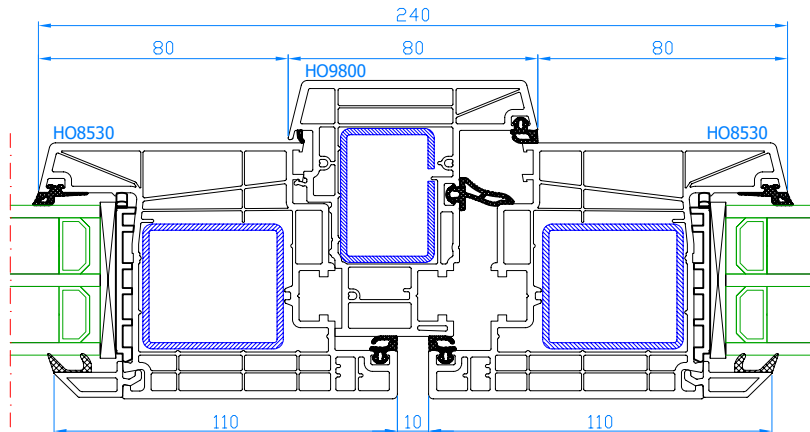

## DPB-82

---

DPB-82  
 Festverglasung im Rahmen  
 Rahmen: HO9020

DPB-82  
 Standardflügel  
 Rahmen: HO9020  
 Flügel: HO8520

DPB-82  
 Breiter Flügel  
 Rahmen: HO9020  
 breiter Flügel: HO8530

DPB-82  
 Stulp  
 Stulp: HO9800  
 Flügel: HO8520