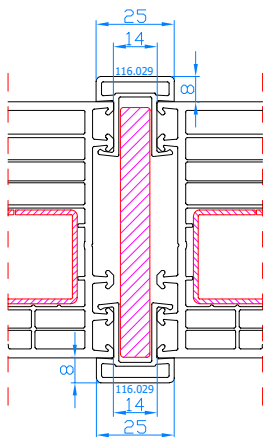

DPQ-82
Eingangstür nach innen öffnend, mit festverglastem Seitenteil + 14 mm Kopplung
Kopplung: 116.029
Rahmen: 101.209