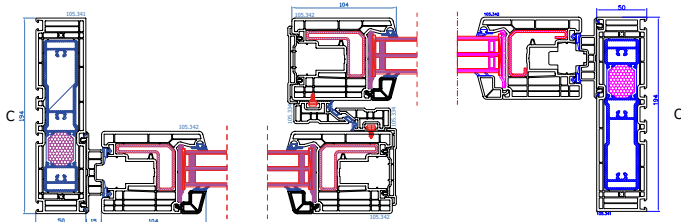

## HEBE-SCHIEBE-TÜREN DPQ-82

DPQ-82 HST
Schwelle: 104.440
Rahmen: 105.341
Flügel: 105.342

C

C

DPQ-82 HST
Mitteldichtleiste: 105.334
Rahmen: 105.341
Flügel: 105.342