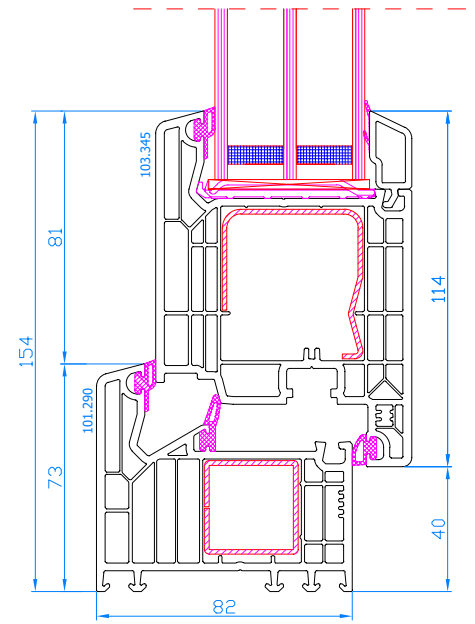

DPP-70
Nebeneingangstür mit absenkbarer Leiste (ohne Schwelle) nach außen öffnend
Rahmen: 101.208
breiter Flügel: 103.242

**DPQ-82**

---

DPQ-82
Festverglasung im Rahmen
Rahmen: 101.290

DPQ-82
Standardflügel
Rahmen: 101.290
Flügel: 103.341

DPQ-82
Breiter Flügel
Rahmen: 101.290
Flügel: 103.345

DPQ-82
Stulp
Stulp: 102.316
Flügel: 103.341

DPQ-82
Stulp
Stulp: 102.316
breiter Flügel: 103.345

DPQ-82
Setzpfosten
Setzpfosten: 102.310

DPQ-82
Setzpfosten
Setzpfosten: 102.310
Flügel: 103.341