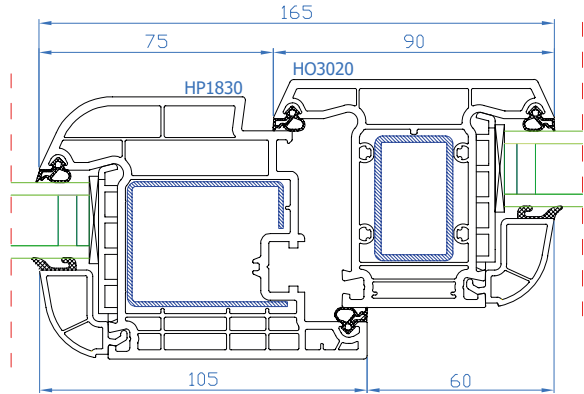

DPB-73+
Setzpfosten
Setzpfosten: HO3020
breiter Flügel: HP1830