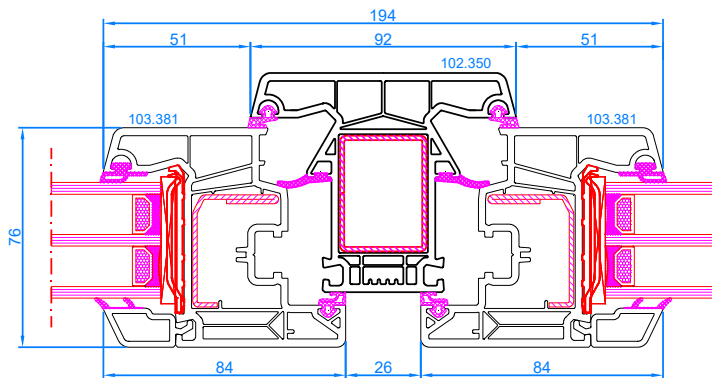

DPQ-76
Setzpfosten
Setzpfosten: 102.350
Flügel: 103.381