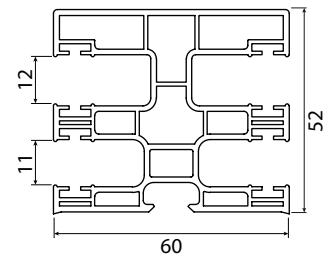

PG09

PVC-Führungsschiene für
Rollläden mit integriertem
Insektenschutzgitter im System
DK-RNB und DK-RNC