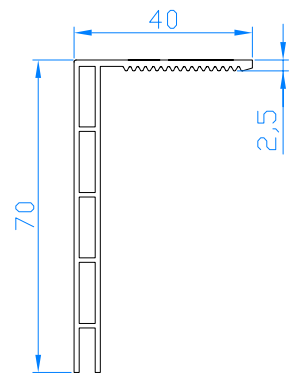

## ZUSÄTZLICHE PROFILE

---

Streifenprofil 50mm

Code: ZF0510

Streifenprofil 50x30

Code: ZF1780

Streifenprofil 40x70

Code: ZF2020