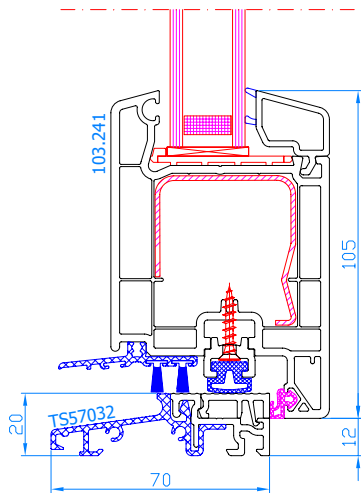

DPP-70
Nebeneingangstür mit niedriger ALU-Schwelle, nach innen öffnend
ALU-Schwelle: TS57032
Rahmen: 101.208
breiter Flügel: 103.241