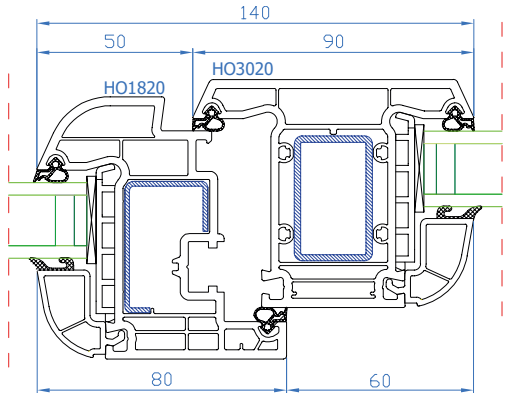

DPB-73+
Setzpfosten
Setzpfosten: HO3020
Flügel: HO1820