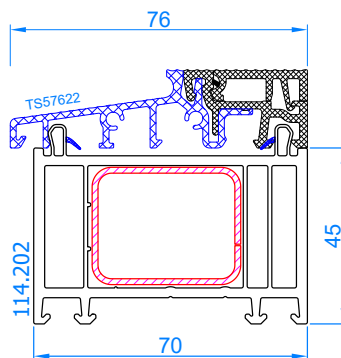

Verbreiterung 45mm
Code: 114.202
Verbreiterung unter einer niedrigen
ALU-Schwelle (TS57622)