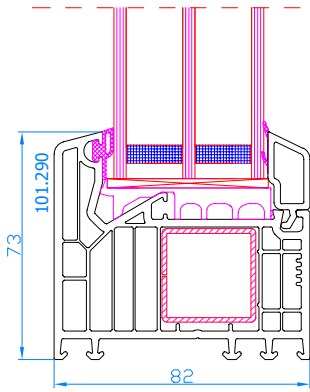

DPQ-82
Festverglasung im Rahmen
Rahmen: 101.290