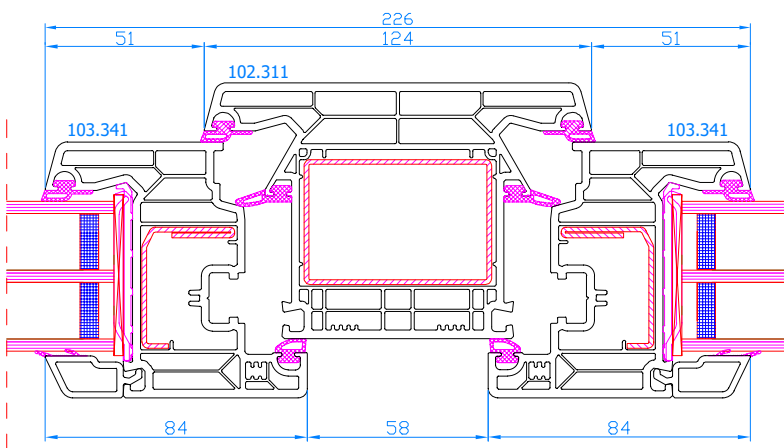

DPQ-82
Setzpfosten
Setzpfosten: 102.311
Flügel: 103.341