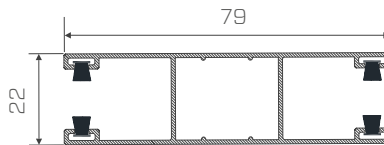

AUFSATZSYSTEM DK-RNB  
integriertes Insektenschutzgitter

AUFSATZSYSTEM DK-RNC  
integriertes Insektenschutzgitter

**PP53**

ALU-Führungsschiene für  
Rollläden DK-RZS, DK-RZP,  
DK-RSP

einfache RFS - Standard