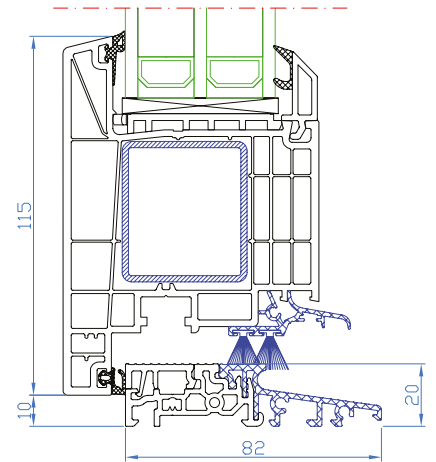

DPB-82
Balkontür mit niedriger ALU-Schwelle nach außen öffnend
ALU-Schwelle: TS88210
Flügel: HO1830