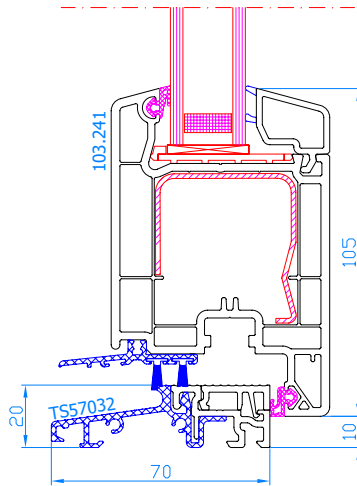

DPP-70
Balkontür mit niedriger ALU-Schwelle
ALU-Schwelle: TS57032
breiter Flügel: 103.241