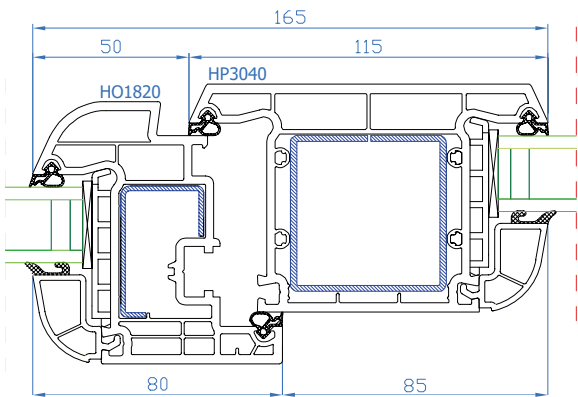

DPB-73+
Setzpfosten
Setzpfosten: HP3010
breiter Flügel: HP1830

DPB-73+
Setzpfosten
Setzpfosten: HP3010
Flügel: HO1820

DPB-73+
Setzpfosten
Setzpfosten: HP3010
breiter Flügel: HP1830

DPB-73+
Setzpfosten
Code: HP3040