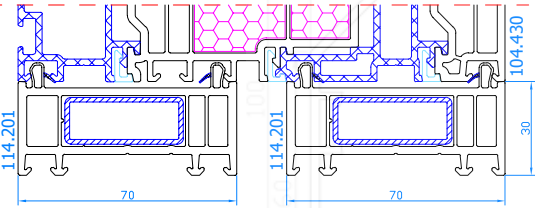

## VERBREITERUNGEN FÜR HST AUS DPP-70- ODER DPQ-82-PROFILEN

---

2x Verbreiterung 15mm  
Code: 114.028  
für HST DPP-70

2x Verbreiterung 15mm  
Code: 114.040  
für HST DPQ-82

2x Verbreiterung 30mm  
Code: 114.201  
für HST DPP-70