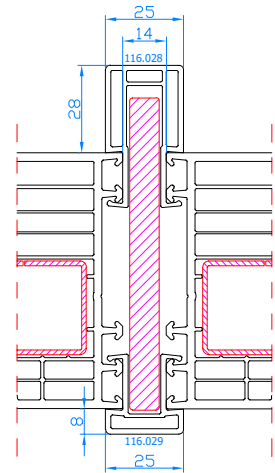

116.028/029