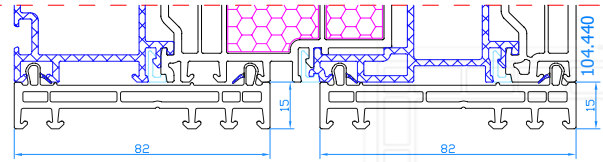

## VERBREITERUNGEN FÜR HST AUS DPP-70- ODER DPQ-82-PROFILEN

---

2x Verbreiterung 15mm  
Code: 114.028  
für HST DPP-70

2x Verbreiterung 15mm  
Code: 114.040  
für HST DPQ-82

2x Verbreiterung 30mm  
Code: 114.201  
für HST DPP-70