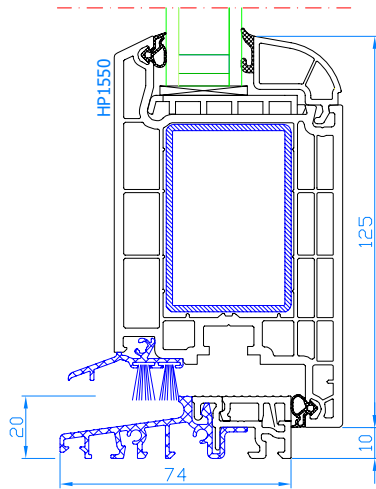

DPB-73
Eingangstür mit niedriger ALU-Schwelle nach innen öffnend
ALU-Schwelle: TS57412
Rahmen: HP1230
Flügel: HP1550

DPB-73
Eingangstür mit absenkbarer Leiste (ohne Schwelle) nach innen öffnend
Rahmen: HP1230
Flügel: HP1550