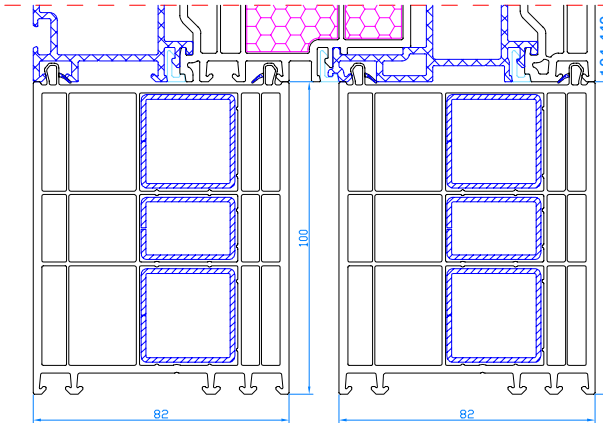

2x Verbreiterung 30mm  
Code: 114.041  
für HST DPQ-82

2x Verbreiterung 45mm  
Code: 114.202  
für HST DPP-70

2x Verbreiterung 45mm  
Code: 114.042  
für HST DPQ-82

2x Verbreiterung 100mm  
Code: 114.203  
für HST DPP-70