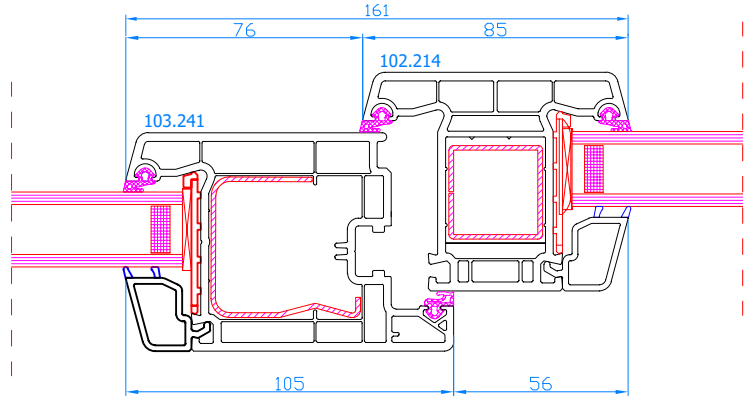

DPP-70
Stulp
Stulp: 102.219
Flügel: 103.232

DPP-70
Stulp
Stulp: 102.236
breiter Flügel: 103.241

DPP-70
Setzpfosten
Setzpfosten: 102.214

DPP-70
Setzpfosten
Setzpfosten: 102.214
Flügel: 103.232

DPP-70
Setzpfosten
Setzpfosten: 102.214
breiter Flügel: 103.241