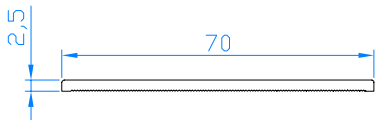

Streifenprofil 70mm
Code: 65025070