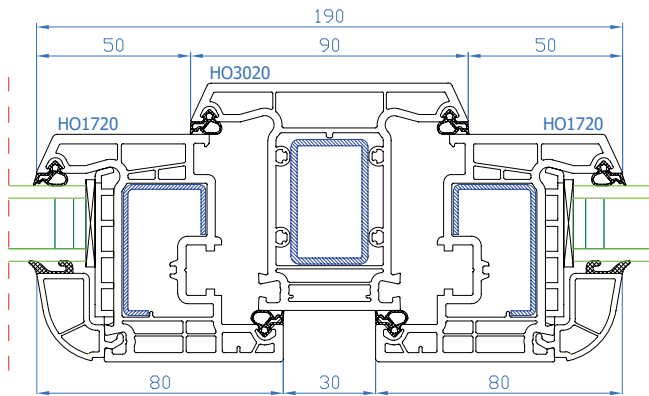

DPB-73
Setzpfosten
Setzpfosten: HO3020
Flügel: HO1720