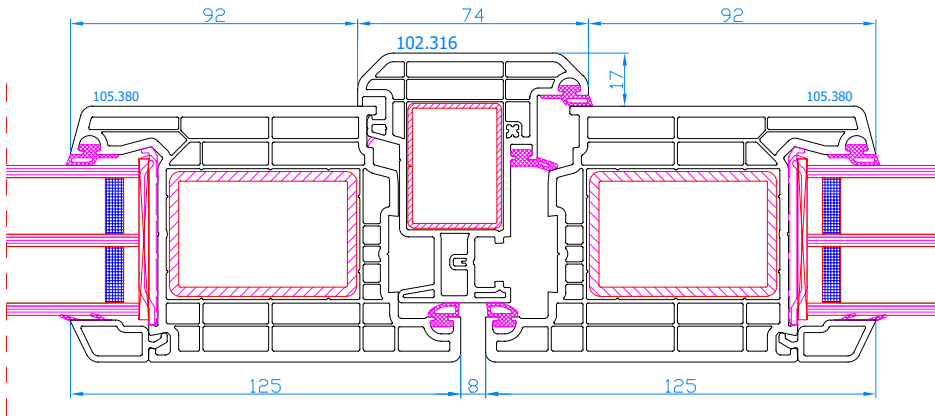

DPQ-82
Eingangstür nach innen öffnend (Draufsicht)
Rahmen: 101.294
Flügel: 105.380

DPQ-82
Eingangstür mit niedriger ALU-Schwelle nach außen öffnend
ALU-Schwelle: 104.460
Rahmen: 101.294
Flügel: 105.381

DPQ-82
Eingangstür mit absenkbarer Leiste (ohne Schwelle) nach außen öffnend
Rahmen: 101.294
Flügel: 105.381

DPQ-82
Eingangstür nach außen öffnend (Draufsicht)
Rahmen: 101.294
Flügel: 105.381

DPQ-82
Eingangstür 2-flügelig nach innen öffnend
Stulp: 102.316
breiter Flügel: 105.380