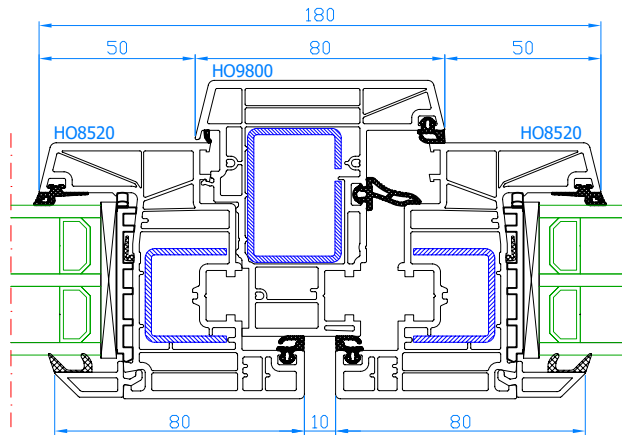

## DPB-82

---

DPB-82  
 Festverglasung im Rahmen  
 Rahmen: HO9020

DPB-82  
 Standardflügel  
 Rahmen: HO9020  
 Flügel: HO8520

DPB-82  
 Breiter Flügel  
 Rahmen: HO9020  
 breiter Flügel: HO8530

DPB-82  
 Stulp  
 Stulp: HO9800  
 Flügel: HO8520