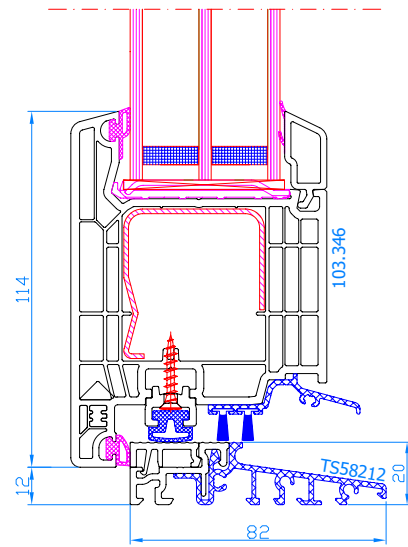

DPQ-82
Nebeneingangstür mit niedriger ALU-Schwelle, nach außen öffnend
ALU-Schwelle: TS58212
Rahmen: 101.290
breiter Flügel: 103.346