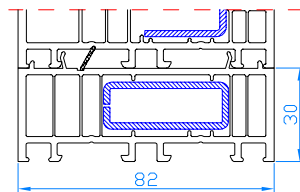

Verbreiterungen 30mm
Code: NP8300
für DPB-82