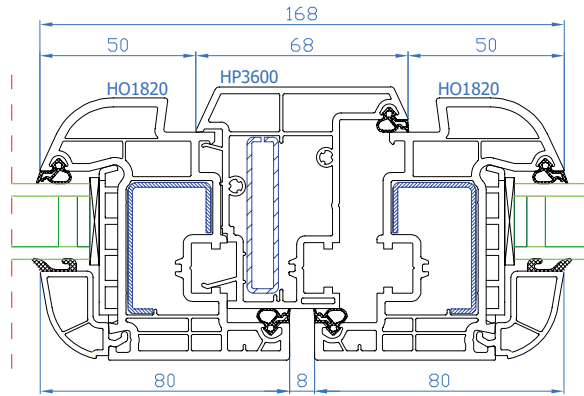

**DPB-73+**

---

DPB-73+  
 Festverglasung im Rahmen  
 Rahmen: HO1220

DPB-73+  
 Standardflügel  
 Rahmen: HO1220  
 Flügel: HO1820

DPB-73+  
 Breiter Flügel  
 Rahmen: HO1220  
 breiter Flügel: HP1830

DPB-73+  
 Stulp  
 Stulp: HP3600  
 Flügel: HO1820