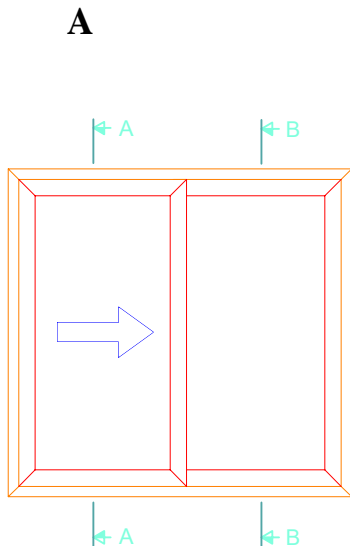

DPQ-82 HST
Schwelle: 104.440
Rahmen: 105.341
Flügel: 105.342