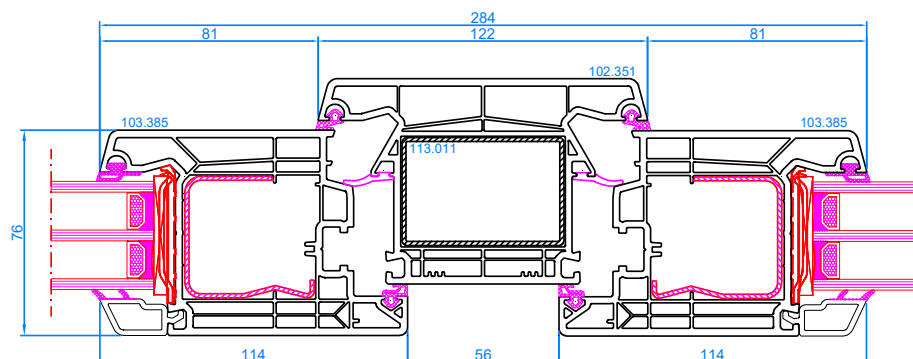

DPQ-76
Setzpfosten
Setzpfosten: 102.351

DPQ-76
Setzpfosten
Setzpfosten: 102.351
Flügel: 103.381