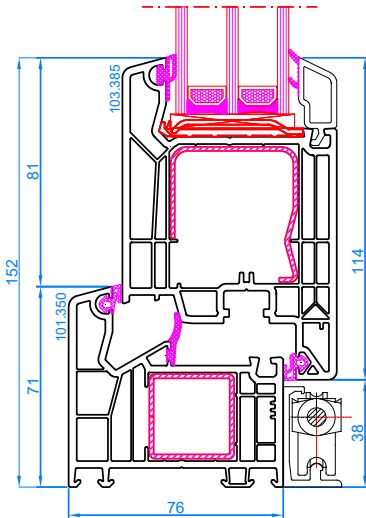

DPQ-76 + Griff beidseitig mit PZ-  
 Schloss  
 Stulp  
 Stulp: 102.356  
 breiter Flügel: 103.385

DPQ-76  
 Parallel-Schiebe-Kipp-Tür <2,2m<sup>2</sup>  
 Rahmen: 101.350  
 Flügel: 103.381

DPQ-76  
 Parallel-Schiebe-Kipp-Tür >2,2m<sup>2</sup>  
 Rahmen: 101.350  
 breiter Flügel: 103.385