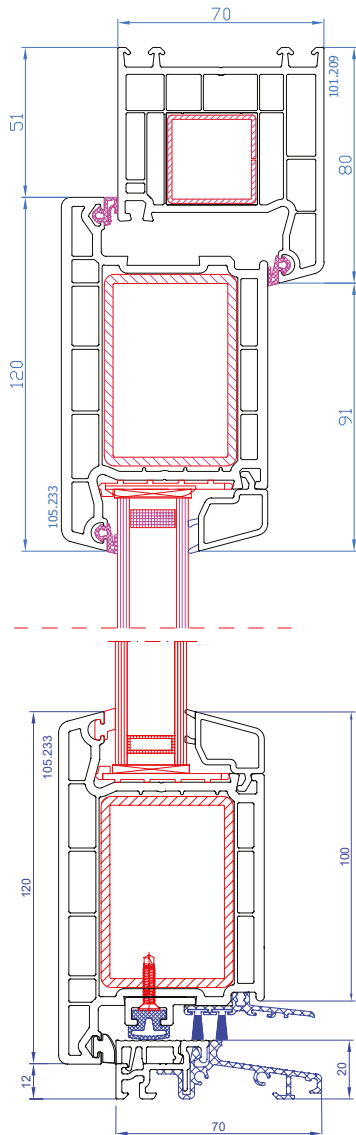

DPP-70
Eingangstür mit niedriger ALU-Schwelle nach außen öffnend
ALU-Schwelle: TS57032
Rahmen: 101.209
Flügel: 105.233