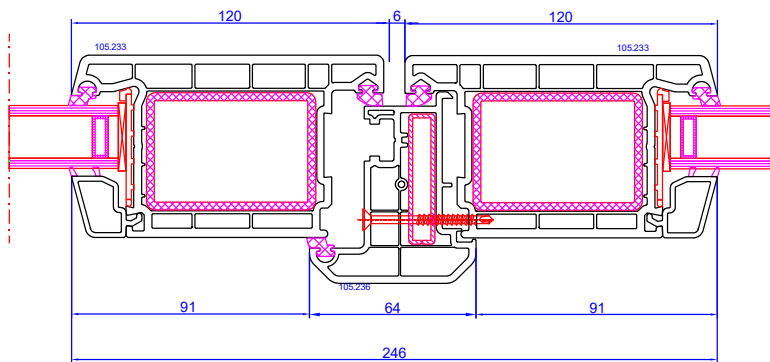

DPP-70
Eingangstür 2-flügelig nach außen öffnend
Stulp: 102.236
Flügel: 105.233