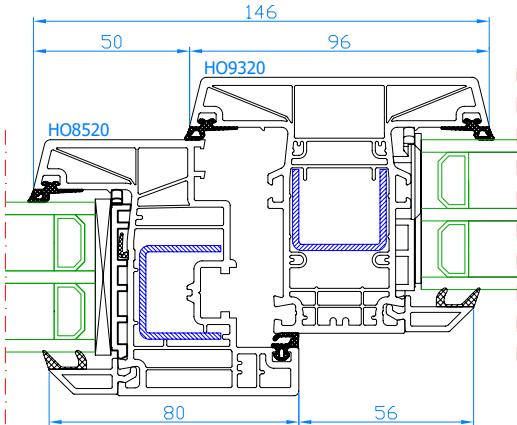

DPB-82
Setzposten
Setzposten: HO9320
Flügel: HO8520