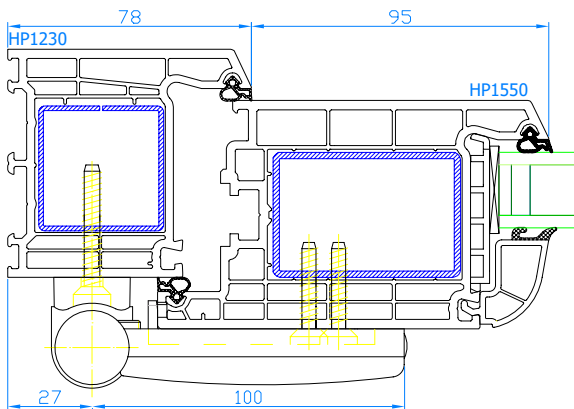

DPB-73
Eingangstür nach innen öffnend (Draufsicht)
Rahmen: HP1230
Flügel: HP1550