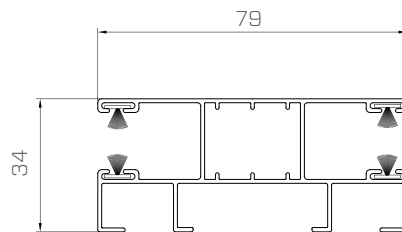

PPD79/ODS

ALU-Führungsschiene für
Rollläden DK-RKS
doppelte RFS ALU