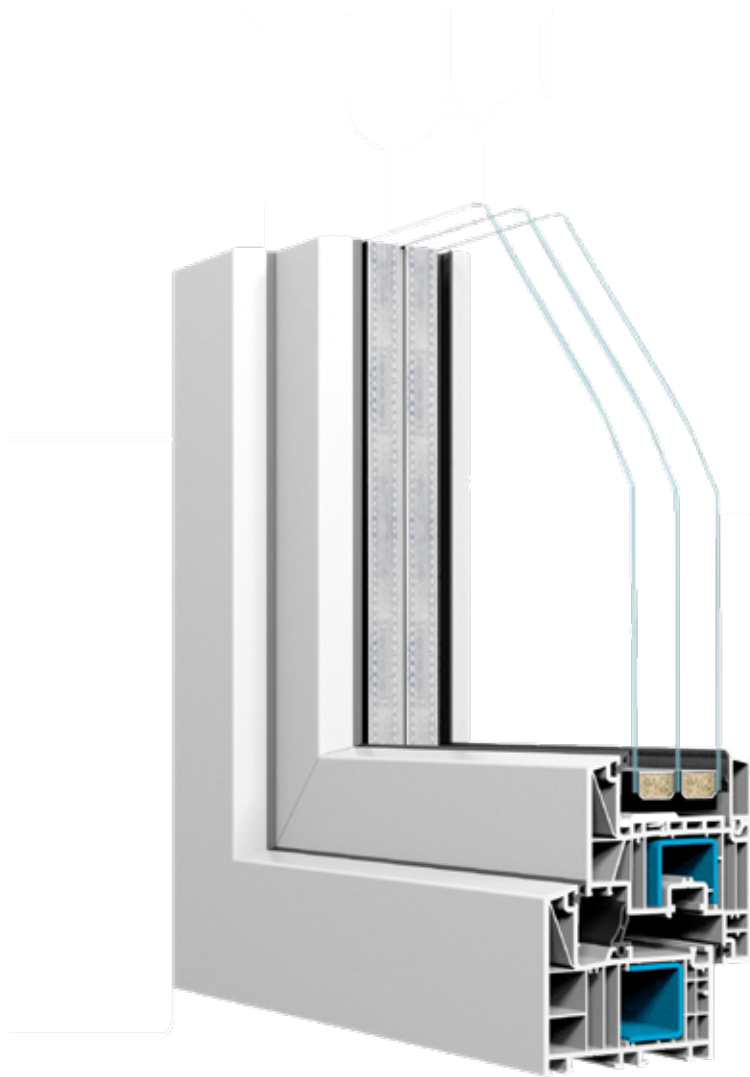

KOPPLUNGEN FÜR DPB-82