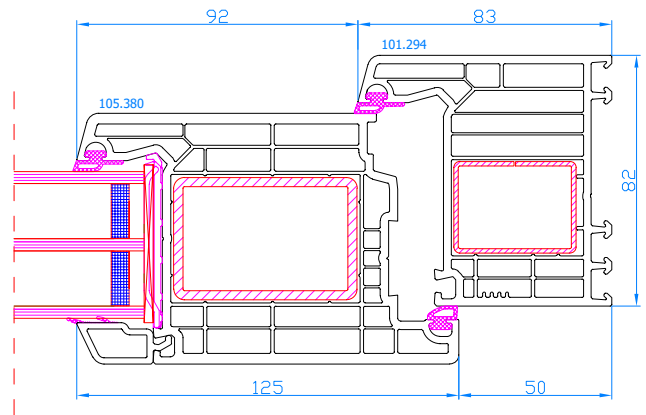

DPQ-82
Eingangstür nach innen öffnend (Draufsicht)
Rahmen: 101.294
Flügel: 105.380