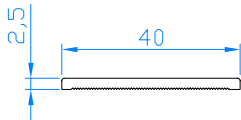

## ZUSÄTZLICHE PROFILE

---

Streifenprofil 20mm  
Code: 65025020

Streifenprofil 30mm  
Code: 109.050

Streifenprofil 40mm  
Code: 65025040

Streifenprofil 50mm  
Code: 109.052

Streifenprofil 60mm  
Code: 65025060