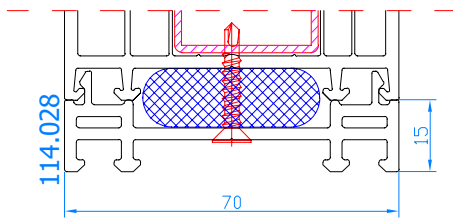

Verbreiterung 15mm
Code: 114.028
für DPP-70