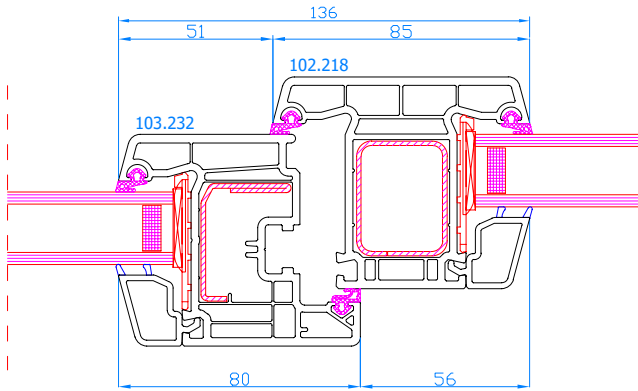

DPP-70
Stulp
Stulp: 102.219
Flügel: 103.232

DPP-70
Stulp
Stulp: 102.236
breiter Flügel: 103.241

DPP-70
Setzpfosten
Setzpfosten: 102.214

DPP-70
Setzpfosten
Setzpfosten: 102.214
Flügel: 103.232

DPP-70
Setzpfosten
Setzpfosten: 102.214
breiter Flügel: 103.241

DPP-70
Setzpfosten
Setzpfosten: 102.214
Flügel: 103.232

DPP-70
Setzpfosten
Setzpfosten: 102.214
breiter Flügel: 103.241

DPP-70
Setzpfosten
Setzpfosten: 102.218

DPP-70
Setzpfosten
Setzpfosten: 102.218
Flügel: 103.232