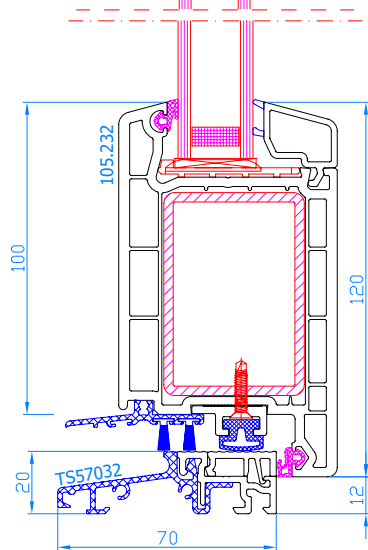

DPP-70
Eingangstür mit niedriger ALU-Schwelle nach innen öffnend
ALU-Schwelle: TS57032
Rahmen: 101.209
Flügel: 105.232