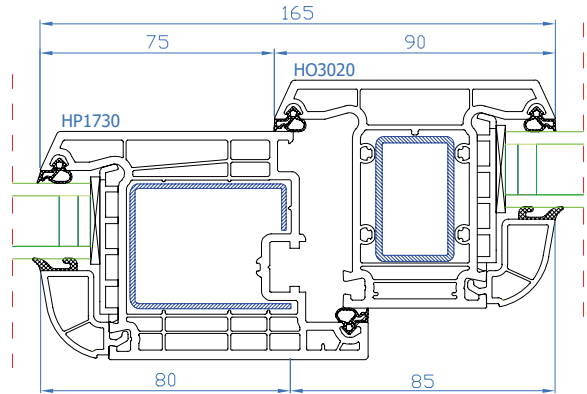

DPB-73
Setzpfosten
Setzpfosten: HO3020
breiter Flügel: HP1730