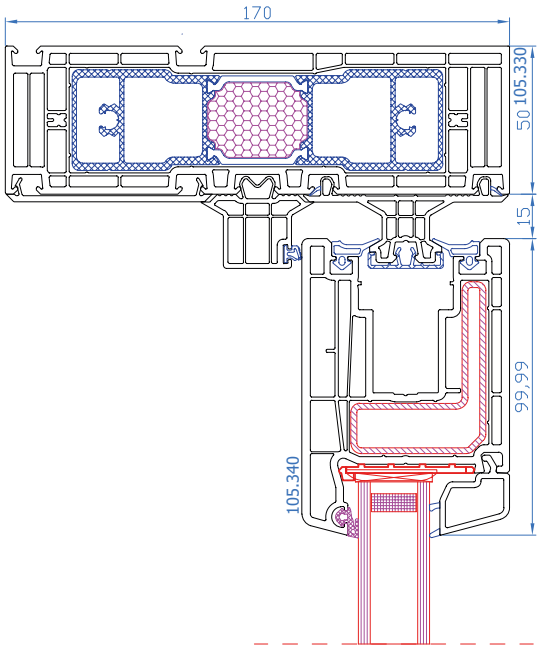

A

B

A

B

DPP-70 HST
Schwelle: 104.430
Rahmen: 105.330
Flügel: 105.340