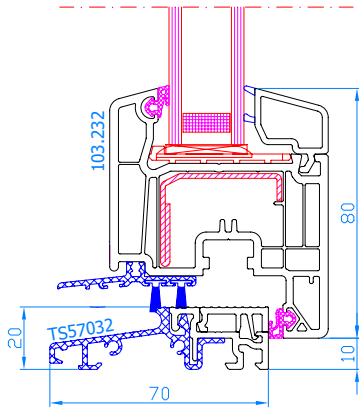

DPP-70
Setzpfosten
Setzpfosten: 102.238
Flügel: 103.232

DPP-70
Setzpfosten
Setzpfosten: 102.238
breiter Flügel: 103.241

DPP-70
Setzpfosten
Setzpfosten: 102.238
Flügel: 103.232

DPP-70
Setzpfosten
Setzpfosten: 102.238
breiter Flügel: 103.241