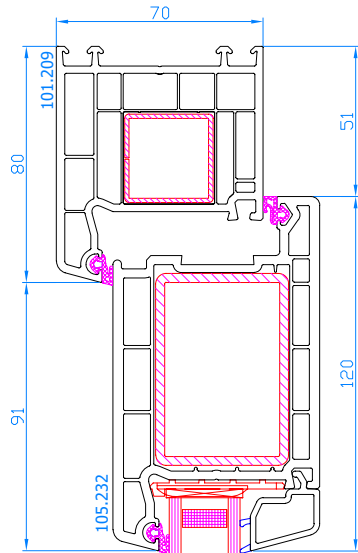

DPP-70
Setzpfosten
Setzpfosten: 102.238
Flügel: 103.232

DPP-70
Setzpfosten
Setzpfosten: 102.238
breiter Flügel: 103.241

DPP-70
Setzpfosten
Setzpfosten: 102.238
Flügel: 103.232

DPP-70
Setzpfosten
Setzpfosten: 102.238
breiter Flügel: 103.241

DPP-70
Balkontür mit niedriger ALU-Schwelle
ALU-Schwelle: TS57032
Flügel: 103.232

DPP-70
Balkontür mit niedriger ALU-Schwelle
ALU-Schwelle: TS57032
breiter Flügel: 103.241

DPP-70
Balkontür mit niedriger ALU-Schwelle nach außen öffnend
ALU-Schwelle: TS57032
breiter Flügel: 103.242

DPP-70 + Griff beidseitig mit PZ-Schloss
Stulp
Stulp: 102.236
Flügel: 103.232

DPP-70
Parallel-Schiebe-Kipp-Tür <2,2 m²
Rahmen: 101.208
Flügel: 103.232

DPP-70
Parallel-Schiebe-Kipp-Tür >2,2 m²
Rahmen: 101.208
Flügel: 103.241