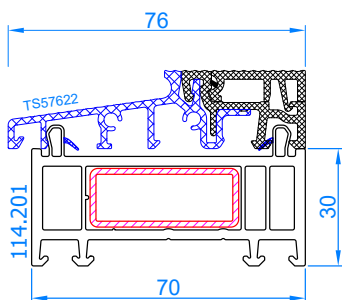

Verbreiterung 30mm
Code: 114.201
Verbreiterung unter einer niedrigen
ALU-Schwelle (TS57622)