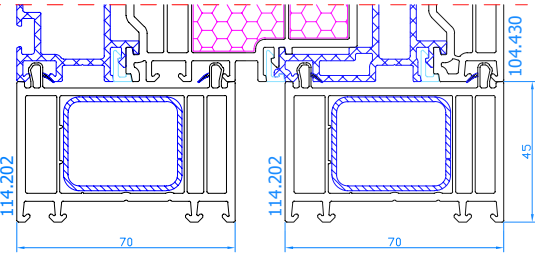

2x Verbreiterung 45mm
Code: 114.202
für HST DPP-70