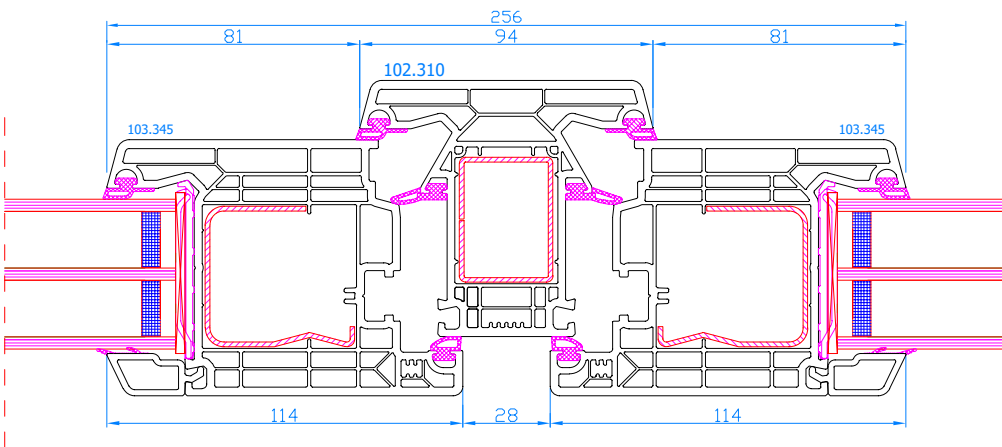

DPQ-82
Setzpfosten
Setzpfosten: 102.310
breiter Flügel: 103.345