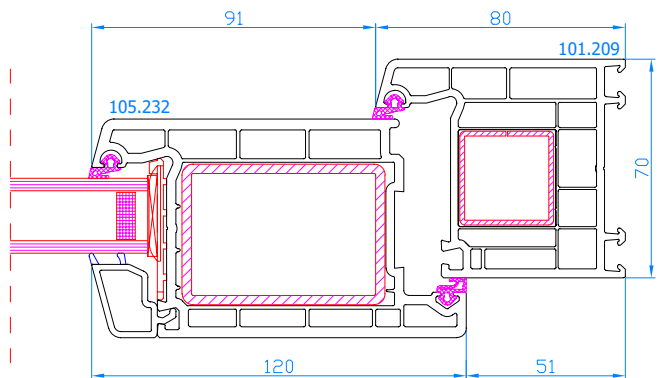

DPP-70
Eingangstür nach innen öffnend (Draufsicht)
Rahmen: 101.209
Flügel: 105.232