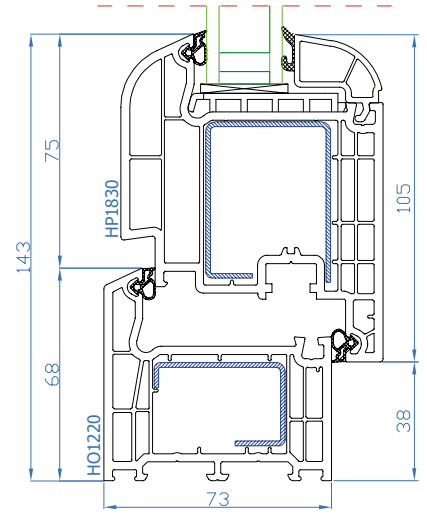

**DPB-73+**

---

DPB-73+  
 Festverglasung im Rahmen  
 Rahmen: HO1220

DPB-73+  
 Standardflügel  
 Rahmen: HO1220  
 Flügel: HO1820

DPB-73+  
 Breiter Flügel  
 Rahmen: HO1220  
 breiter Flügel: HP1830

DPB-73+  
 Stulp  
 Stulp: HP3600  
 Flügel: HO1820