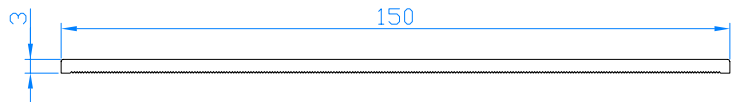

## ZUSÄTZLICHE PROFILE

---

Streifenprofil 20mm  
Code: 65025020

Streifenprofil 30mm  
Code: 109.050

Streifenprofil 40mm  
Code: 65025040

Streifenprofil 50mm  
Code: 109.052

Streifenprofil 60mm  
Code: 65025060