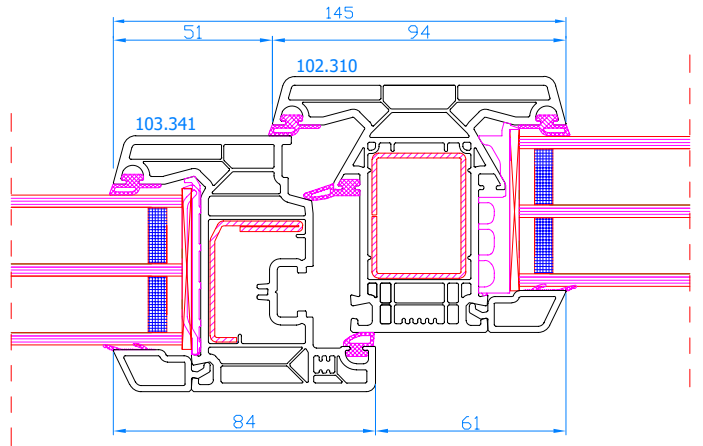

DPQ-82
Breiter Flügel
Rahmen: 101.290
Flügel: 103.345

DPQ-82
Stulp
Stulp: 102.316
Flügel: 103.341

DPQ-82
Stulp
Stulp: 102.316
breiter Flügel: 103.345

DPQ-82
Setzpfosten
Setzpfosten: 102.310

DPQ-82
Setzpfosten
Setzpfosten: 102.310
Flügel: 103.341

DPQ-82
Setzpfosten
Setzpfosten: 102.310
breiter Flügel: 103.345

DPQ-82
Setzpfosten
Setzpfosten: 102.310
Flügel: 103.341

DPQ-82
Setzpfosten
Setzpfosten: 102.310
breiter Flügel: 103.345

DPQ-82
Setzpfosten
Setzpfosten: 102.311