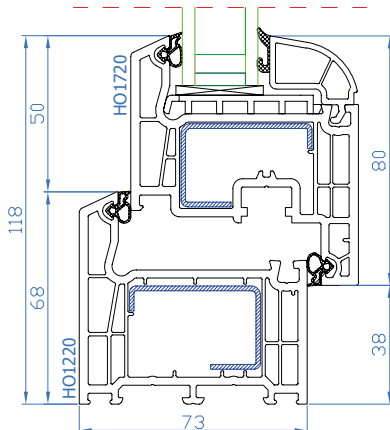

DPB-73
Standardflügel
Rahmen: HO1220
Flügel: HO1720

DPB-73
Breiter Flügel
Rahmen: HO1220
breiter Flügel: HP1730

DPB-73
Stulp
Stulp: HP3600
Flügel: HO1720

DPB-73
Stulp
Stulp: HP3600
breiter Flügel: HP1730