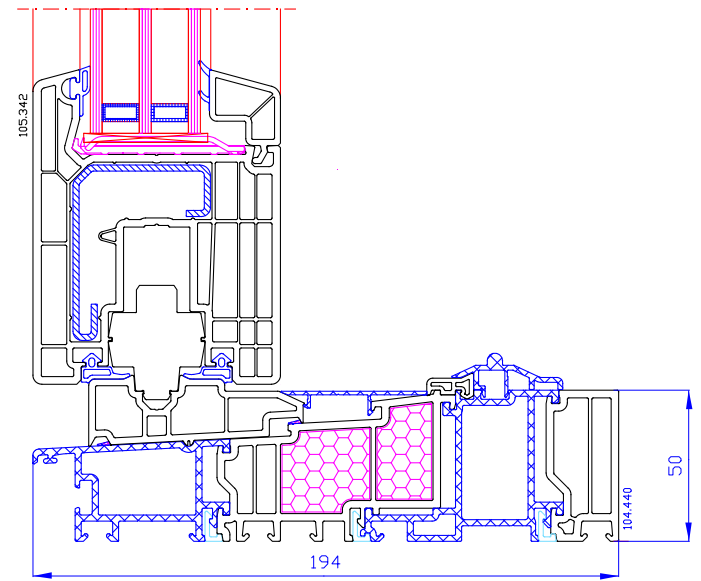

DPQ-82 HST
Schwelle: 104.440
Rahmen: 105.341
Flügel: 105.342