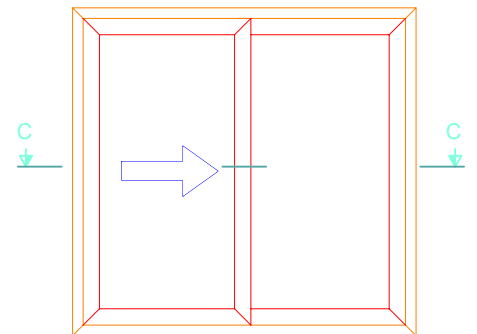

## HEBE-SCHIEBE-TÜREN DPQ-82

DPQ-82 HST
Schwelle: 104.440
Rahmen: 105.341
Flügel: 105.342

C

C

DPQ-82 HST
Mitteldichtleiste: 105.334
Rahmen: 105.341
Flügel: 105.342