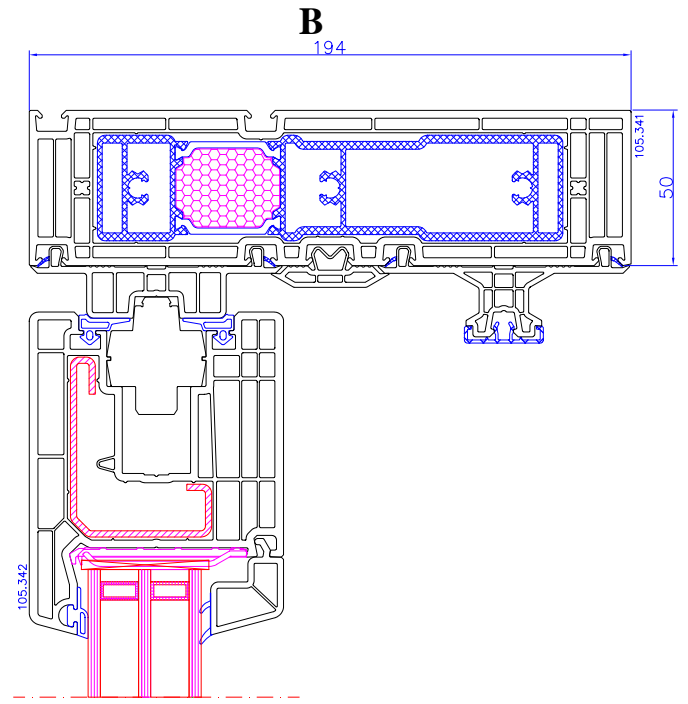

DPQ-82 HST
Schwelle: 104.440
Rahmen: 105.341
Flügel: 105.342