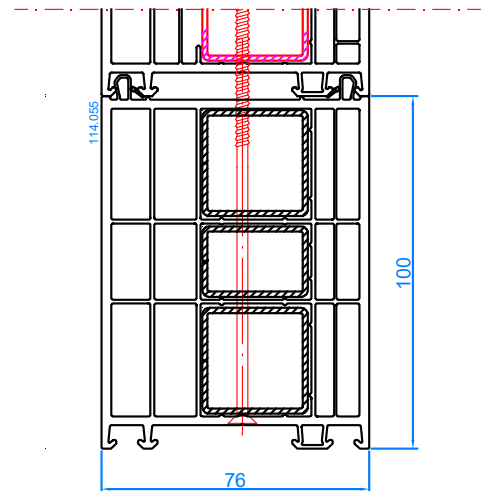

Verbreiterung 100mm
Code: 114.055
für DPQ-76