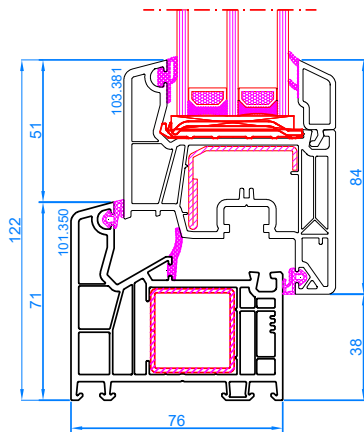

DPQ-82 AL
Parallel-Schiebe-Kipp-Tür <2,2 m <sup>2</sup>
Rahmen: 101.290
Flügel: 103.341

DPQ-82 AL
Parallel-Schiebe-Kipp-Tür >2,2 m <sup>2</sup>
Rahmen: 101.290
breiter Flügel: 103.345

DPQ-76

DPQ-76
Festverglasung im Rahmen
Rahmen: 101.350