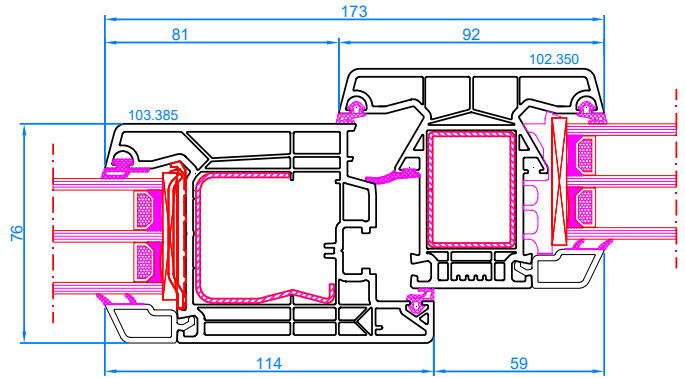

DPQ-76
Stulp
Stulp: 102.356
Flügel: 103.381

DPQ-76
Stulp
Stulp: 102.356
breiter Flügel: 103.385

DPQ-76
Setzpfosten
Setzpfosten: 102.350
breiter Flügel: 103.385