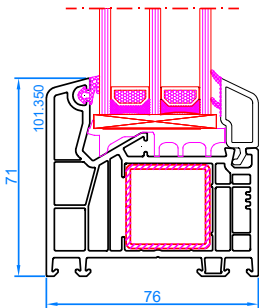

DPQ-76
Festverglasung im Rahmen
Rahmen: 101.350