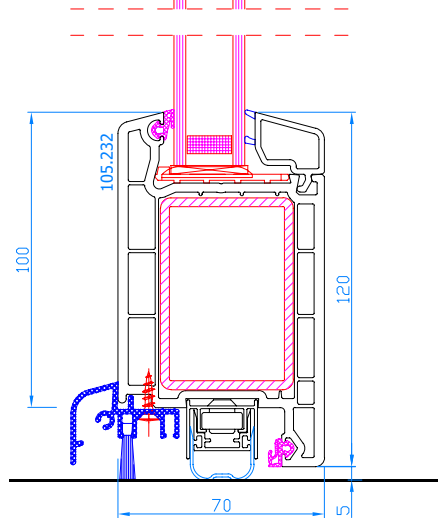

DPP-70
Eingangstür mit absenkbarer Leiste (ohne Schwelle) nach innen öffnend
Rahmen: 101.209
Flügel: 105.232