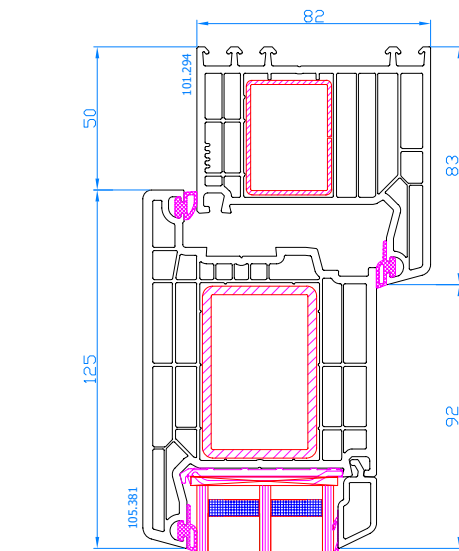

DPQ-82
Eingangstür mit niedriger ALU-Schwelle nach außen öffnend
ALU-Schwelle: 104.460
Rahmen: 101.294
Flügel: 105.381

DPQ-82
Eingangstür mit absenkbarer Leiste (ohne Schwelle) nach außen öffnend
Rahmen: 101.294
Flügel: 105.381