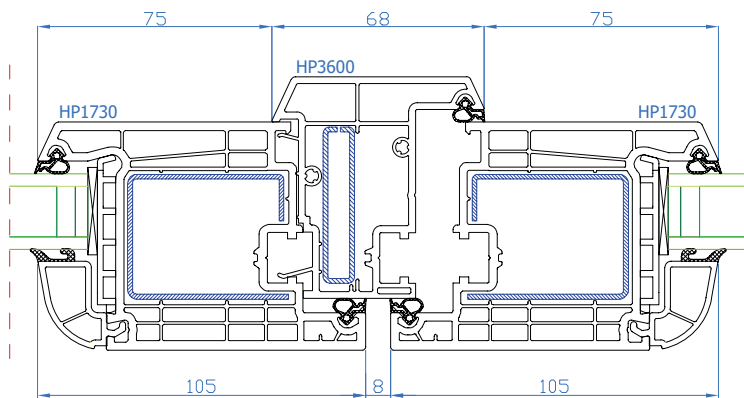

DPB-73
Standardflügel
Rahmen: HO1220
Flügel: HO1720

DPB-73
Breiter Flügel
Rahmen: HO1220
breiter Flügel: HP1730

DPB-73
Stulp
Stulp: HP3600
Flügel: HO1720

DPB-73
Stulp
Stulp: HP3600
breiter Flügel: HP1730