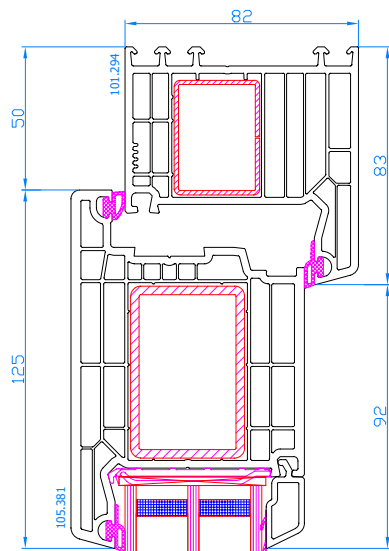

DPQ-82
Eingangstür mit niedriger ALU-Schwelle nach außen öffnend
ALU-Schwelle: 104.460
Rahmen: 101.294
Flügel: 105.381

DPQ-82
Eingangstür mit absenkbarer Leiste (ohne Schwelle) nach außen öffnend
Rahmen: 101.294
Flügel: 105.381