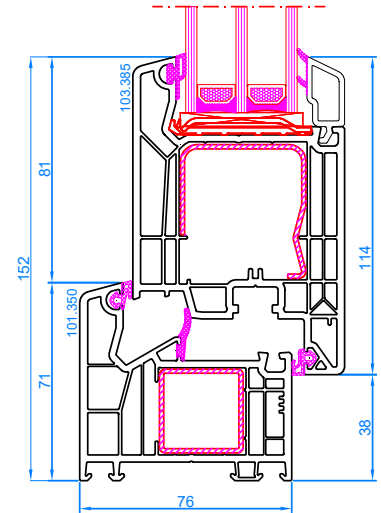

DPQ-76
Breiter Flügel
Rahmen: 101.350
breiter Flügel: 103.385