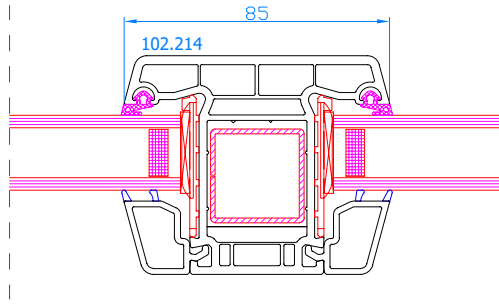

DPP-70

---

DPP-70
Festverglasung im Rahmen
Rahmen: 101.208

DPP-70
Standardflügel
Rahmen: 101.208
Flügel: 103.232

DPP-70
Breiter Flügel
Rahmen: 101.208
Flügel: 103.241

DPP-70
Stulp
Stulp: 102.236
Flügel: 103.232

DPP-70
Stulp
Stulp: 102.219
Flügel: 103.232

DPP-70
Stulp
Stulp: 102.236
breiter Flügel: 103.241

DPP-70
Setzpfosten
Setzpfosten: 102.214

DPP-70
Setzpfosten
Setzpfosten: 102.214
Flügel: 103.232

DPP-70
Setzpfosten
Setzpfosten: 102.214
breiter Flügel: 103.241