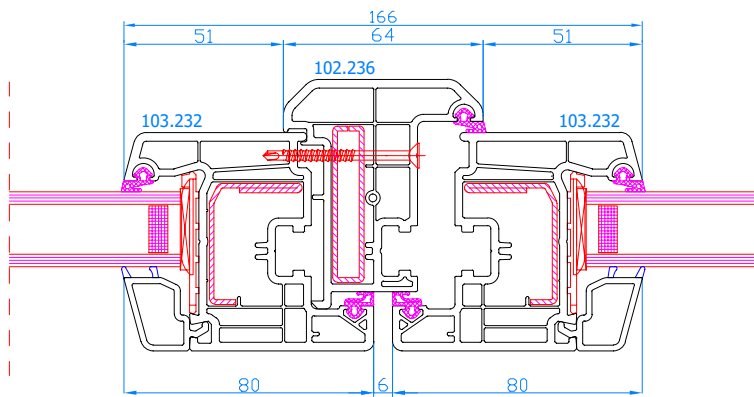

DPP-70

---

DPP-70
Festverglasung im Rahmen
Rahmen: 101.208

DPP-70
Standardflügel
Rahmen: 101.208
Flügel: 103.232

DPP-70
Breiter Flügel
Rahmen: 101.208
Flügel: 103.241

DPP-70
Stulp
Stulp: 102.236
Flügel: 103.232

DPP-70
Stulp
Stulp: 102.219
Flügel: 103.232

DPP-70
Stulp
Stulp: 102.236
breiter Flügel: 103.241

DPP-70
Setzpfosten
Setzpfosten: 102.214

DPP-70
Setzpfosten
Setzpfosten: 102.214
Flügel: 103.232

DPP-70
Setzpfosten
Setzpfosten: 102.214
breiter Flügel: 103.241