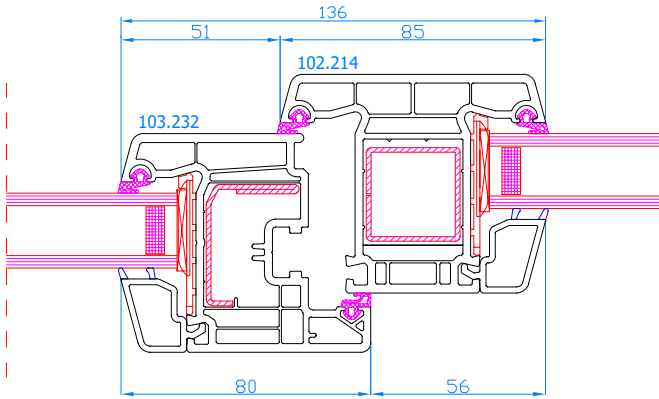

DPP-70

---

DPP-70
Festverglasung im Rahmen
Rahmen: 101.208

DPP-70
Standardflügel
Rahmen: 101.208
Flügel: 103.232

DPP-70
Breiter Flügel
Rahmen: 101.208
Flügel: 103.241

DPP-70
Stulp
Stulp: 102.236
Flügel: 103.232

DPP-70
Stulp
Stulp: 102.219
Flügel: 103.232

DPP-70
Stulp
Stulp: 102.236
breiter Flügel: 103.241

DPP-70
Setzpfosten
Setzpfosten: 102.214

DPP-70
Setzpfosten
Setzpfosten: 102.214
Flügel: 103.232

DPP-70
Setzpfosten
Setzpfosten: 102.214
breiter Flügel: 103.241