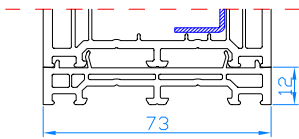

Verbreiterungen 12mm
Code: NP1120
für DPB-73, DPB-73+