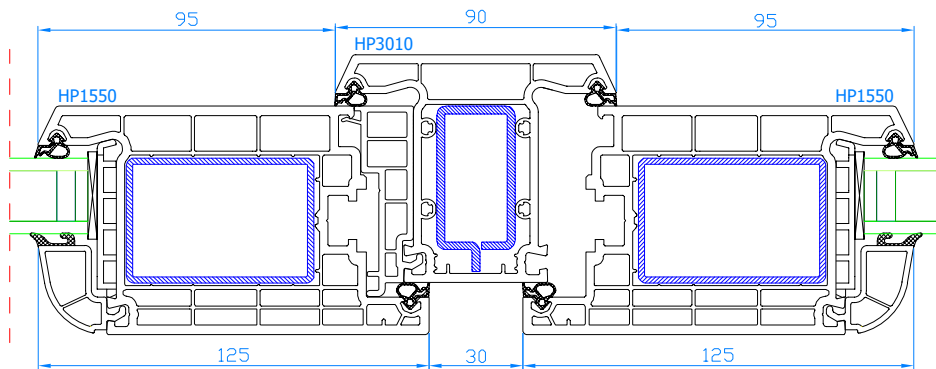

DPB-73
Eingangstür 2-flügelig nach innen öffnend
Stulp: HP3010 + NP1180
Flügel: HP1550