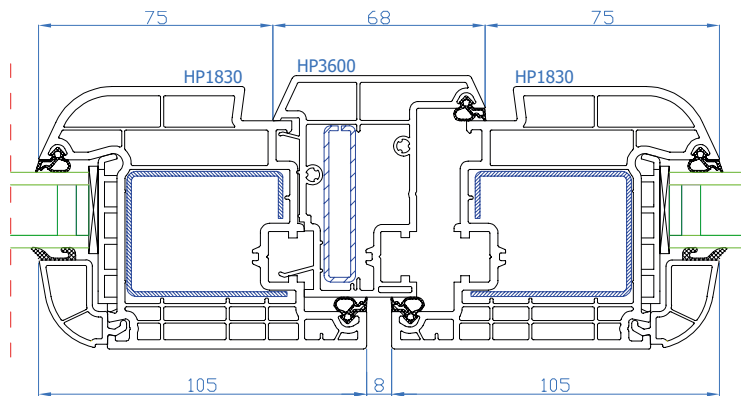

**DPB-73+**

---

DPB-73+  
 Festverglasung im Rahmen  
 Rahmen: HO1220

DPB-73+  
 Standardflügel  
 Rahmen: HO1220  
 Flügel: HO1820

DPB-73+  
 Breiter Flügel  
 Rahmen: HO1220  
 breiter Flügel: HP1830

DPB-73+  
 Stulp  
 Stulp: HP3600  
 Flügel: HO1820