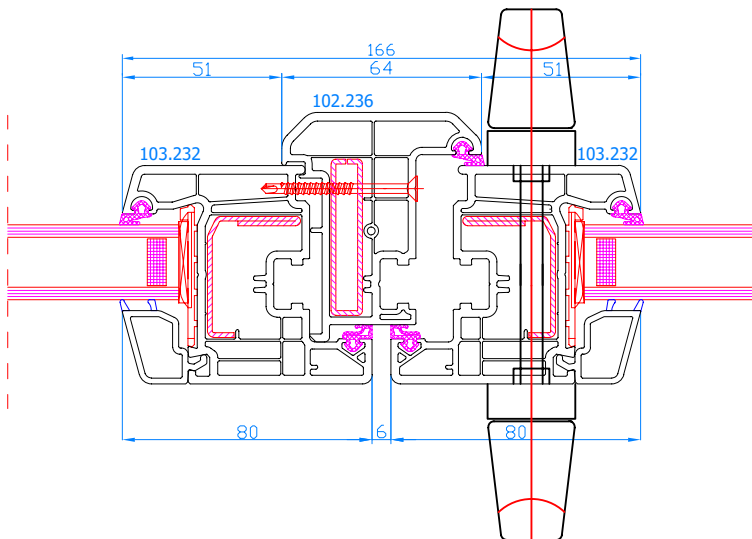

DPP-70 + Griff beidseitig mit PZ-Schloss
Stulp
Stulp: 102.236
Flügel: 103.232