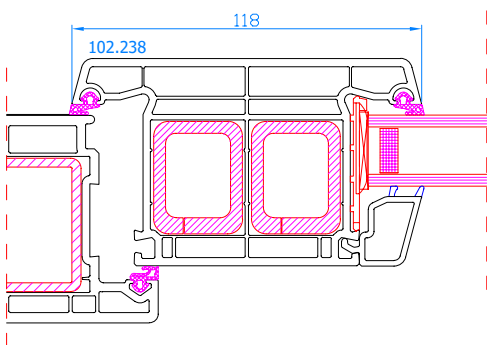

DPP-70
Eingangstür mit absenkbarer Leiste (ohne Schwelle) nach außen öffnend
Rahmen: 101.209
Flügel: 105.233

DPP-70
Eingangstür nach außen öffnend (Draufsicht)
Rahmen: 101.209
Flügel: 105.233

DPP-70
Eingangstür 2-flügelig nach innen öffnend
Stulp: 102.236
Flügel: 105.232

DPP-70
Eingangstür 2-flügelig nach außen öffnend
Stulp: 102.236
Flügel: 105.233

DPP-70
Eingangstür nach innen öffnend, mit festverglastem Seitenteil
Setzpfosten: 102.238
Flügel: 105.232

DPP-70
Eingangstür nach innen öffnend, mit festverglastem Seitenteil
Setzpfosten: 102.214
Verstärkungsprofil (Zarge): 114.019
Flügel: 105.232