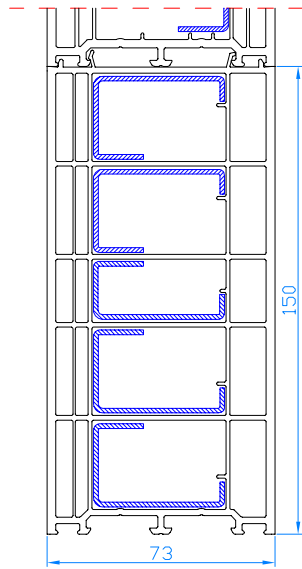

DPB-82
Parallell-Schiebe-Kipp-Tür >2,2 m <sup>2</sup>
Rahmen: HO9020
breiter Flügel: HO8530

**VERBREITERUNGEN FÜR  
DPB-73, DPB-73+, DPB-82**

---

Verbreiterungen 30mm  
Code: NP1350  
für DPB-73, DPB-73+