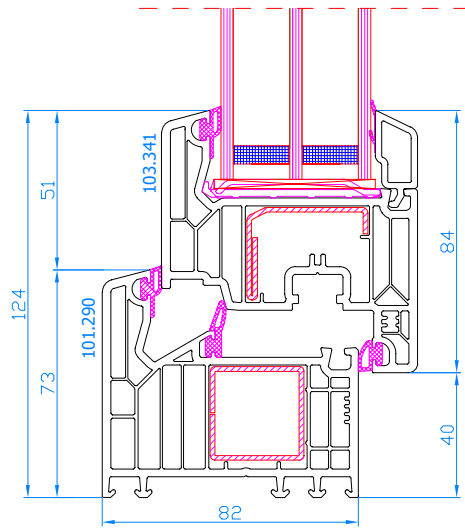

DPP-70
Nebeneingangstür mit absenkbarer Leiste (ohne Schwelle) nach außen öffnend
Rahmen: 101.208
breiter Flügel: 103.242

**DPQ-82**

---

DPQ-82
Festverglasung im Rahmen
Rahmen: 101.290

DPQ-82
Standardflügel
Rahmen: 101.290
Flügel: 103.341

DPQ-82
Breiter Flügel
Rahmen: 101.290
Flügel: 103.345

DPQ-82
Stulp
Stulp: 102.316
Flügel: 103.341

DPQ-82
Stulp
Stulp: 102.316
breiter Flügel: 103.345

DPQ-82
Setzpfosten
Setzpfosten: 102.310

DPQ-82
Setzpfosten
Setzpfosten: 102.310
Flügel: 103.341