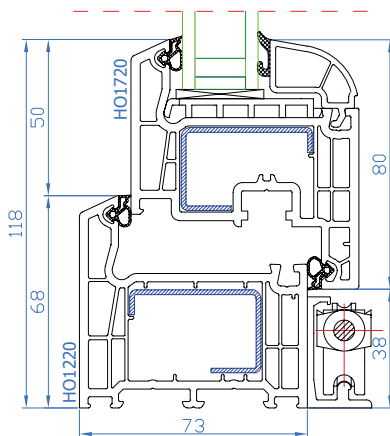

DPB-73
Parallel-Schiebe-Kipp-Tür <2,2 m²
Rahmen: HO1220
Flügel: HO1720