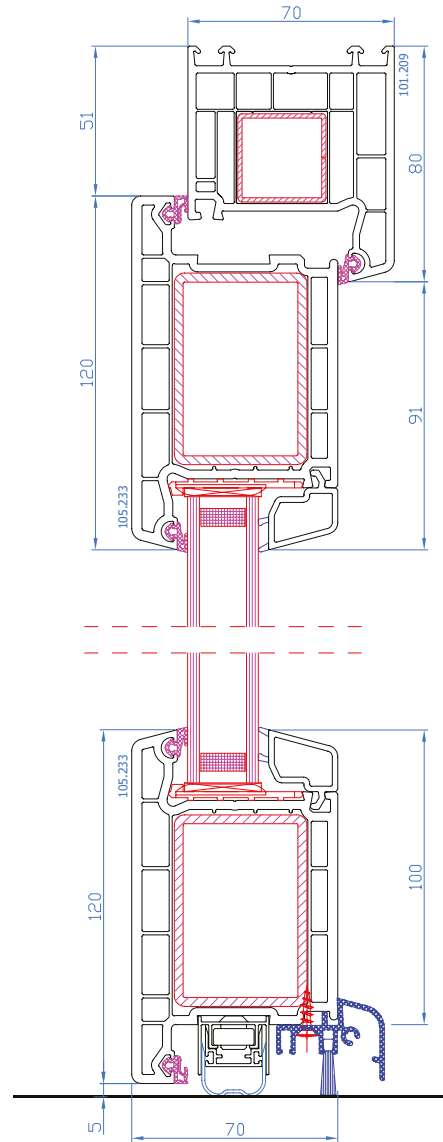

DPP-70
Eingangstür mit absenkbarer Leiste (ohne Schwelle) nach außen öffnend
Rahmen: 101.209
Flügel: 105.233