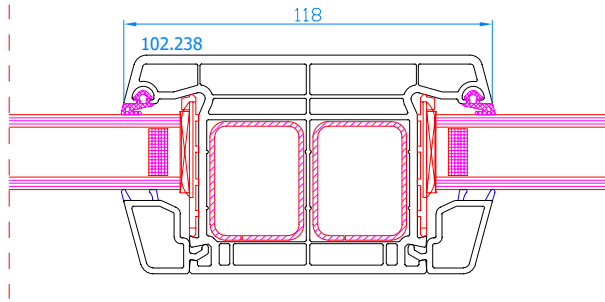

DPP-70
Setzpfosten
Setzpfosten: 102.238