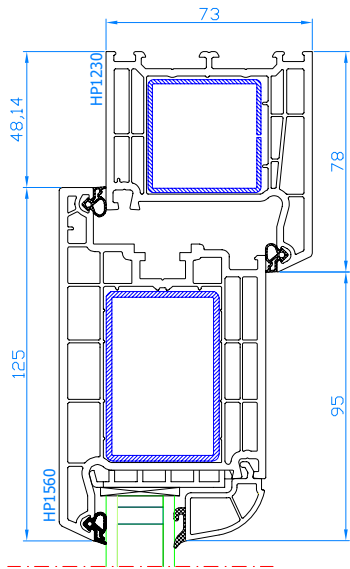

DPB-73
Eingangstür mit niedriger ALU-Schwelle nach außen öffnend
ALU-Schwelle: TS57412
Rahmen: HP1230
Flügel: HP1550

DPB-73
Eingangstür mit absenkbarer Leiste (ohne Schwelle) nach außen öffnend
Rahmen: HP1230
Flügel: HP1550