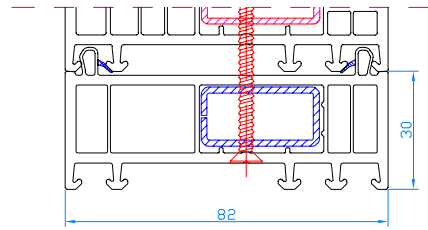

Verbreiterung 30mm
Code: 114.041
für DPQ-82