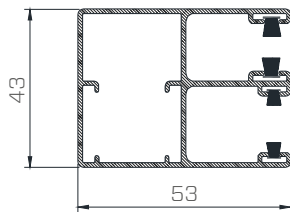

**PPD79**

ALU-Führungsschiene für  
Rollläden DK-RZS, DK-RZP,  
DK-RSP

doppelte RFS

**PK53**

ALU-Führungsschiene für  
Rollläden DK-RZS, DK-RZP,  
DK-RSP

Eckführungsschiene

**PPD053**

ALU-Führungsschiene für  
Rollläden mit intergriertem  
Insektenschutzgitter im System  
DK-RZS, DK-RZP und DK-RZS