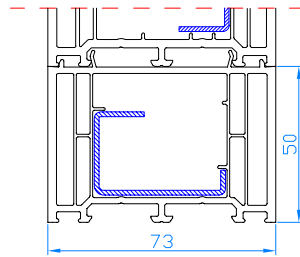

Verbreiterungen 50mm
Code: NP1550
für DPB-73, DPB-73+