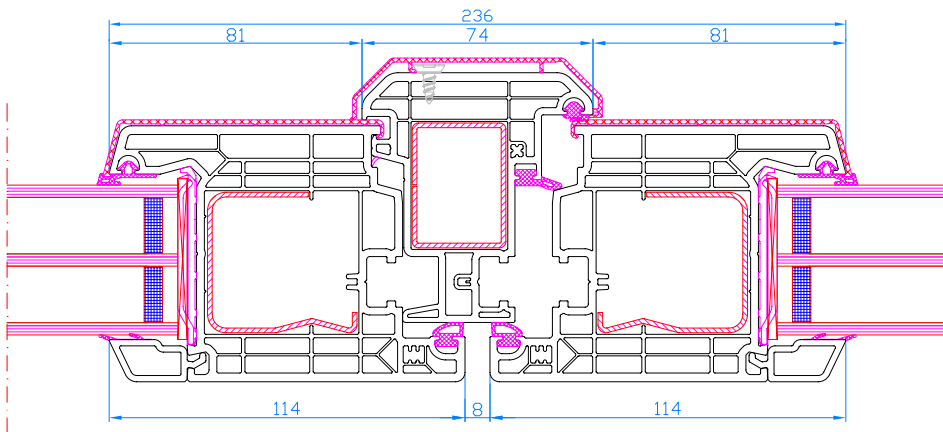

## DPQ-82 AL

---

DPQ-82 AL
Festverglasung im Rahmen
Rahmen: 101.290

DPQ-82 AL
Standardflügel
Rahmen: 101.290
Flügel: 103.341

DPQ-82 AL
Breiter Flügel
Rahmen: 101.290
Flügel: 103.345

DPQ-82 AL
Stulp
Stulp: 102.316
Flügel: 103.341