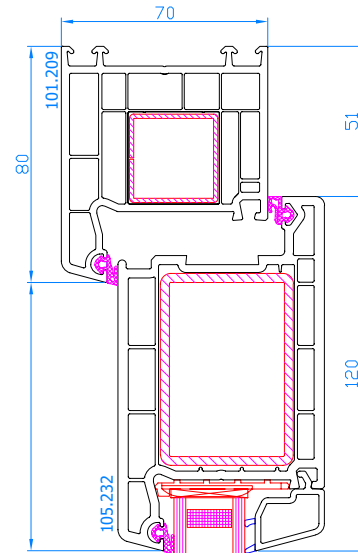

DPP-70
Eingangstür mit absenkbarer Leiste (ohne Schwelle) nach innen öffnend
Rahmen: 101.209
Flügel: 105.232