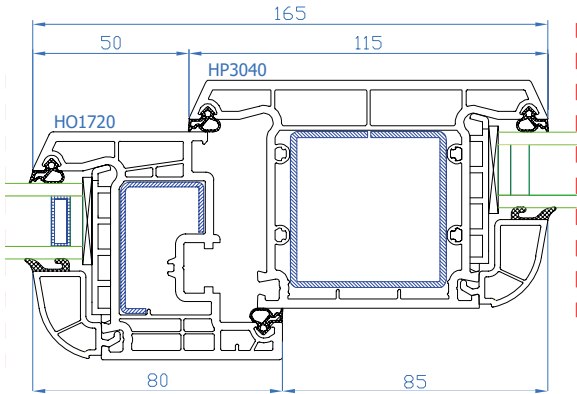

DPB-73
Setzpfosten
Setzpfosten: HP3040
Flügel: HO1720