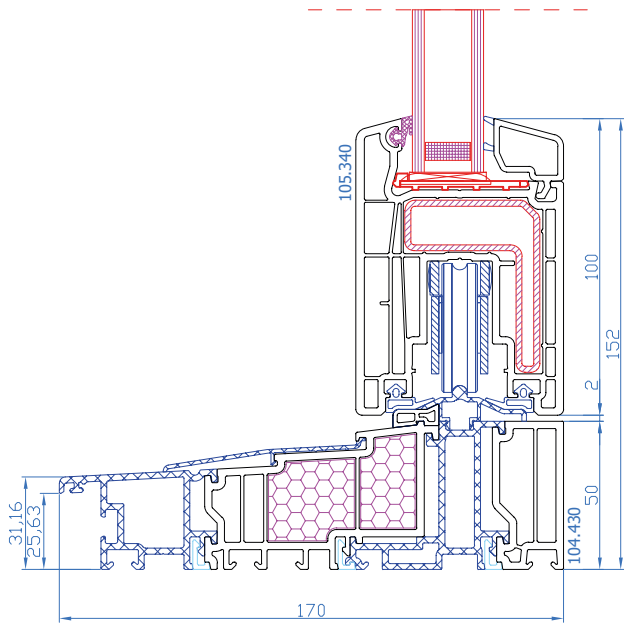

A

B

A

B

DPP-70 HST
Schwelle: 104.430
Rahmen: 105.330
Flügel: 105.340