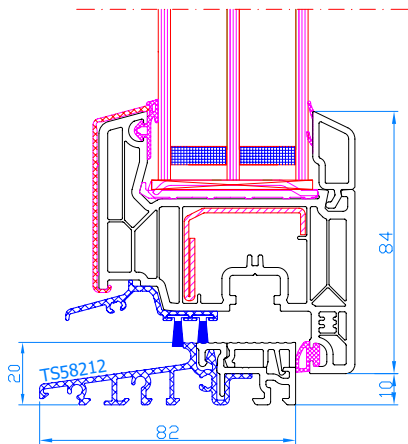

DPQ-82 AL
Balkontür mit niedriger ALU-Schwelle
ALU-Schwelle: TS58212
Flügel: 103.341