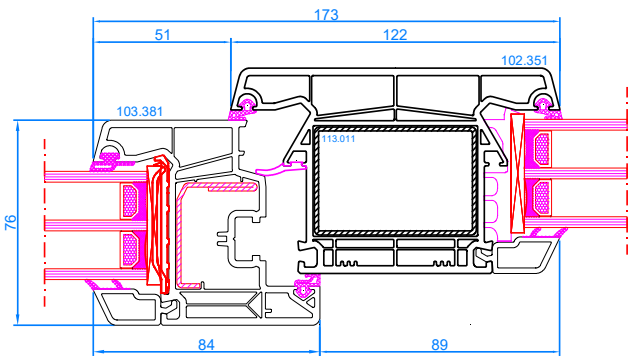

DPQ-76
Setzpfosten
Setzpfosten: 102.351
Flügel: 103.381