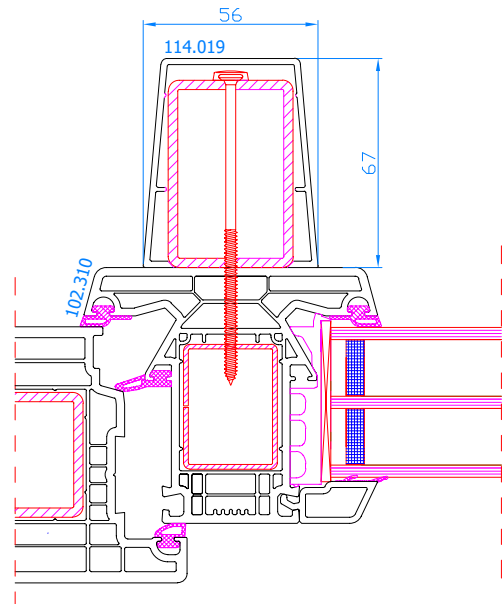

DPQ-82
Eingangstür mit absenkbarer Leiste (ohne Schwelle) nach außen öffnend
Rahmen: 101.294
Flügel: 105.381

DPQ-82
Eingangstür nach außen öffnend (Draufsicht)
Rahmen: 101.294
Flügel: 105.381

DPQ-82
Eingangstür 2-flügelig nach innen öffnend
Stulp: 102.316
breiter Flügel: 105.380

DPQ-82
Eingangstür 2-flügelig nach außen öffnend
Stulp: 102.316
breiter Flügel: 105.381

DPQ-82
Eingangstür nach innen öffnend, mit festverglastem Seitenteil + 14 mm Kopplung
Kopplung: 116.029
Rahmen: 101.209