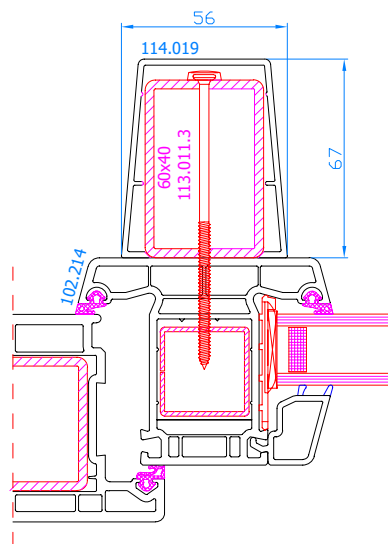

DPP-70
Eingangstür mit absenkbarer Leiste (ohne Schwelle) nach außen öffnend
Rahmen: 101.209
Flügel: 105.233

DPP-70
Eingangstür nach außen öffnend (Draufsicht)
Rahmen: 101.209
Flügel: 105.233

DPP-70
Eingangstür 2-flügelig nach innen öffnend
Stulp: 102.236
Flügel: 105.232

DPP-70
Eingangstür 2-flügelig nach außen öffnend
Stulp: 102.236
Flügel: 105.233

DPP-70
Eingangstür nach innen öffnend, mit festverglastem Seitenteil
Setzpfosten: 102.238
Flügel: 105.232

DPP-70
Eingangstür nach innen öffnend, mit festverglastem Seitenteil
Setzpfosten: 102.214
Verstärkungsprofil (Zarge): 114.019
Flügel: 105.232