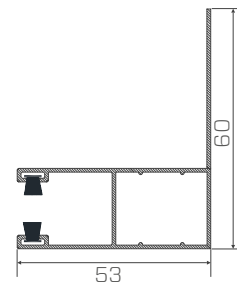

PK53

ALU-Führungsschiene für
Rollläden DK-RZS, DK-RZP,
DK-RSP

Eckführungsschiene