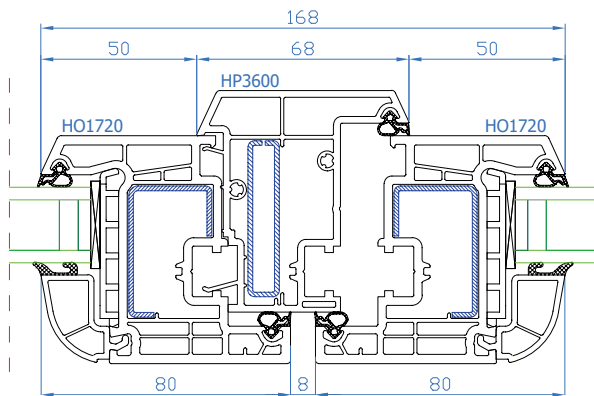

DPB-73
Standardflügel
Rahmen: HO1220
Flügel: HO1720

DPB-73
Breiter Flügel
Rahmen: HO1220
breiter Flügel: HP1730

DPB-73
Stulp
Stulp: HP3600
Flügel: HO1720

DPB-73
Stulp
Stulp: HP3600
breiter Flügel: HP1730