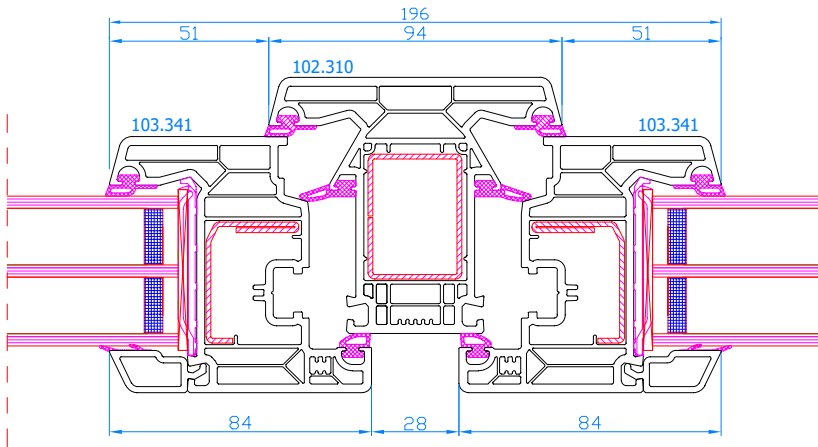

DPQ-82
Breiter Flügel
Rahmen: 101.290
Flügel: 103.345

DPQ-82
Stulp
Stulp: 102.316
Flügel: 103.341

DPQ-82
Stulp
Stulp: 102.316
breiter Flügel: 103.345

DPQ-82
Setzpfosten
Setzpfosten: 102.310

DPQ-82
Setzpfosten
Setzpfosten: 102.310
Flügel: 103.341

DPQ-82
Setzpfosten
Setzpfosten: 102.310
breiter Flügel: 103.345

DPQ-82
Setzpfosten
Setzpfosten: 102.310
Flügel: 103.341

DPQ-82
Setzpfosten
Setzpfosten: 102.310
breiter Flügel: 103.345

DPQ-82
Setzpfosten
Setzpfosten: 102.311