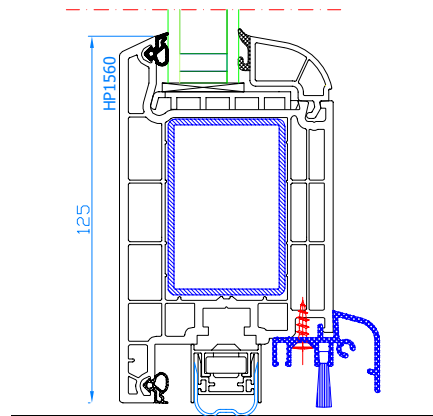

DPB-73
Eingangstür mit niedriger ALU-Schwelle nach außen öffnend
ALU-Schwelle: TS57412
Rahmen: HP1230
Flügel: HP1550

DPB-73
Eingangstür mit absenkbarer Leiste (ohne Schwelle) nach außen öffnend
Rahmen: HP1230
Flügel: HP1550