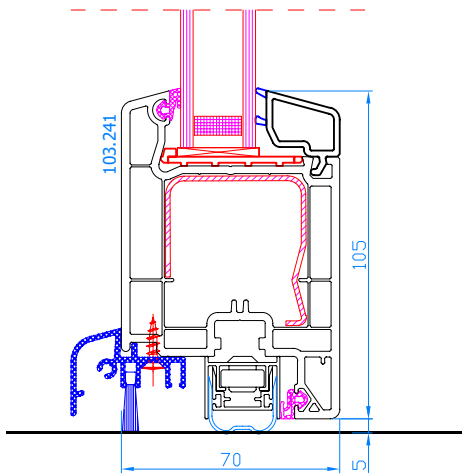

DPP-70
Nebeneingangstür mit absenkbarer Leiste (ohne Schwelle) nach innen öffnend
Rahmen: 101.208
breiter Flügel: 103.241