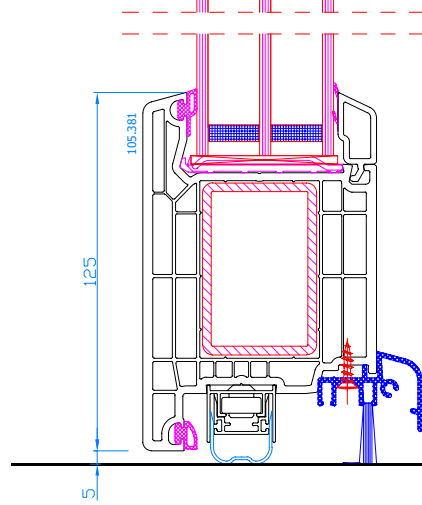

DPQ-82
Eingangstür mit absenkbarer Leiste (ohne Schwelle) nach außen öffnend
Rahmen: 101.294
Flügel: 105.381