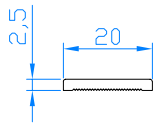

Streifenprofil 20mm
Code: 65025020