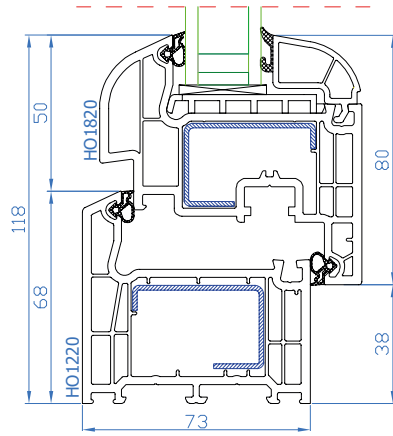

DPB-73+
Standardflügel
Rahmen: HO1220
Flügel: HO1820