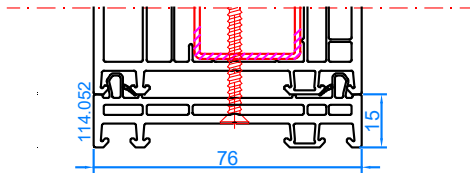

Verbreiterung 15mm
Code: 114.052
für DPQ-76