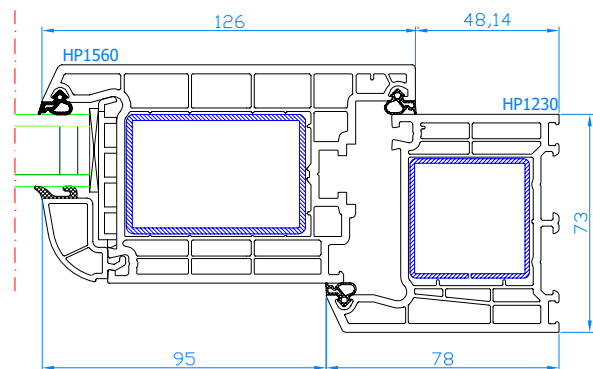

DPB-73
Eingangstür nach außen öffnend (Draufsicht)
Rahmen: HP1230
Flügel: HP1550