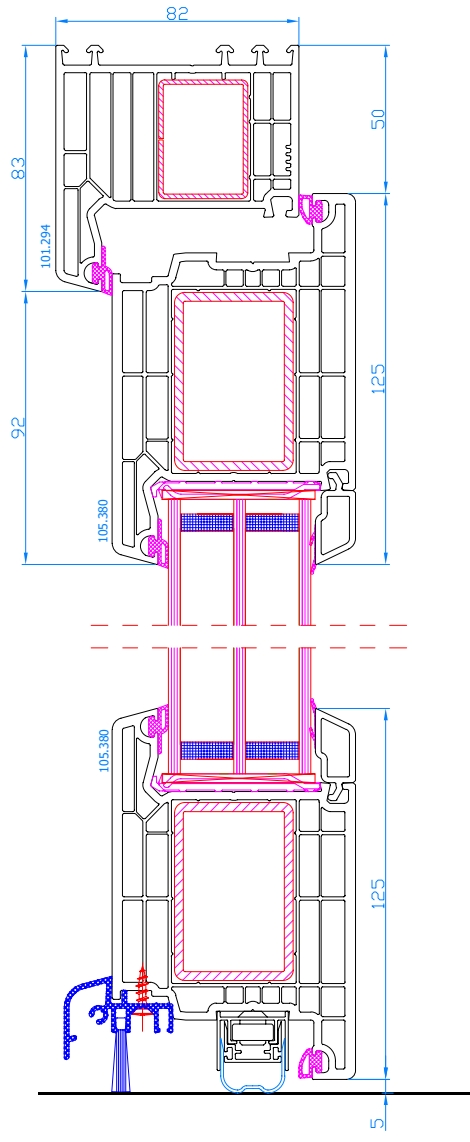

DPQ-82
Eingangstür mit absenkbarer Leiste (ohne Schwelle) nach innen öffnend
Rahmen: 101.294
Flügel: 105.380