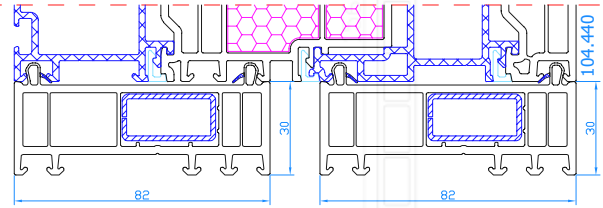

## VERBREITERUNGEN FÜR HST AUS DPP-70- ODER DPQ-82-PROFILEN

---

2x Verbreiterung 15mm  
Code: 114.028  
für HST DPP-70

2x Verbreiterung 15mm  
Code: 114.040  
für HST DPQ-82

2x Verbreiterung 30mm  
Code: 114.201  
für HST DPP-70