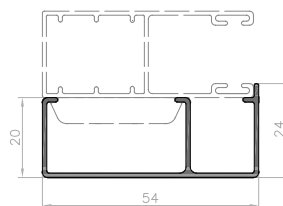

**PPD79**

ALU-Führungsschiene für  
Rollläden DK-RZS, DK-RZP,  
DK-RSP

doppelte RFS

**PK53**

ALU-Führungsschiene für  
Rollläden DK-RZS, DK-RZP,  
DK-RSP

Eckführungsschiene

**PPD053**

ALU-Führungsschiene für  
Rollläden mit intergriertem  
Insektenschutzgitter im System  
DK-RZS, DK-RZP und DK-RZS