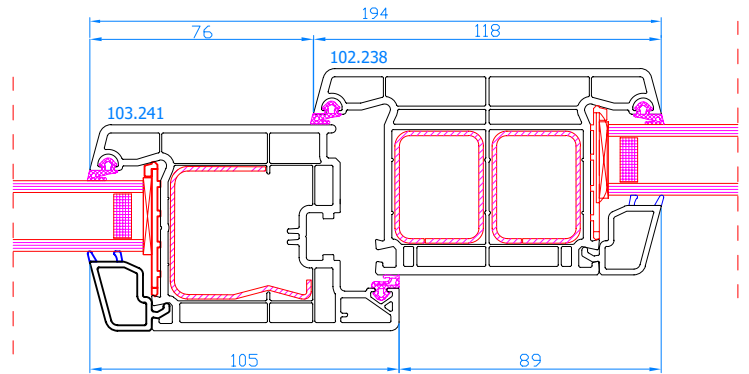

DPP-70
Setzpfosten
Setzpfosten: 102.238
breiter Flügel: 103.241