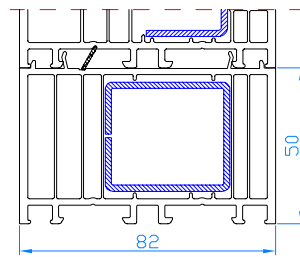

Verbreiterungen 50mm
Code: NP8500
für DPB-82