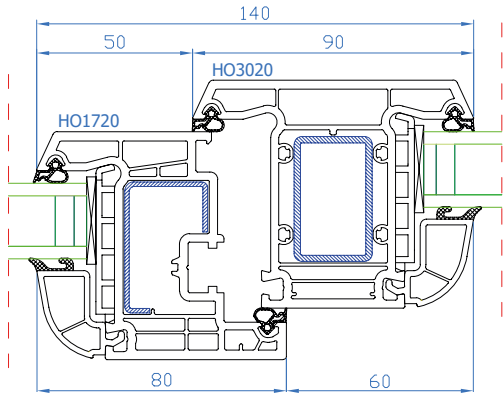

DPB-73
Setzpfosten
Setzpfosten: HO3020
Flügel: HO1720