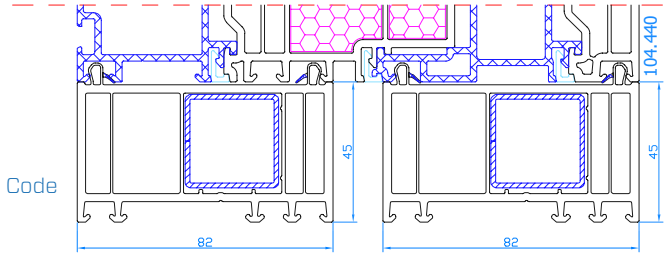

2x Verbreiterung 45mm
Code: 114.042
für HST DPQ-82