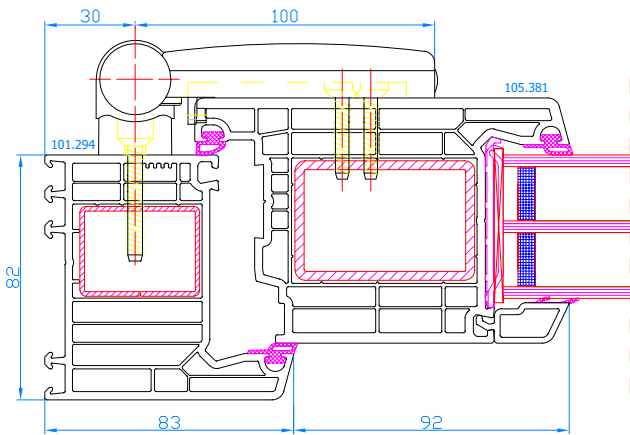

DPQ-82
Eingangstür nach außen öffnend (Draufsicht)
Rahmen: 101.294
Flügel: 105.381