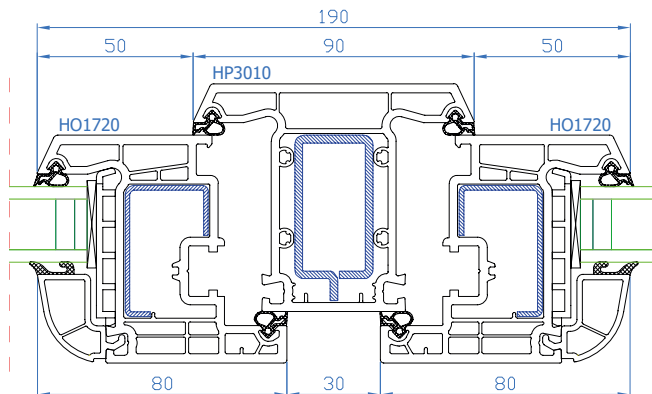

DPB-73
Setzpfosten
Setzpfosten: HO3020
breiter Flügel: HP1730

DPB-73
Setzpfosten
Setzpfosten: HP3010

DPB-73
Setzpfosten
Setzpfosten: HP3010
Flügel: HO1720

DPB-73
Setzpfosten
Setzpfosten: HP3010
breiter Flügel: HP1730