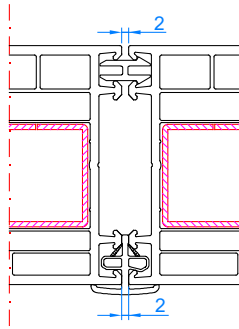

116.030/217