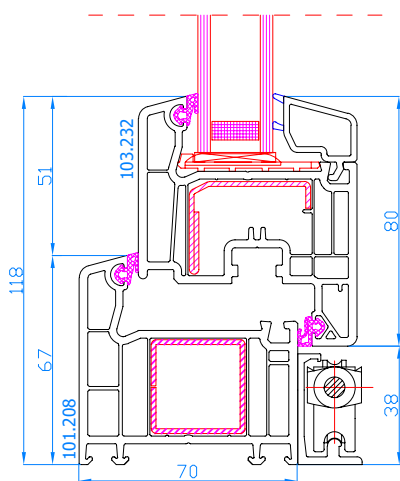

DPP-70
Parallel-Schiebe-Kipp-Tür <2,2 m²
Rahmen: 101.208
Flügel: 103.232