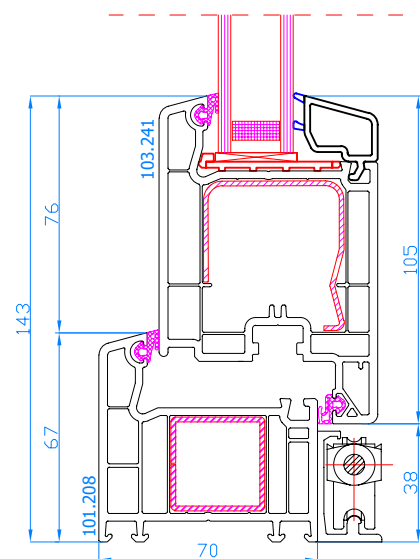

DPP-70 + Griff beidseitig mit PZ-Schloss
Stulp
Stulp: 102.236
Flügel: 103.232

DPP-70
Parallel-Schiebe-Kipp-Tür <2,2 m²
Rahmen: 101.208
Flügel: 103.232

DPP-70
Parallel-Schiebe-Kipp-Tür >2,2 m²
Rahmen: 101.208
Flügel: 103.241