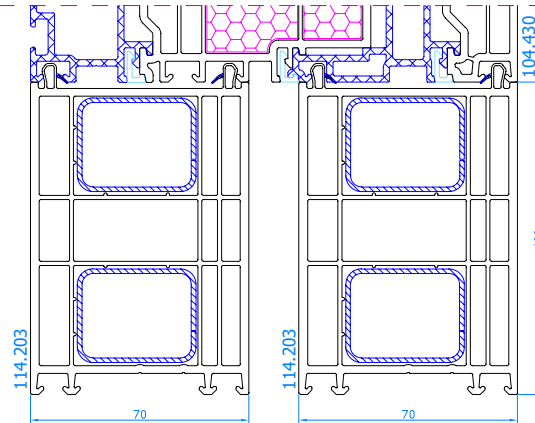

2x Verbreiterung 100mm
Code: 114.203
für HST DPP-70