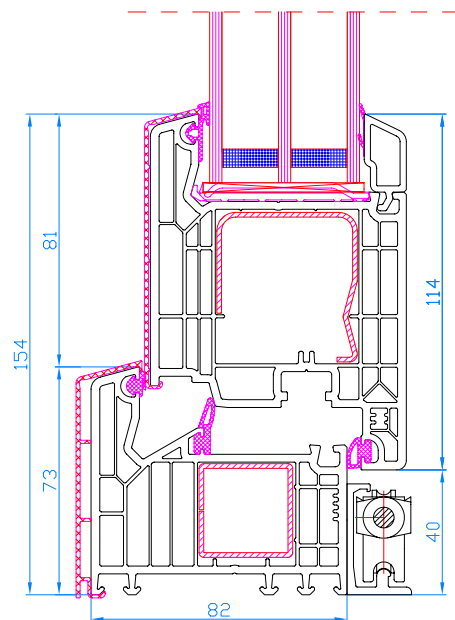

DPQ-82 AL
Parallel-Schiebe-Kipp-Tür >2,2 m²
Rahmen: 101.290
breiter Flügel: 103.345