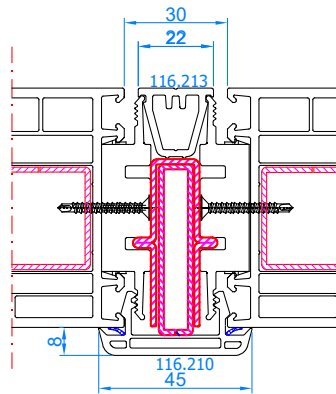

116.213/210