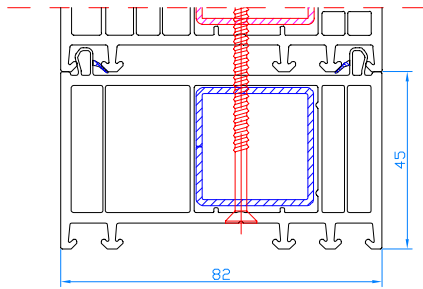

Verbreiterung 45mm
Code: 114.042
für DPQ-82