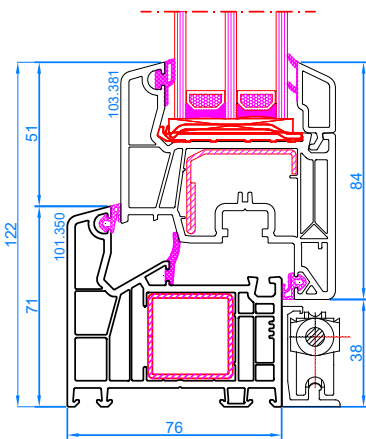

DPQ-76
Parallel-Schiebe-Kipp-Tür <2,2m²
Rahmen: 101.350
Flügel: 103.381