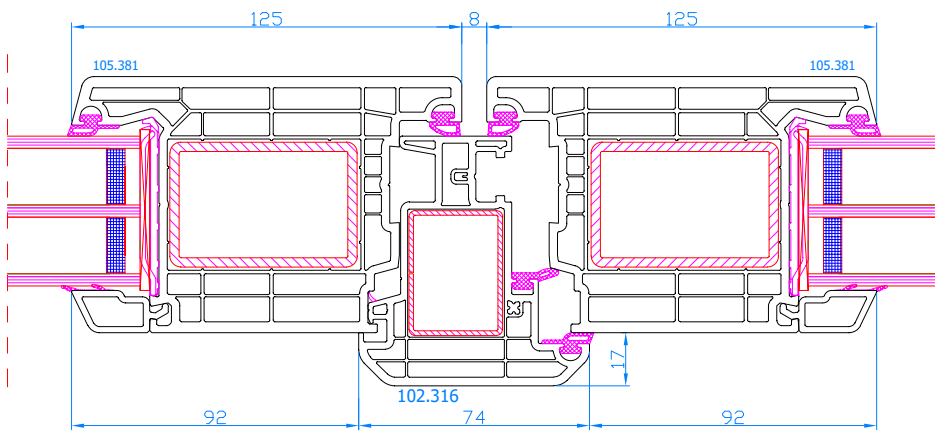

DPQ-82
Eingangstür nach innen öffnend (Draufsicht)
Rahmen: 101.294
Flügel: 105.380

DPQ-82
Eingangstür mit niedriger ALU-Schwelle nach außen öffnend
ALU-Schwelle: 104.460
Rahmen: 101.294
Flügel: 105.381

DPQ-82
Eingangstür mit absenkbarer Leiste (ohne Schwelle) nach außen öffnend
Rahmen: 101.294
Flügel: 105.381

DPQ-82
Eingangstür nach außen öffnend (Draufsicht)
Rahmen: 101.294
Flügel: 105.381

DPQ-82
Eingangstür 2-flügelig nach innen öffnend
Stulp: 102.316
breiter Flügel: 105.380