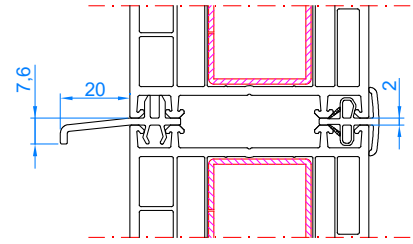

116.053/217