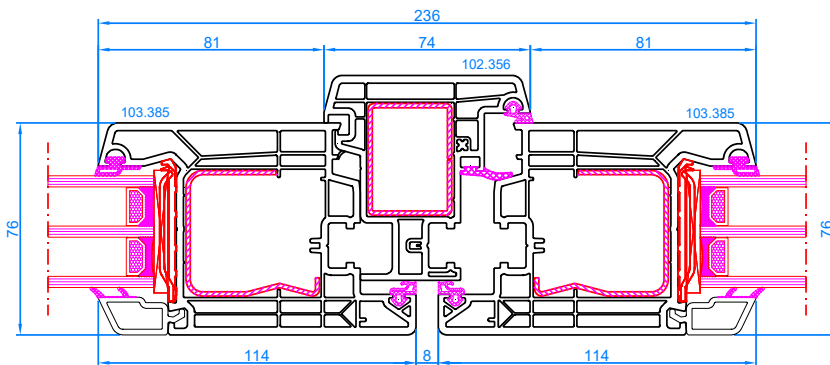

DPP-70
Stulp
Stulp: 102.219
Flügel: 103.232

DPP-70
Stulp
Stulp: 102.236
breiter Flügel: 103.241

DPP-70
Setzpfosten
Setzpfosten: 102.214

DPP-70
Setzpfosten
Setzpfosten: 102.214
Flügel: 103.232

DPP-70
Setzpfosten
Setzpfosten: 102.214
breiter Flügel: 103.241

DPQ-82 AL
Parallel-Schiebe-Kipp-Tür <2,2 m <sup>2</sup>
Rahmen: 101.290
Flügel: 103.341

DPQ-82 AL
Parallel-Schiebe-Kipp-Tür >2,2 m <sup>2</sup>
Rahmen: 101.290
breiter Flügel: 103.345

DPQ-76

DPQ-76
Festverglasung im Rahmen
Rahmen: 101.350

DPQ-76
Standardflügel
Rahmen: 101.350
Flügel: 103.381

DPQ-76
Breiter Flügel
Rahmen: 101.350
breiter Flügel: 103.385

DPQ-76
Stulp
Stulp: 102.356
Flügel: 103.381

DPQ-76
Stulp
Stulp: 102.356
breiter Flügel: 103.385