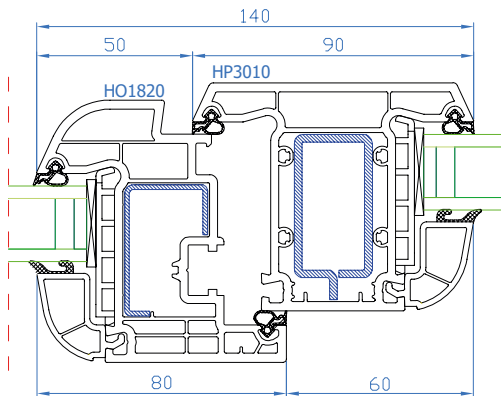

DPB-73+
Setzpfosten
Setzpfosten: HP3010
Flügel: HO1820