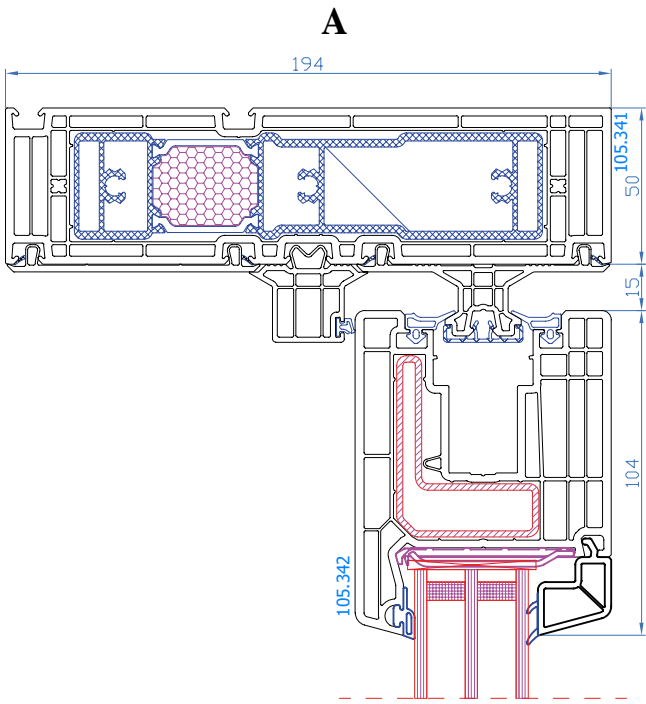

DPQ-82 HST
Schwelle: 104.440
Rahmen: 105.341
Flügel: 105.342