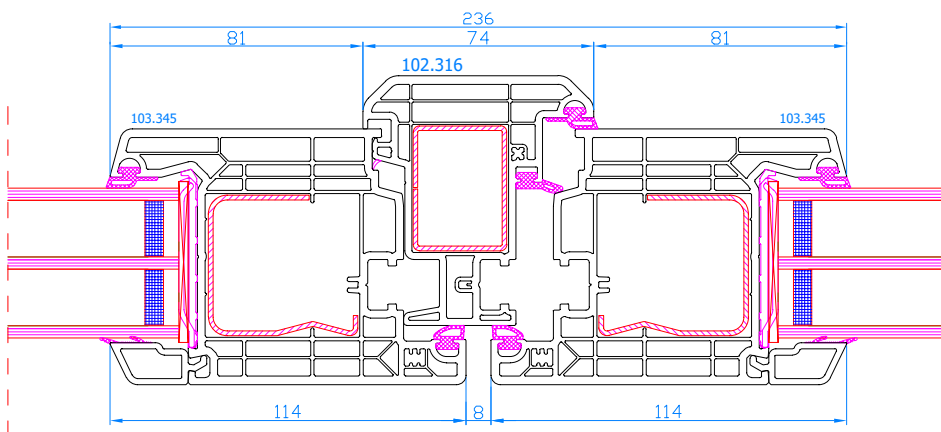

DPP-70
Nebeneingangstür mit absenkbarer Leiste (ohne Schwelle) nach außen öffnend
Rahmen: 101.208
breiter Flügel: 103.242

**DPQ-82**

---

DPQ-82
Festverglasung im Rahmen
Rahmen: 101.290

DPQ-82
Standardflügel
Rahmen: 101.290
Flügel: 103.341

DPQ-82
Breiter Flügel
Rahmen: 101.290
Flügel: 103.345

DPQ-82
Stulp
Stulp: 102.316
Flügel: 103.341

DPQ-82
Stulp
Stulp: 102.316
breiter Flügel: 103.345

DPQ-82
Setzpfosten
Setzpfosten: 102.310

DPQ-82
Setzpfosten
Setzpfosten: 102.310
Flügel: 103.341