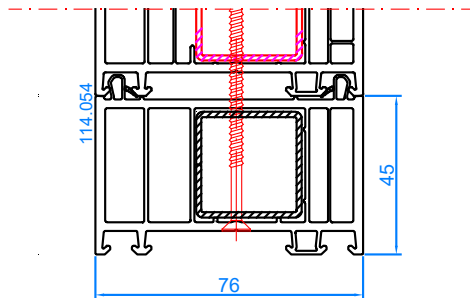

Verbreiterung 45mm
Code: 114.054
für DPQ-76