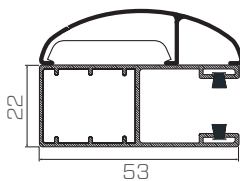

PP53+N/PPD0

ALU-Führungsschiene mit
Abdeckprofil für DK-RZO

einfache RFS - Standard