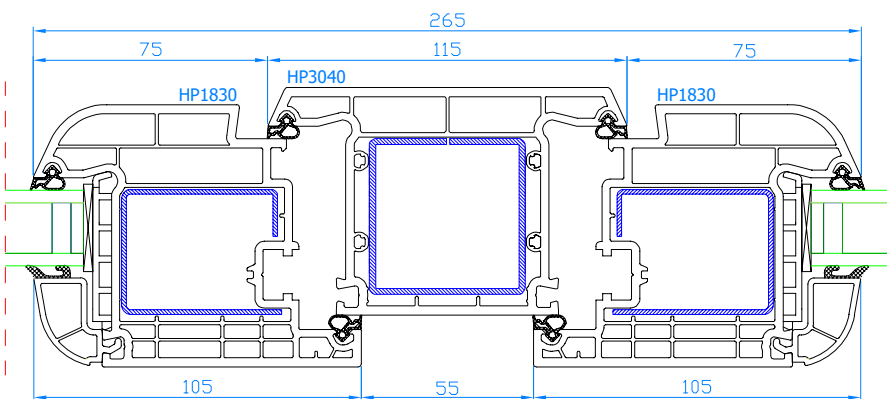

DPB-73+
Setzpfosten
Setzpfosten: HP3040
Flügel: HP1830