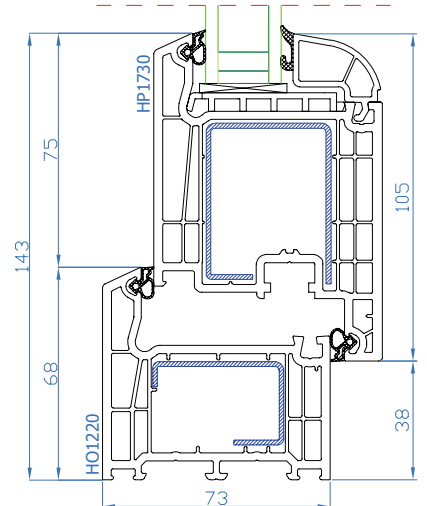

DPB-73
Standardflügel
Rahmen: HO1220
Flügel: HO1720

DPB-73
Breiter Flügel
Rahmen: HO1220
breiter Flügel: HP1730

DPB-73
Stulp
Stulp: HP3600
Flügel: HO1720

DPB-73
Stulp
Stulp: HP3600
breiter Flügel: HP1730