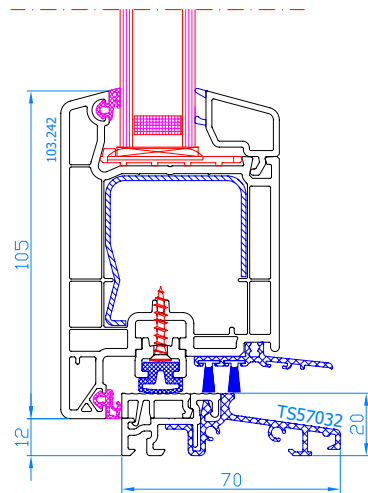

DPP-70
Nebeneingangstür mit niedriger ALU-Schwelle, nach außen öffnend
ALU-Schwelle: TS57032
Rahmen: 101.208
breiter Flügel: 103.242