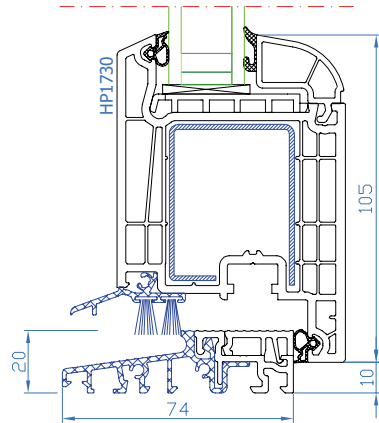

DPB-73
Setzpfosten
Setzpfosten: HP3040
breiter Flügel: HP1730

DPB-73
Setzpfosten
Setzpfosten: HP3040
Flügel: HO1720

DPB-73
Setzpfosten
Setzpfosten: HP3040
breiter Flügel: HP1730

DPB-73
Balkontür mit niedriger ALU-Schwelle
ALU-Schwelle: TS57412
Flügel: HO1720