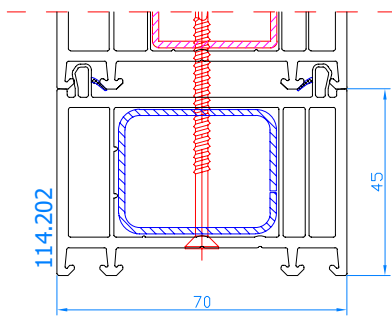

Verbreiterung 45mm
Code: 114.202
für DPP-70