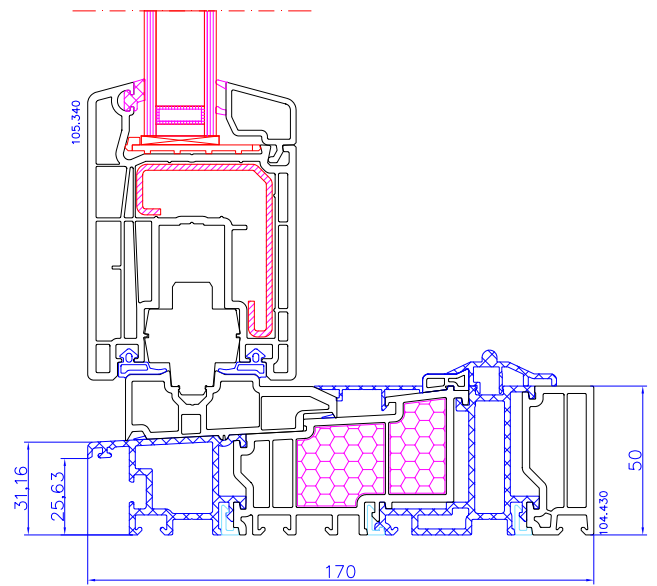

A

B

A

B

DPP-70 HST
Schwelle: 104.430
Rahmen: 105.330
Flügel: 105.340