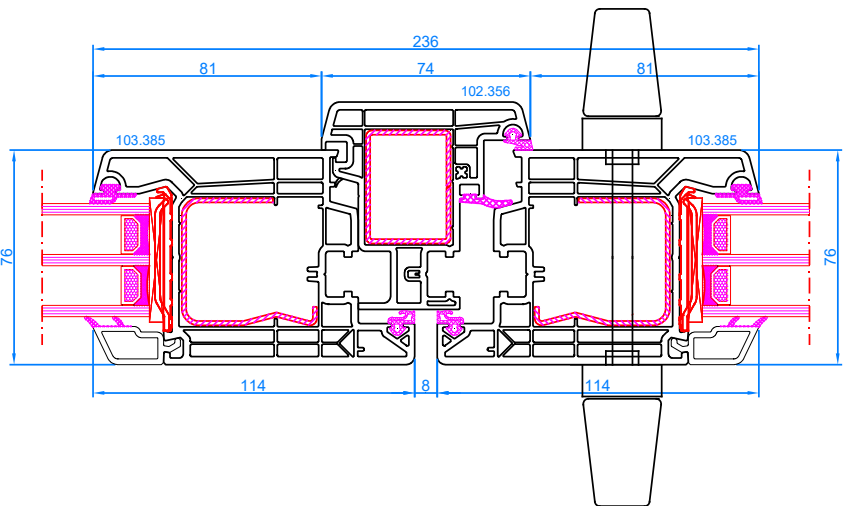

DPQ-76 + Griff beidseitig mit PZ-
Schloss
Stulp
Stulp: 102.356
breiter Flügel: 103.385