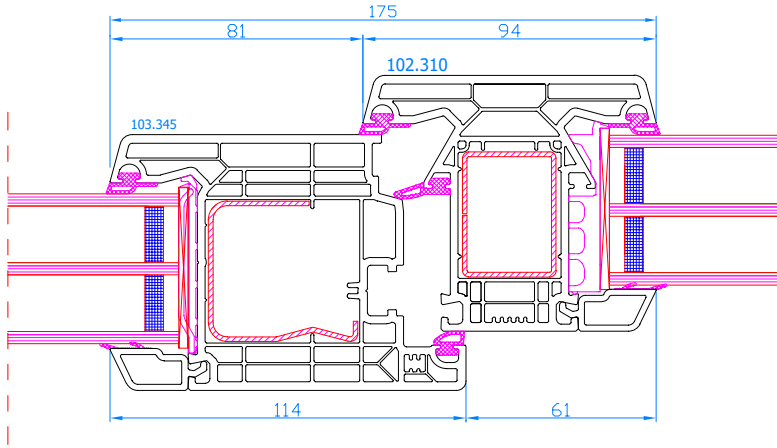

DPQ-82
Breiter Flügel
Rahmen: 101.290
Flügel: 103.345

DPQ-82
Stulp
Stulp: 102.316
Flügel: 103.341

DPQ-82
Stulp
Stulp: 102.316
breiter Flügel: 103.345

DPQ-82
Setzpfosten
Setzpfosten: 102.310

DPQ-82
Setzpfosten
Setzpfosten: 102.310
Flügel: 103.341

DPQ-82
Setzpfosten
Setzpfosten: 102.310
breiter Flügel: 103.345

DPQ-82
Setzpfosten
Setzpfosten: 102.310
Flügel: 103.341

DPQ-82
Setzpfosten
Setzpfosten: 102.310
breiter Flügel: 103.345

DPQ-82
Setzpfosten
Setzpfosten: 102.311