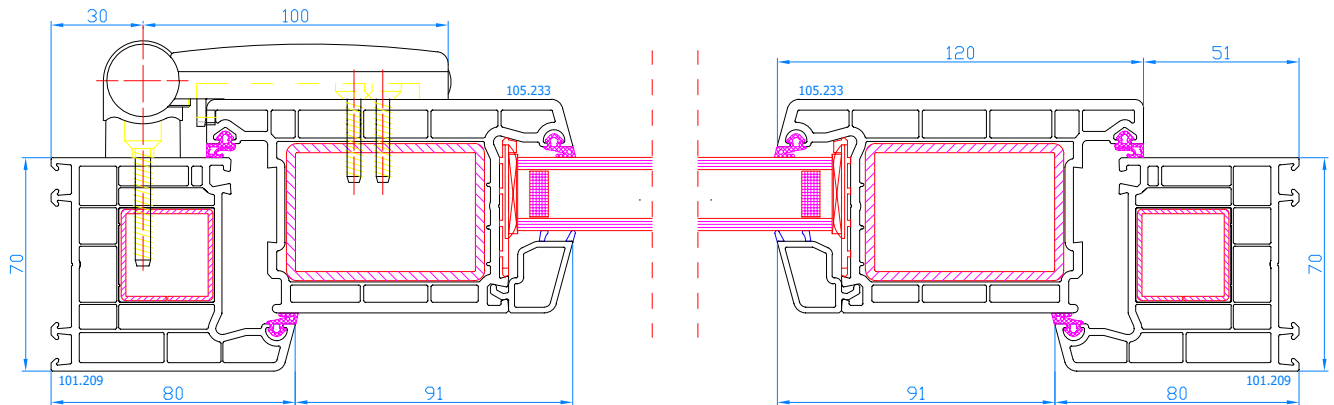

DPP-70
Eingangstür nach außen öffnend (Draufsicht)
Rahmen: 101.209
Flügel: 105.233