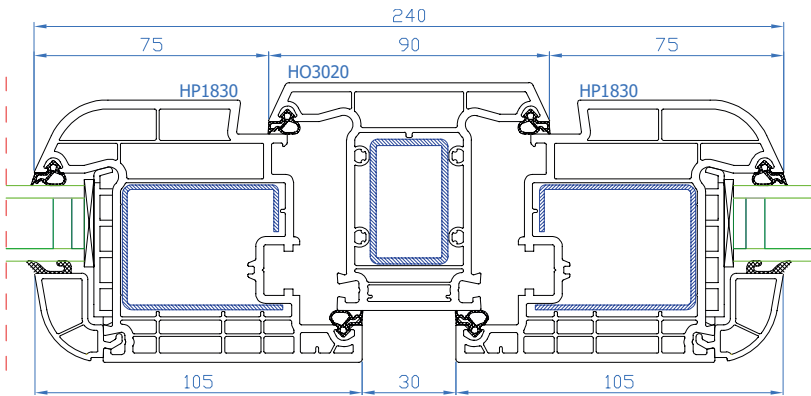

DPB-73+
Setzpfosten
Setzpfosten: HO3020
Flügel: HO1820