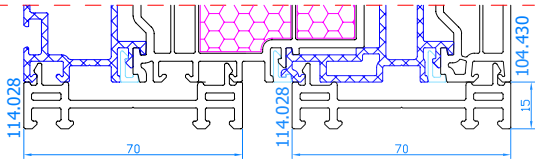

2x Verbreiterung 15mm
Code: 114.028
für HST DPP-70