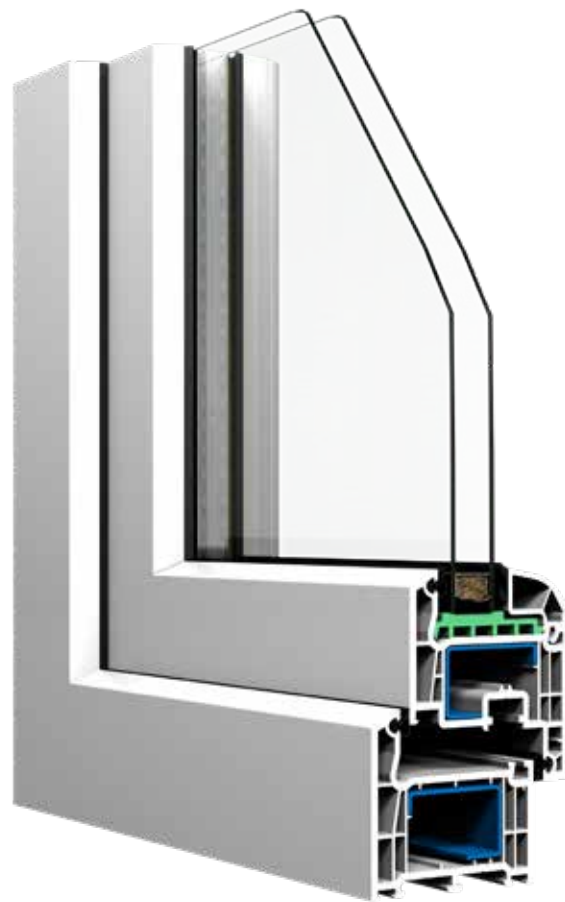

KOPPLUNGEN FÜR DPB-73