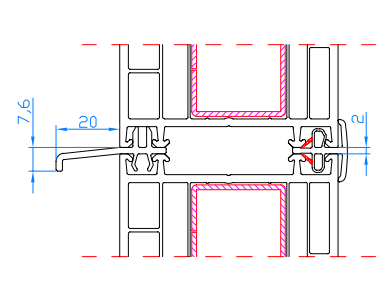

116.053/217