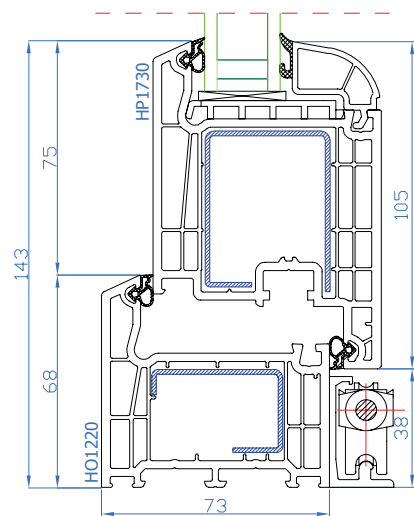

DPB-73
Parallel-Schiebe-Kipp-Tür >2,2 m²
Rahmen: HO1220
Flügel: HP1730